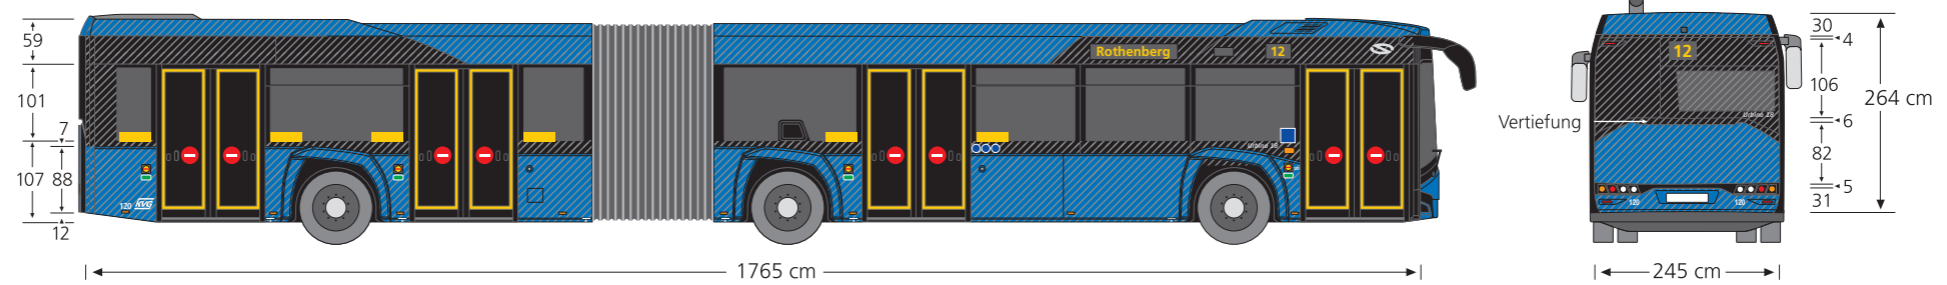

Typenblatt

Solaris Urbino 18 (nU18)
10 Fahrzeuge: Betr.-Nr. 120 – 129

Werbeflächen Ganzbeschriftung Plus

Maßstab 1:100

Angaben in cm

Einstiegsseite

Fahrbahnseite

Werbemöglichkeit:

► Ganzbeschriftung Plus

- beidseitig und Heck vollflächig
- Türen und Front bleiben frei
- Bedienungsknöpfe und technische Beschriftungen sind deutlich freizustellen

Stand: 10. Juli 2017