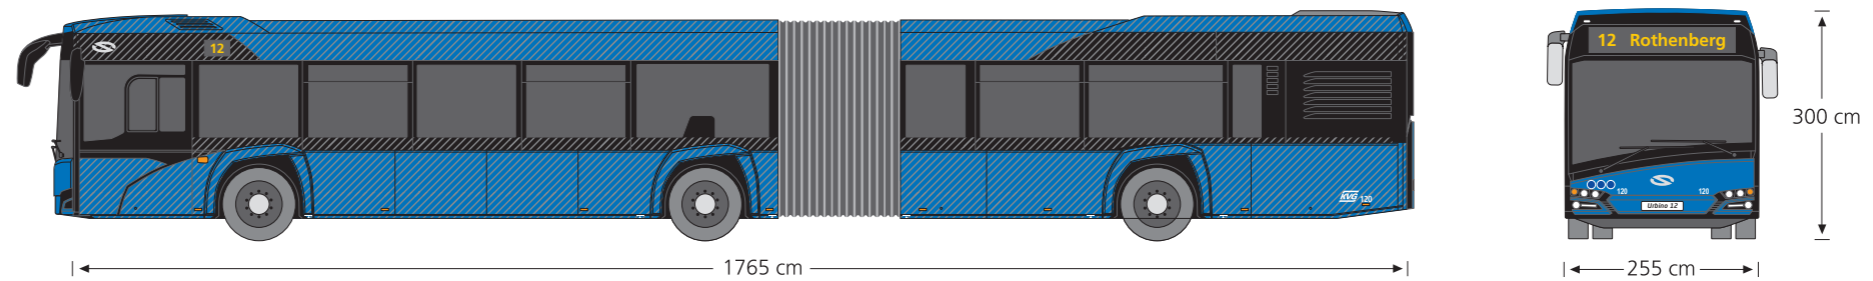

Typenblatt

Solaris Urbino 18 (nU18)
10 Fahrzeuge: Betr.-Nr. 120 – 129

Werbeflächen Ganzbeschriftung Plus

Maßstab 1:100

Angaben in cm

Einstiegsseite

Fahrbahnseite

Werbemöglichkeit:

► Ganzbeschriftung Plus

- beidseitig und Heck vollflächig
- Türen und Front bleiben frei
- Bedienungsknöpfe und technische Beschriftungen sind deutlich freizustellen

Stand: 10. Juli 2017