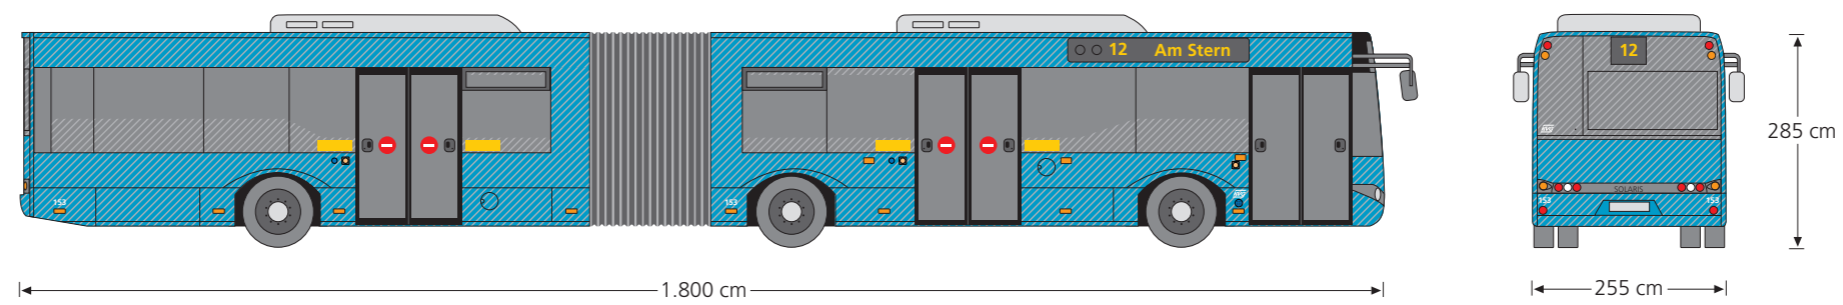

Typenblatt

Solaris Urbino 18 (U18)
27 Fahrzeuge: Betr.-Nr. 145-171

Werbeflächen Ganzbeschriftung Plus

Maßstab 1:100

Einstiegsseite

Fahrbahnseite

Werbemöglichkeit:

► Ganzbeschriftung Plus

- beidseitig und Heck vollflächig
- maximaler Beklebungsbereich für in Fensterfläche hineinragende Elemente – 20 cm bzw. 45 cm ab Fensterunterkante / 5 cm bzw. 10 cm ab Fensteroberkante
- Türen und Front bleiben frei
- Bedienungsknöpfe und technische Beschriftungen sind deutlich freizustellen