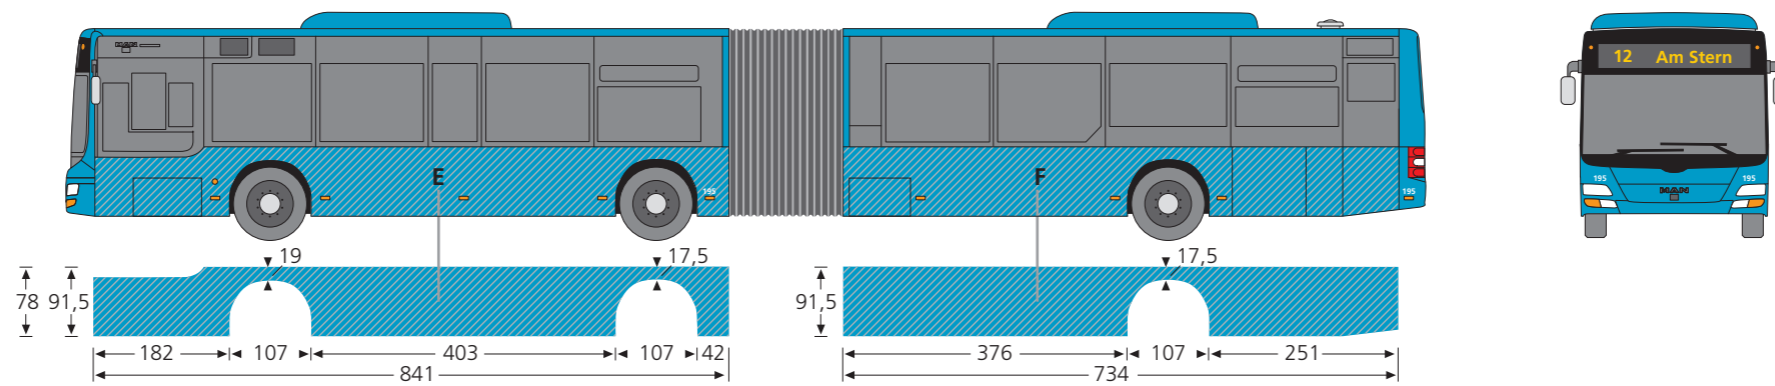

Typenblatt

MAN Niederflrbus (Lion's City G)
6 Fahrzeuge: Betr.-Nr. 66-71

Werbeflächen Teilbeschriftung

Maßstab 1:100

Einstiegsseite

Fahrbahnseite

Werbemöglichkeiten:

► Teilbeschriftung

Flächen A – G einzeln buchbar

► Bedienungsknöpfe und technische Beschriftungen sind deutlich freizustellen