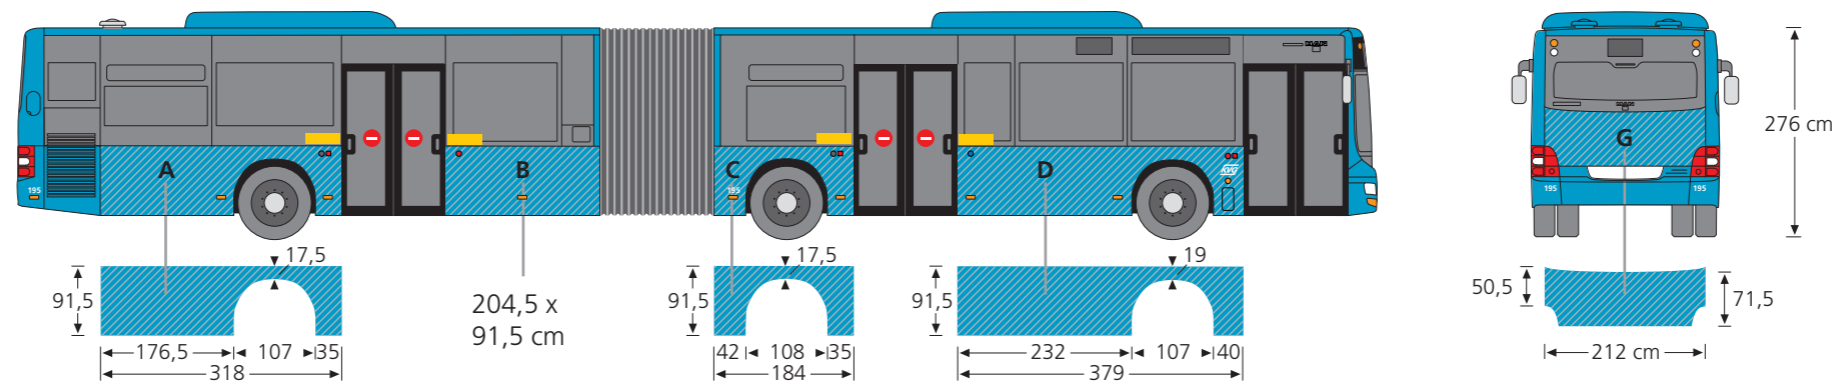

Typenblatt

MAN Niederflrbus (Lion's City G)
6 Fahrzeuge: Betr.-Nr. 66-71

Werbeflächen Teilbeschriftung

Maßstab 1:100

Einstiegsseite

Fahrbahnseite

Werbemöglichkeiten:

► Teilbeschriftung

Flächen A – G einzeln buchbar

► Bedienungsknöpfe und technische Beschriftungen sind deutlich freizustellen