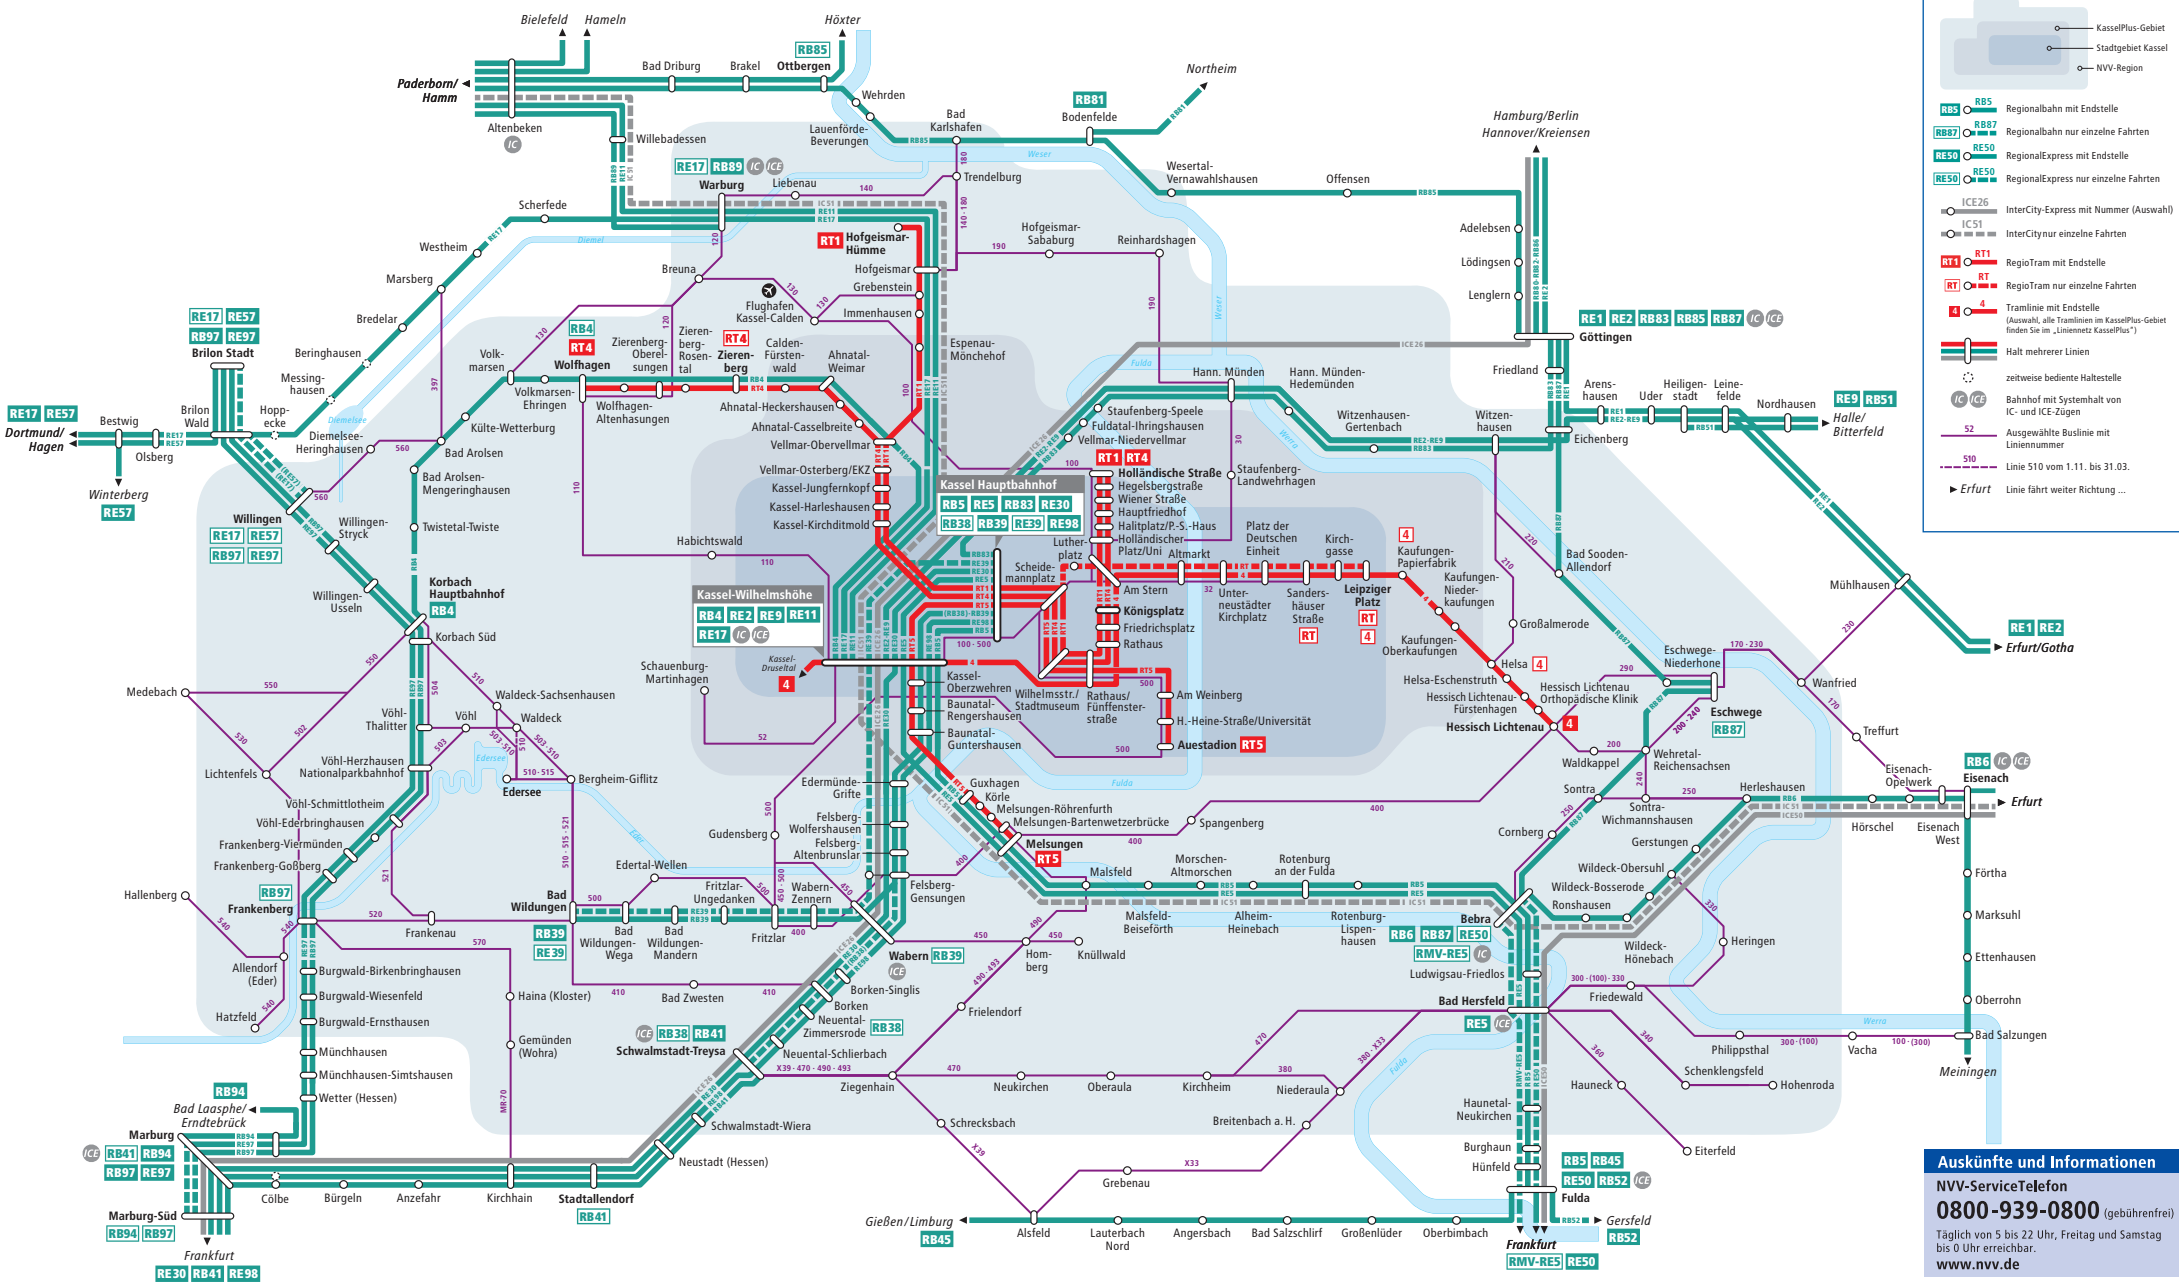

Legende

- KasselPlus-Gebiet
- Stadtgebiet Kassel
- NVV-Region
- RB5** **RB5** Regionalbahn mit Endstelle
- RB87** **RB87** Regionalbahn nur einzelne Fahrten
- RE50** **RE50** RegionalExpress mit Endstelle
- RE50** **RE50** RegionalExpress nur einzelne Fahrten
- ICE 26** InterCity-Express mit Nummer (Auswahl)
- IC51** InterCity nur einzelne Fahrten
- RT1** **RT1** RegioTram mit Endstelle
- RT** **RT** RegioTram nur einzelne Fahrten
- 4** **4** Tramlinie mit Endstelle (Auswahl, alle Tramlinien im KasselPlus-Gebiet finden Sie im Liniennetz KasselPlus)
- Halt** Halt mehrerer Linien
- zeitweise bediente Haltestelle
- IC** Bahnhof mit Systemhalt von IC- und ICE-Zügen
- 52** Ausgewählte Buslinie mit Liniennummer
- 510** Linie 510 vom 1.11. bis 31.03.
- Erfurt** Linie fährt weiter Richtung ...

Auskünfte und Informationen

NVV-ServiceTelefon
0800-939-0800 (gebührenfrei)
 Täglich von 5 bis 22 Uhr, Freitag und Samstag bis 0 Uhr erreichbar.
www.nvv.de