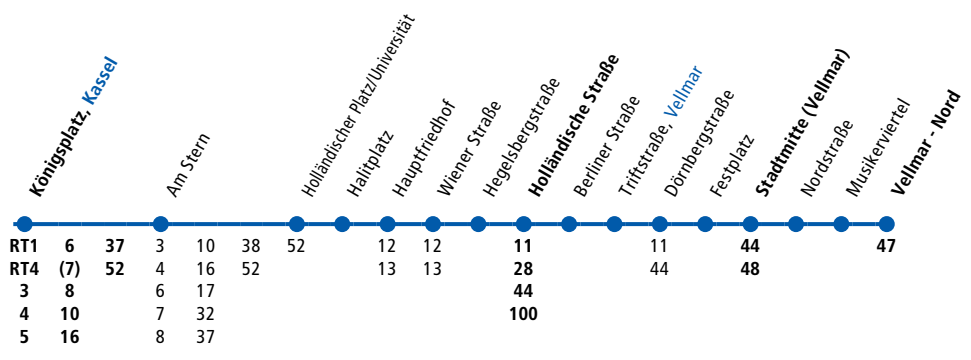

Montag - Freitag

Anmerkungen											N	N	N			
Anmerkungen																
Kassel, Wilhelmshöhe (Park) ab											7.12	19.27	19.38	20.08	20.36	23.06
Hessischer Rundfunk	7.14	19.29	19.40	20.10	20.38				23.08							
Bf. Wilhelmshöhe	7.18	19.33	19.45	20.15	20.45				23.15	23.45						
Kirchweg	7.23	19.38	19.50	20.20	20.50				23.20	23.50						
Murhardstraße/Universität	7.24	19.39	19.51	20.21	20.51				23.21	23.51						
Rathaus	7.28	19.43	19.55	20.25	20.55				23.25	23.55						
Friedrichsplatz	7.29	19.44	19.56	20.26	20.56				23.26	23.56						
Königsplatz an	7.31	alle	19.46	19.58	20.28	20.58	alle	23.28	23.58							
Königsplatz ab	7.31	15	19.46	20.00	20.30	21.00	30	23.30	0.00	1.00	2.15					
Am Stern	7.33	Min.	19.48	20.02	20.32	21.02	Min.	23.32	0.02	1.02	2.17					
Holländischer Platz/Universität	7.35	19.50	20.04	20.34	21.04				23.34	0.04	1.04	2.19				
Hauptfriedhof	7.38	19.53	20.07	20.37	21.07				23.37	0.07	1.07	2.22				
Holländische Straße	7.43	19.58	20.12	20.42	21.12				23.42	0.12	1.12	2.27				
Vellmar, Dörnbergstraße	7.47	20.02	20.16	20.46	21.16				23.46	0.16	1.16	2.31				
Festplatz	7.49	20.04	20.18	20.48	21.18				23.48	0.18	1.18	2.33				
Stadtmitte	7.51	20.06	20.19	20.49	21.19				23.49	0.19	1.19	2.34				
Vellmar Nord an	7.54	20.09	20.22	20.52	21.22				23.52	0.22	1.22	2.37				

S nur an Schultagen

N nur in den Nächten von Freitag auf Samstag, von Samstag auf Sonntag und vor Feiertagen. Nicht i.d. Silvesternacht

KVG

Wilhelmshöhe (Park) ▶ Bahnhof Wilhelmshöhe ▶ Kirchweg
Weigelstraße ▶ Königsplatz ▶ Holländische Straße ▶ Vellmar