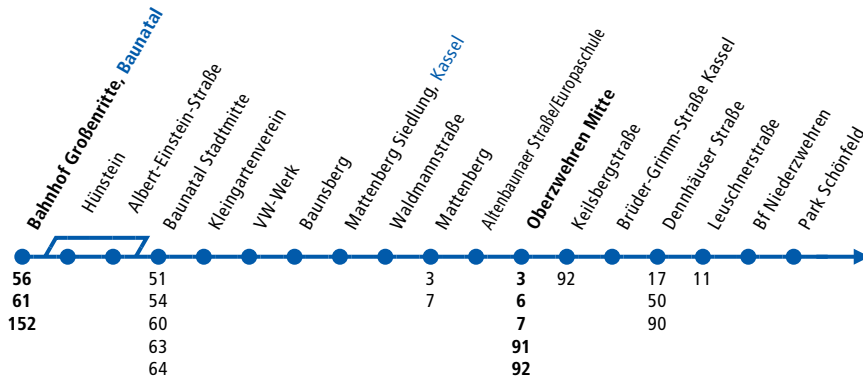

### Montag - Freitag

Anmerkungen	W			SE			SE		SE					
Anmerkungen	W	W	W	hZ	hZ	hZ	hZ	hZ	hZ					
<b>Baunatal, Bahnhof Großenritte ab</b>	4.41	5.11	5.41	6.02	6.18	6.32	6.48	7.03	7.08	7.18	7.33			
Albert-Einstein-Straße	4.43	5.13	5.43	6.04	6.20	6.34	6.50	7.05	7.10	7.20	7.35			
<b>Stadtmitte</b>	4.44	5.14	5.44	6.05	6.21	6.35	6.51	7.06	7.11	7.21	7.36			
Kleingartenverein	4.45	5.15	5.45	6.07	6.23	6.37	6.53	7.09	7.13	7.24	7.39			
Baunsberg	4.48	5.18	5.48	6.11	6.26	6.41	6.56	7.12	7.16	7.27	7.42			
<b>Kassel, Mattenberg</b>	4.53	5.23	5.53	6.15	6.30	6.45	7.00	7.11	7.16	7.26	7.31	7.46	7.49	
<b>Oberwehren Mitte</b>	4.55	5.25	5.55	6.17	6.32	6.47	7.02	7.13	7.18	7.22	7.28	7.33	7.48	7.51
Dennhäuser Straße	4.59	5.29	5.59	6.21	6.36	6.51	7.06	7.17	7.22	7.26	7.32	7.37	7.52	7.55
Leuschnerstraße	5.01	5.31	6.01	6.23	6.38	6.53	7.08	7.19	7.24	7.28	7.34	7.39	7.54	7.57
<b>Auestadion</b>	5.04	5.34	6.04	6.26	6.41	6.56	7.11	7.22	7.27	7.31	7.37	7.42	7.57	8.00
Am Weinberg	5.07	5.37	6.07	6.29	6.44	6.59	7.14	7.25	7.30	7.34	7.40	7.45	8.00	8.03
Rathaus	5.10	5.40	6.10	6.32	6.47	7.02	7.17	7.28	7.33	7.37	7.43	7.48	8.03	8.06
Friedrichsplatz	5.11	5.41	6.11	6.33	6.48	7.03	7.18	7.34			7.49	8.04		
<b>Königsplatz</b>	4.45	5.15	5.45	6.15	6.35	6.50	7.05	7.20	7.36		7.51	8.06		
Holländischer Platz/Universität	4.49	5.19	5.49	6.19	6.39	6.54	7.09	7.24	7.40		7.55	8.10		
Hauptfriedhof	4.52	5.22	5.52	6.22	6.42	6.57	7.12	7.27	7.43		7.58	8.13		
<b>Holländische Straße an</b>	4.57	5.27	5.57	6.27	6.47	7.02	7.17	7.32	7.48		8.03	8.18		

- S** nur an Schultagen
- E** Linie SE kurzfristige Fahrplanänderungen möglich
- h** Hochflurfahrzeug
- Z** weiter Richtung Bf. Wilhelmshöhe
- W** an Schultagen weiter als Linie 1 Richtung Vellmar