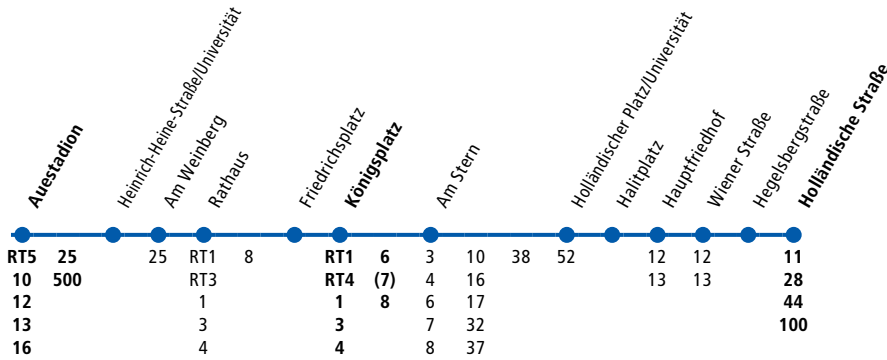

### Montag - Freitag

Anmerkungen	W			SE			SE		SE					
Anmerkungen	W	W	W	hZ	hZ	hZ	hZ	hZ	hZ					
<b>Baunatal, Bahnhof Großenritte ab</b>	4.41	5.11	5.41	6.02	6.18	6.32	6.48	7.03	7.08	7.18	7.33			
Albert-Einstein-Straße	4.43	5.13	5.43	6.04	6.20	6.34	6.50	7.05	7.10	7.20	7.35			
<b>Stadtmitte</b>	4.44	5.14	5.44	6.05	6.21	6.35	6.51	7.06	7.11	7.21	7.36			
Kleingartenverein	4.45	5.15	5.45	6.07	6.23	6.37	6.53	7.09	7.13	7.24	7.39			
Baunsberg	4.48	5.18	5.48	6.11	6.26	6.41	6.56	7.12	7.16	7.27	7.42			
<b>Kassel, Mattenberg</b>	4.53	5.23	5.53	6.15	6.30	6.45	7.00	7.11	7.16	7.26	7.31	7.46	7.49	
<b>Oberwehren Mitte</b>	4.55	5.25	5.55	6.17	6.32	6.47	7.02	7.13	7.18	7.22	7.28	7.33	7.48	7.51
Dennhäuser Straße	4.59	5.29	5.59	6.21	6.36	6.51	7.06	7.17	7.22	7.26	7.32	7.37	7.52	7.55
Leuschnerstraße	5.01	5.31	6.01	6.23	6.38	6.53	7.08	7.19	7.24	7.28	7.34	7.39	7.54	7.57
<b>Auestadion</b>	5.04	5.34	6.04	6.26	6.41	6.56	7.11	7.22	7.27	7.31	7.37	7.42	7.57	8.00
Am Weinberg	5.07	5.37	6.07	6.29	6.44	6.59	7.14	7.25	7.30	7.34	7.40	7.45	8.00	8.03
Rathaus	5.10	5.40	6.10	6.32	6.47	7.02	7.17	7.28	7.33	7.37	7.43	7.48	8.03	8.06
Friedrichsplatz	5.11	5.41	6.11	6.33	6.48	7.03	7.18	7.34			7.49	8.04		
<b>Königsplatz</b>	4.45	5.15	5.45	6.15	6.35	6.50	7.05	7.20	7.36		7.51	8.06		
Holländischer Platz/Universität	4.49	5.19	5.49	6.19	6.39	6.54	7.09	7.24	7.40		7.55	8.10		
Hauptfriedhof	4.52	5.22	5.52	6.22	6.42	6.57	7.12	7.27	7.43		7.58	8.13		
<b>Holländische Straße an</b>	4.57	5.27	5.57	6.27	6.47	7.02	7.17	7.32	7.48		8.03	8.18		

- S** nur an Schultagen
- E** Linie SE kurzfristige Fahrplanänderungen möglich
- h** Hochflurfahrzeug
- Z** weiter Richtung Bf. Wilhelmshöhe
- W** an Schultagen weiter als Linie 1 Richtung Vellmar