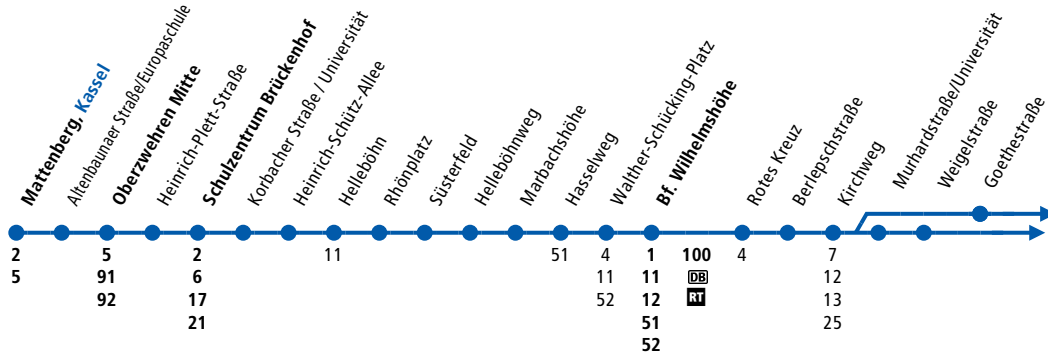

KVG

Montag - Freitag

Anmerkung																
Anmerkung																
Kassel, Mattenberg ab		5.14	5.44					6.23	6.38	6.53	7.06	7.23	7.36	7.51	8.06	
Oberwehren Mitte		5.16	5.46					6.25	6.40	6.55	7.08	7.25	7.38	7.53	8.08	
Schulzentrum Brückenhof		5.18	5.48					6.27	6.42	6.57	7.12	7.27	7.42	7.57	8.12	
Helleböhn		5.22	5.52					6.31	6.46	7.01	7.16	7.31	7.46	8.01	8.16	
Rhönplatz		5.23	5.53					6.32	6.47	7.02	7.17	7.32	7.47	8.02	8.17	
Marbachshöhe		5.26	5.56					6.35	6.50	7.05	7.20	7.35	7.50	8.05	8.20	
Walther-Schücking-Platz		5.28	5.58					6.37	6.52	7.07	7.22	7.37	7.52	8.07	8.22	
Bf. Wilhelmshöhe		4.23	4.30	5.00	5.30	6.00	6.09	6.24	6.39	6.54	7.09	7.24	7.39	7.54	8.09	8.24
Rotes Kreuz		4.25	4.32	5.02	5.32	6.02	6.11	6.26	6.41	6.56	7.11	7.26	7.41	7.56	8.11	8.26
Kirchweg		4.28	4.35	5.05	5.35	6.05	6.14	6.29	6.44	6.59	7.14	7.29	7.44	7.59	8.14	8.29
Karthäuserstraße		
Murhardstraße/Universität		4.29	4.36	5.06	5.36	6.06	6.15	6.30	6.45	7.00	7.15	7.30	7.45	8.00	8.15	8.30
Rathaus		4.33	4.40	5.10	5.40	6.10	6.19	6.34	6.49	7.04	7.19	7.34	7.49	8.04	8.19	8.34
Friedrichsplatz		4.34	4.41	5.11	5.41	6.11	6.20	6.35	6.50	7.05	7.20	7.35	7.50	8.05	8.20	8.35
Königsplatz an		4.36	4.43	5.13	5.43	6.13	6.22	6.37	6.52	7.07	7.22	7.37	7.52	8.07	8.22	8.37
Königsplatz ab		4.36	4.45	5.15	5.45	6.15	6.22	6.37	6.52	7.07	7.22	7.37	7.52	8.07	8.22	8.37
Am Stern		4.38	4.47	5.17	5.47	6.17	6.24	6.39	6.54	7.09	7.24	7.39	7.54	8.09	8.24	8.39
Altmarkt/Regierungspräsidium		4.40	4.49	5.19	5.49	6.19	6.26	6.41	6.56	7.11	7.26	7.41	7.56	8.11	8.26	8.41
Katzensprung/Universität		4.41	4.50	5.20	5.50	6.20	6.27	6.42	6.57	7.12	7.27	7.42	7.57	8.12	8.27	8.42
Weserspitze		4.43	4.52	5.22	5.52	6.22	6.29	6.44	6.59	7.14	7.29	7.44	7.59	8.14	8.29	8.44
Klinikum Kassel		4.46	4.54	5.24	5.54	6.24	6.32	6.47	7.02	7.17	7.32	7.47	8.02	8.17	8.32	8.47
Eisenschmiede		4.48	4.56	5.26	5.56	6.26	6.34	6.49	7.04	7.19	7.34	7.49	8.04	8.19	8.34	8.49
Ihringshäuser Straße an		4.51	4.59	5.29	5.59	6.29	6.37	6.52	7.07	7.22	7.37	7.52	8.07	8.22	8.37	8.52