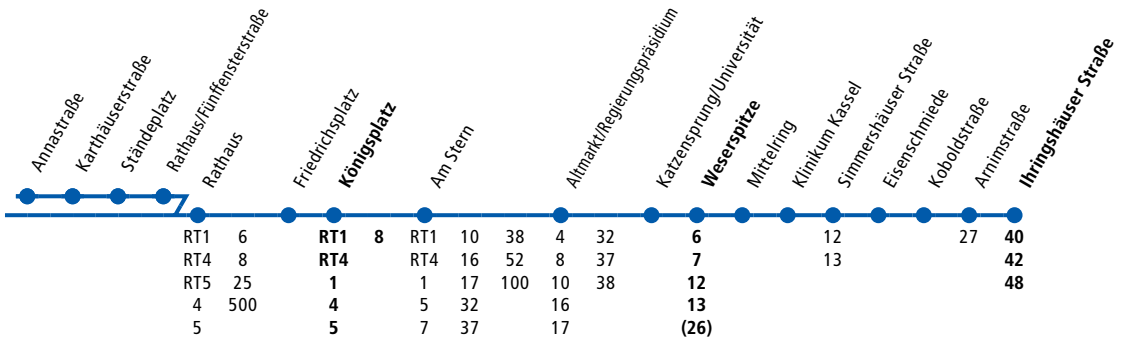

KVG

Montag - Freitag

Anmerkung																
Anmerkung																
Kassel, Mattenberg ab		5.14	5.44					6.23	6.38	6.53	7.06	7.23	7.36	7.51	8.06	
Oberwehren Mitte		5.16	5.46					6.25	6.40	6.55	7.08	7.25	7.38	7.53	8.08	
Schulzentrum Brückenhof		5.18	5.48					6.27	6.42	6.57	7.12	7.27	7.42	7.57	8.12	
Helleböhn		5.22	5.52					6.31	6.46	7.01	7.16	7.31	7.46	8.01	8.16	
Rhönplatz		5.23	5.53					6.32	6.47	7.02	7.17	7.32	7.47	8.02	8.17	
Marbachshöhe		5.26	5.56					6.35	6.50	7.05	7.20	7.35	7.50	8.05	8.20	
Walther-Schücking-Platz		5.28	5.58					6.37	6.52	7.07	7.22	7.37	7.52	8.07	8.22	
Bf. Wilhelmshöhe		4.23	4.30	5.00	5.30	6.00	6.09	6.24	6.39	6.54	7.09	7.24	7.39	7.54	8.09	8.24
Rotes Kreuz		4.25	4.32	5.02	5.32	6.02	6.11	6.26	6.41	6.56	7.11	7.26	7.41	7.56	8.11	8.26
Kirchweg		4.28	4.35	5.05	5.35	6.05	6.14	6.29	6.44	6.59	7.14	7.29	7.44	7.59	8.14	8.29
Karthäuserstraße		
Murhardstraße/Universität		4.29	4.36	5.06	5.36	6.06	6.15	6.30	6.45	7.00	7.15	7.30	7.45	8.00	8.15	8.30
Rathaus		4.33	4.40	5.10	5.40	6.10	6.19	6.34	6.49	7.04	7.19	7.34	7.49	8.04	8.19	8.34
Friedrichsplatz		4.34	4.41	5.11	5.41	6.11	6.20	6.35	6.50	7.05	7.20	7.35	7.50	8.05	8.20	8.35
Königsplatz an		4.36	4.43	5.13	5.43	6.13	6.22	6.37	6.52	7.07	7.22	7.37	7.52	8.07	8.22	8.37
Königsplatz ab		4.36	4.45	5.15	5.45	6.15	6.22	6.37	6.52	7.07	7.22	7.37	7.52	8.07	8.22	8.37
Am Stern		4.38	4.47	5.17	5.47	6.17	6.24	6.39	6.54	7.09	7.24	7.39	7.54	8.09	8.24	8.39
Altmarkt/Regierungspräsidium		4.40	4.49	5.19	5.49	6.19	6.26	6.41	6.56	7.11	7.26	7.41	7.56	8.11	8.26	8.41
Katzensprung/Universität		4.41	4.50	5.20	5.50	6.20	6.27	6.42	6.57	7.12	7.27	7.42	7.57	8.12	8.27	8.42
Weserspitze		4.43	4.52	5.22	5.52	6.22	6.29	6.44	6.59	7.14	7.29	7.44	7.59	8.14	8.29	8.44
Klinikum Kassel		4.46	4.54	5.24	5.54	6.24	6.32	6.47	7.02	7.17	7.32	7.47	8.02	8.17	8.32	8.47
Eisenschmiede		4.48	4.56	5.26	5.56	6.26	6.34	6.49	7.04	7.19	7.34	7.49	8.04	8.19	8.34	8.49
Ihringshäuser Straße an		4.51	4.59	5.29	5.59	6.29	6.37	6.52	7.07	7.22	7.37	7.52	8.07	8.22	8.37	8.52