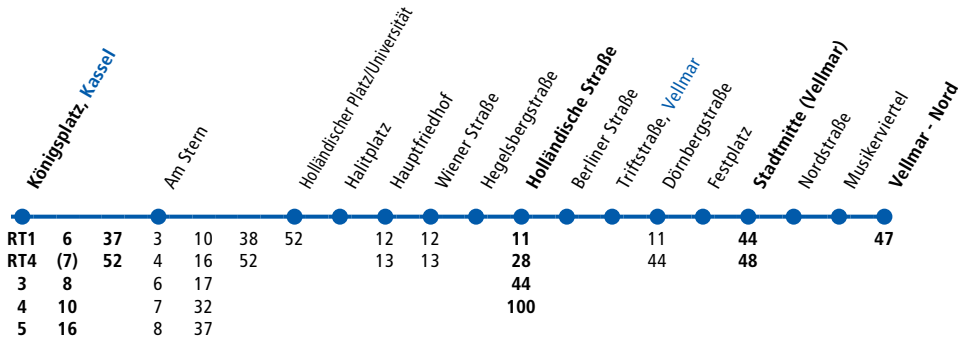

S nur an Schultagen
 N nur in den Nächten von Freitag auf Samstag, von Samstag auf Sonntag und vor Feiertagen. Nicht i.d. Silvesternacht

KVG
 Wilhelmshöhe (Park) ▶ Bahnhof Wilhelmshöhe ▶ Kirchweg ▶ Weigelstraße
 Rathaus ▶ Königsplatz ▶ Am Stern ▶ Holländische Straße ▶ Vellmar

Tram

Wilhelmshöhe (Park) ▶ Bahnhof Wilhelmshöhe ▶ Kirchweg ▶ Weigelstraße
Rathaus ▶ Königsplatz ▶ Am Stern ▶ Holländische Straße ▶ Vellmar

KVG

Samstag

Anmerkungen																		
Anmerkungen																		
Kassel, Wilhelmshöhe (Park) ab													9.25		9.38		9.57	
Hessischer Rundfunk						7.41	8.11	8.41	8.56	9.11	9.16	9.27	9.35	9.40	9.50	9.59		
Bf. Wilhelmshöhe						7.45	8.15	8.45	9.00	9.15	9.21	9.31	9.39	9.45	9.54	10.03		
Kirchweg						7.50	8.20	8.50	9.05	9.20	9.26		9.44	9.50	9.59	10.08		
Murhardstraße/Universität						7.51	8.21	8.51	9.06	9.21	9.27		9.45	9.51	10.00	10.09		
Rathaus						7.55	8.25	8.55	9.10	9.25	9.31		9.49	9.55	10.04	10.13		
Friedrichsplatz						7.56	8.26	8.56	9.11	9.26	9.32		9.50	9.56	10.05	10.14		
Königsplatz an						7.58	8.28	8.58	9.13	9.28	9.34		9.52	9.58	10.07	10.16		
Königsplatz ab							5.30	8.00	8.30	9.00	9.15	9.30	9.34		9.52	10.00	10.07	10.16
Am Stern	4.42	5.12	5.32			8.02	8.32	9.02	9.17	9.32	9.36		9.40	9.54	10.02	10.09	10.18	
Holländischer Platz/Universität	4.44	5.14	5.34			8.04	8.34	9.04	9.19	9.34	9.38		9.42	9.56	10.04	10.11	10.20	
Hauptfriedhof	4.47	5.17	5.37	alle		8.07	8.37	9.07	9.22	9.37	9.41		9.45	9.59	10.07	10.14	10.23	
Holländische Straße	4.52	5.22	5.42	30		8.12	8.42	9.12	9.27	9.42	9.46		9.50	10.04	10.12	10.19	10.28	
Vellmar, Dörnbergstraße	4.56	5.26	5.46	Min.		8.16	8.46	9.16	9.31	9.46			9.56		10.16		10.32	
Festplatz	4.58	5.28	5.48			8.18	8.48	9.18	9.33	9.48			9.58		10.18		10.34	
Stadtmitte	4.59	5.29	5.49			8.19	8.49	9.19	9.34	9.49			9.59		10.19		10.36	
Vellmar Nord an	5.02	5.32	5.52			8.22	8.52	9.22	9.37	9.52			10.02		10.22		10.39	