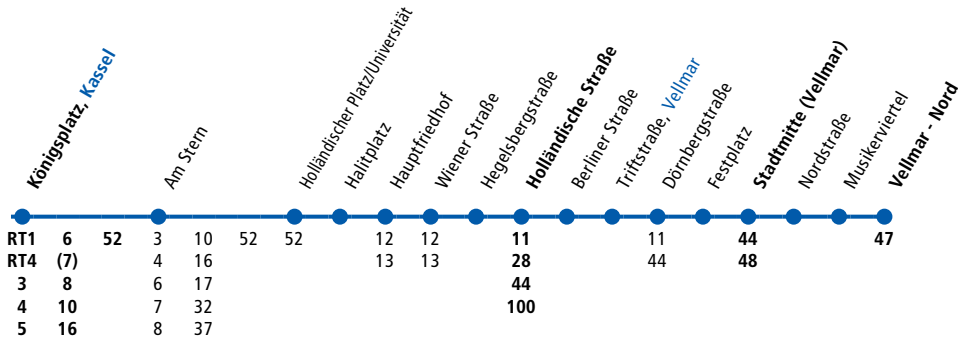

S nur an Schultagen

KVG

Wilhelmshöhe (Park) ▶ Bahnhof Wilhelmshöhe ▶ Kirchweg ▶ Weigelstraße
 Rathaus ▶ Königsplatz ▶ Am Stern ▶ Holländische Straße ▶ Vellmar

Tram

Wilhelmshöhe (Park) ▶ Bahnhof Wilhelmshöhe ▶ Kirchweg ▶ Weigelstraße
 Rathaus ▶ Königplatz ▶ Am Stern ▶ Holländische Straße ▶ Vellmar

KVG

Samstag

<i>Anmerkungen</i>																	
<i>Anmerkungen</i>																	
7																	
Kassel, Wilhelmshöhe (Park) ab													9.25		9.38		9.57
Hessischer Rundfunk						7.41	8.11	8.41	8.56	9.11	9.16		9.27		9.35	9.40	9.50 9.59
Bf. Wilhelmshöhe						7.45	8.15	8.45	9.00	9.15	9.21		9.31		9.39	9.45	9.54 10.03
Kirchweg						7.50	8.20	8.50	9.05	9.20	9.26				9.44	9.50	9.59 10.08
Murhardstraße/Universität						7.51	8.21	8.51	9.06	9.21	9.27				9.45	9.51	10.00 10.09
Rathaus						7.55	8.25	8.55	9.10	9.25	9.31				9.49	9.55	10.04 10.13
Friedrichsplatz						7.56	8.26	8.56	9.11	9.26	9.32				9.50	9.56	10.05 10.14
Königplatz an						7.58	8.28	8.58	9.13	9.28	9.34				9.52	9.58	10.07 10.16
Königplatz ab							5.30	8.00	8.30	9.00	9.15	9.30	9.34		9.52	10.00	10.07 10.16
Am Stern	4.42	5.12	5.32			8.02	8.32	9.02	9.17	9.32	9.36			9.40	9.54	10.02 10.09 10.18	
Holländischer Platz/Universität	4.44	5.14	5.34			8.04	8.34	9.04	9.19	9.34	9.38			9.42	9.56	10.04 10.11 10.20	
Hauptfriedhof	4.47	5.17	5.37	alle		8.07	8.37	9.07	9.22	9.37	9.41			9.45	9.59	10.07 10.14 10.23	
Holländische Straße	4.52	5.22	5.42	30		8.12	8.42	9.12	9.27	9.42	9.46			9.50	10.04	10.12 10.19 10.28	
Vellmar, Dörnbergstraße	4.56	5.26	5.46	Min.		8.16	8.46	9.16	9.31	9.46				9.56		10.16 10.32	
Festplatz	4.58	5.28	5.48			8.18	8.48	9.18	9.33	9.48				9.58		10.18 10.34	
Stadtmitte	4.59	5.29	5.49			8.19	8.49	9.19	9.34	9.49				9.59		10.19 10.36	
Vellmar Nord an	5.02	5.32	5.52			8.22	8.52	9.22	9.37	9.52				10.02		10.22 10.39	