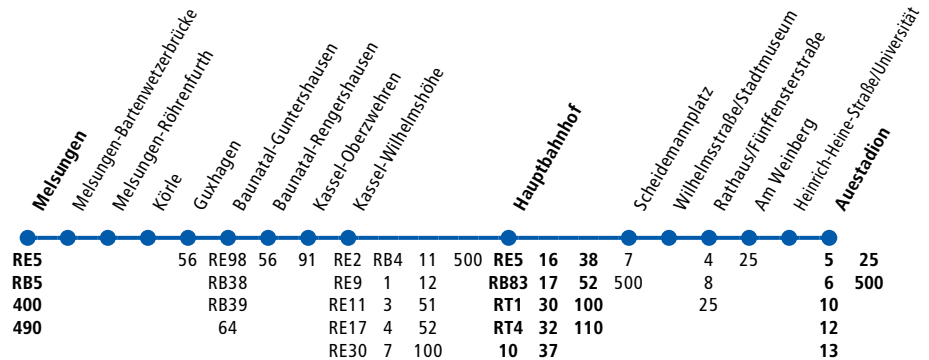

RT5

RT

Melsungen ▶ Kassel-Wilhelmshöhe ▶ Kassel Hbf ▶ Rathaus/Fünfensterstraße ▶ Auestadion

RTG

Montag - Freitag

Verkehrsbeschränkungen
Fußnoten

	5.05	6.05	8.05	8.33	9.05	11.35	12.05	12.35	14.05	14.33	15.05	19.05
Melsungen ab	5.05	6.05	8.05	8.33	9.05	11.35	12.05	12.35	14.05	14.33	15.05	19.05
Melsungen-Bartenwetzbrücke	5.07	6.07	8.07	8.34	9.07	11.37	12.07	12.37	14.07	14.34	15.07	19.07
Melsungen-Röhrenfurth	5.11	6.11	8.11	8.38	9.11	11.41	12.11	12.41	14.11	14.38	15.11	19.11
Körle	5.15	6.15	8.15	8.48	9.15	11.45	12.15	12.45	14.15	14.48	15.15	19.15
Guxhagen	5.19	6.19	8.19	8.54	9.19	11.49	12.19	12.49	14.19	14.53	15.19	19.19
Baunatal-Guntershausen	5.23	6.23	8.23	8.57	9.23	11.53	12.24	12.53	14.23	14.56	15.23	19.23
Baunatal-Rengershausen	5.26	6.26	8.26	9.00	9.26	11.56	12.27	12.56	14.26	14.59	15.26	19.26
Kassel-Oberwehren	5.29	6.29	alle	8.29	9.03	9.29	alle	12.59	alle	14.29	15.02	15.29
Kassel-Wilhelmshöhe an	5.34	6.34	30	8.34	9.07	9.34	30	12.04	12.34	13.04	30	14.34
Kassel-Wilhelmshöhe ab	5.35	6.35	Min.	8.35	9.08	9.35	Min.	12.05	12.35	13.05	Min.	14.35
Hauptbahnhof an	5.40	6.40	8.40	9.12	9.40	12.10	12.40	13.10	14.40	15.12	15.40	19.40
Hauptbahnhof ab	5.42	6.42	8.42	9.13	9.42	12.12	12.42	13.12	14.42	15.13	15.42	19.42
Scheidemannplatz	5.44	6.44	8.44	9.15	9.44	12.14	12.44	13.14	14.44	15.15	15.44	19.44
Wilhelmsstraße/Stadtmuseum	5.45	6.45	8.45	9.16	9.45	12.15	12.45	13.15	14.45	15.16	15.45	19.45
Rathaus/Fünfensterstraße	5.46	6.46	8.46	9.17	9.46	12.16	12.46	13.16	14.46	15.17	15.46	19.46
Am Weinberg	5.49	6.49	8.49	9.20	9.49	12.19	12.49	13.19	14.49	15.20	15.49	19.49
Heinrich-Heine-Straße/Universität	5.50	6.50	8.50	9.21	9.50	12.20	12.50	13.20	14.50	15.21	15.50	19.50
Auestadion an	5.52	6.52	8.52	9.23	9.52	12.22	12.52	13.22	14.52	15.23	15.52	19.52