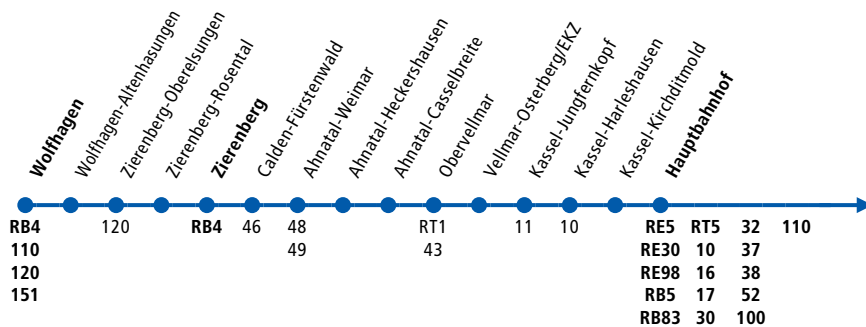

# RT4

RT

Wolfhagen ▶ Kassel Hbf ▶ Rathaus/Fünfensterstraße ▶ Königsplatz ▶ Holländische Straße

RTG