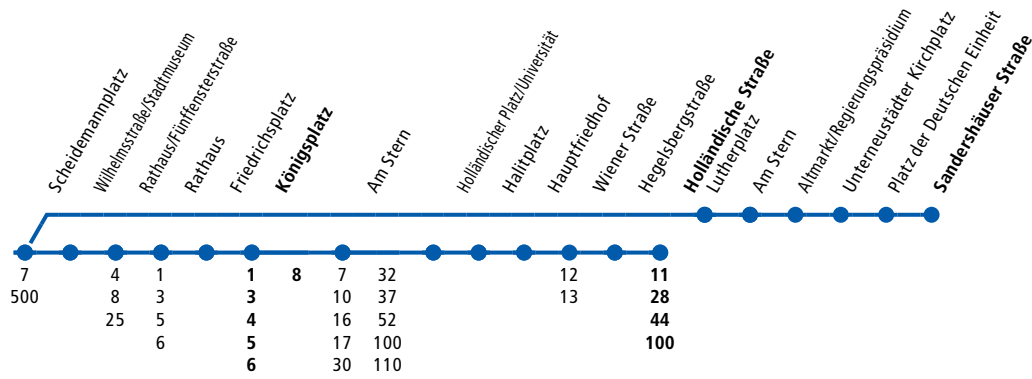

Montag - Freitag