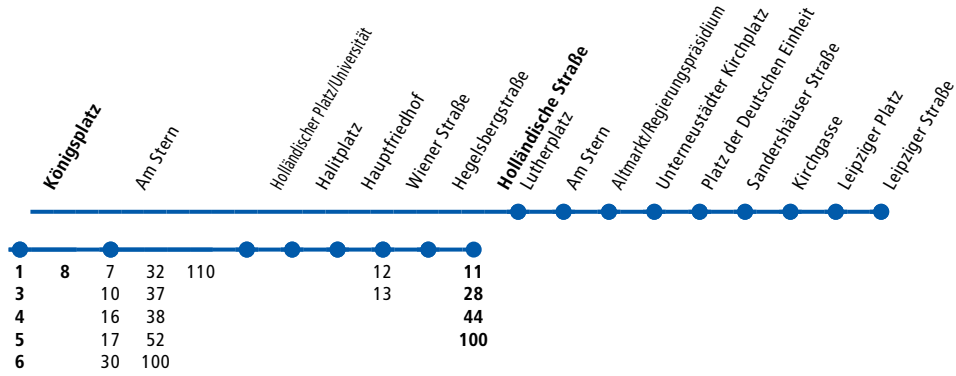

# RT1

RT

Hofgeismar-Hümmel ▶ Kassel Hbf ▶ Rathaus/Fünfensterstraße ▶ Königplatz ▶ Holländische Straße

RTG

F nur in den Ferien  
S nur an Schultagen

⊙ Züge fahren bis Kassel Hbf vereinigt. Zugteil 2 fährt ab Kassel Hbf über Lutherplatz Richtung Sandershäuser Straße.