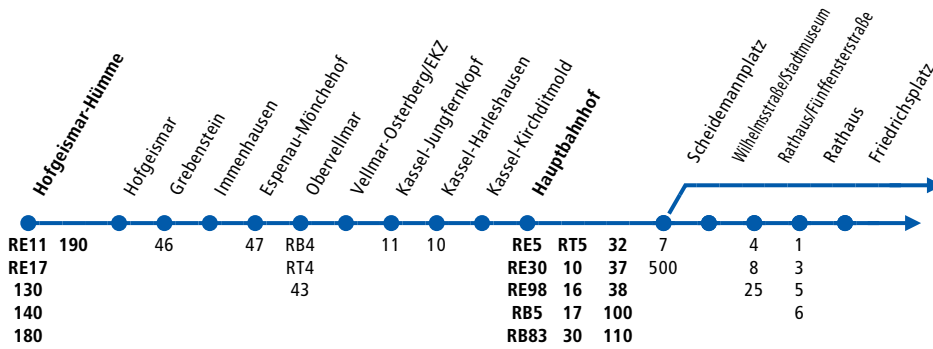

## Montag - Freitag

Verkehrsbeschränkungen  
Fußnoten

	V		V		F	S	S	V		S		S				
<b>Hofgeismar-Hümmel ab</b>	<b>4.09</b>	<b>5.09</b>	<b>5.41</b>	<b>6.11</b>	<b>6.41</b>	<b>6.41</b>	<b>6.51</b>	<b>7.11</b>	<b>7.11</b>	<b>7.11</b>	<b>7.41</b>	<b>8.11</b>	<b>8.41</b>	<b>13.41</b>	<b>14.11</b>	
Hofgeismar	4.15	5.15	5.47	6.17	6.47	6.47	6.58	7.17	7.17	7.17	7.47	8.17	8.47	13.47	14.17	
Grebenstein an	4.20	5.20	5.52	6.22	6.52	6.52	7.03	7.22	7.22	7.22	7.52	8.22	8.52	13.52	14.22	
Grebenstein ab	4.20	5.20	5.52	6.22	6.52	6.52	7.04	7.22	7.22	7.22	7.52	8.22	8.52	13.52	14.22	
Immenhausen	4.25	5.25	5.57	6.27	6.57	6.57	7.08	7.27	7.27	7.27	7.57	8.27	8.57	13.57	14.27	
Espenau-Mönchehof	4.30	5.30	6.02	6.32	7.02	7.02	7.14	7.32	7.32	7.32	8.02	8.32	9.02	14.02	14.32	
Obervellmar	4.34	5.34	6.06	6.36	7.06	7.06	-	7.36	7.36	7.36	8.06	8.36	9.06	14.06	14.36	
Vellmar-Osterberg/EKZ	4.36	5.36	6.08	6.38	7.08	7.08	-	7.38	7.38	7.38	8.08	8.38	9.08	14.08	14.38	
Kassel-Jungfernkopf	4.38	5.38	6.10	6.40	7.10	7.10	-	7.40	7.40	7.40	8.10	8.40	9.10	14.10	14.40	
Kassel-Harleshausen	4.40	5.40	6.12	6.42	7.12	7.12	-	7.42	7.42	7.42	8.12	8.42	9.12	14.12	14.42	
Kassel-Kirchditmold	4.42	5.42	6.14	6.44	7.14	7.14	-	7.44	7.44	7.44	8.14	8.44	9.14	14.14	14.44	
<b>Hauptbahnhof an</b>	<b>4.46</b>	<b>5.46</b>	<b>6.18</b>	<b>6.48</b>	<b>7.18</b>	<b>7.18</b>	<b>7.24</b>	<b>7.48</b>	<b>7.48</b>	<b>7.48</b>	<b>8.18</b>	<b>8.48</b>	<b>9.18</b>	<b>14.18</b>	<b>14.48</b>	
<b>Hauptbahnhof ab</b>	<b>4.46</b>	<b>5.46</b>	<b>6.18</b>	<b>6.50</b>	<b>7.20</b>	<b>7.22</b>	<b>7.26</b>	<b>7.50</b>	<b>7.50</b>	<b>7.52</b>	<b>8.19</b>	<b>8.50</b>	<b>9.19</b>	alle	<b>14.19</b>	<b>14.50</b>
Scheidemannplatz	4.48	5.48	6.20	6.52	7.22	7.24	7.28	7.52	7.52	7.54	8.21	8.52	9.21	30	14.21	14.52
Wilhelmsstraße/Stadtmuseum	4.49	5.49	6.21	6.53	7.23	-	-	7.53	7.53	-	8.22	8.53	9.22	Min.	14.22	14.53
Rathaus/Fünfensterstraße	4.50	5.50	6.22	6.55	7.25	-	-	7.55	7.55	-	8.24	8.55	9.24	-	14.24	14.55
Rathaus	4.51	5.51	6.23	6.56	7.26	-	-	7.56	7.56	-	8.25	8.56	9.25	-	14.25	14.56
Friedrichsplatz	4.52	5.52	6.24	6.57	7.27	-	-	7.57	7.57	-	8.26	8.57	9.26	-	14.26	14.57
<b>Königsplatz an</b>	<b>4.54</b>	<b>5.54</b>	<b>6.26</b>	<b>6.59</b>	<b>7.29</b>	-	-	<b>7.59</b>	<b>7.59</b>	-	<b>8.28</b>	<b>8.59</b>	<b>9.28</b>	<b>14.28</b>	<b>14.59</b>	
<b>Königsplatz ab</b>	<b>4.54</b>	<b>5.54</b>	<b>6.26</b>	<b>6.59</b>	<b>7.29</b>	-	-	<b>7.59</b>	<b>7.59</b>	-	<b>8.28</b>	<b>8.59</b>	<b>9.28</b>	<b>14.28</b>	<b>14.59</b>	
Am Stern	4.56	5.56	6.28	7.01	7.31	7.26	7.30	8.01	8.01	7.56	8.30	9.01	9.30	-	14.30	15.01
Holländischer Platz/Universität	4.58	5.58	6.30	7.03	7.33	-	-	8.03	8.03	-	8.32	9.03	9.32	-	14.32	15.03
Halitplatz/Philipp-Scheidemann-Haus	5.00	6.00	6.32	7.05	7.35	-	-	8.05	8.05	-	8.34	9.05	9.34	-	14.34	15.05
Hauptfriedhof	5.01	6.01	6.33	7.06	7.36	-	-	8.06	8.06	-	8.35	9.06	9.35	-	14.35	15.06
Wiener Straße	5.03	6.03	6.35	7.08	7.38	-	-	8.08	8.08	-	8.37	9.08	9.37	-	14.37	15.08
Hegelsbergstraße	5.04	6.04	6.36	7.09	7.39	-	-	8.09	8.09	-	8.38	9.09	9.38	-	14.38	15.09
<b>Holländische Straße an</b>	<b>5.06</b>	<b>6.06</b>	<b>6.38</b>	<b>7.11</b>	<b>7.41</b>	-	-	<b>8.11</b>	<b>8.11</b>	-	<b>8.40</b>	<b>9.11</b>	<b>9.40</b>	-	<b>14.40</b>	<b>15.11</b>
Altmarkt/Regierungspräsidium ab	-	-	-	-	-	7.28	7.32	-	-	7.58	-	-	-	-	-	-
Unterneustädter Kirchplatz	-	-	-	-	-	7.29	-	-	-	7.59	-	-	-	-	-	-
<b>Sandershäuser Straße</b>	-	-	-	-	-	<b>7.32</b>	<b>7.36</b>	-	-	<b>8.02</b>	-	-	-	-	-	-