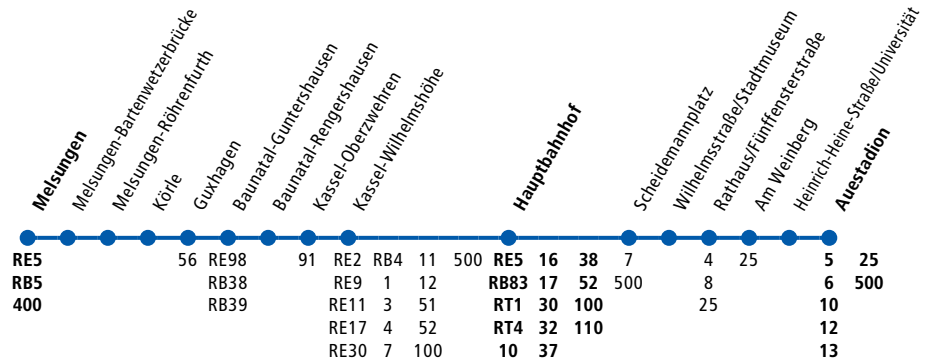

## Montag - Freitag

Verkehrsbeschränkungen  
Fußnoten

	5.05	6.05	8.05	8.33	9.05	11.35	12.05	12.35	14.05	14.33	15.05	20.05
<b>Melsungen ab</b>	<b>5.05</b>	<b>6.05</b>	<b>8.05</b>	<b>8.33</b>	<b>9.05</b>	<b>11.35</b>	<b>12.05</b>	<b>12.35</b>	<b>14.05</b>	<b>14.33</b>	<b>15.05</b>	<b>20.05</b>
Melsungen-Bartenwetterbrücke	5.07	6.07	8.07	8.34	9.07	11.37	12.07	12.37	14.07	14.34	15.07	20.07
Melsungen-Röhrenfurth	5.11	6.11	8.11	8.38	9.11	11.41	12.11	12.41	14.11	14.38	15.11	20.11
Körle	5.15	6.15	8.15	8.48	9.15	11.45	12.15	12.45	14.15	14.48	15.15	20.15
Guxhagen	5.19	6.19	8.19	8.53	9.19	11.49	12.19	12.49	14.19	14.53	15.19	20.19
Baunatal-Guntershausen	5.23	6.23	8.23	8.56	9.23	11.53	12.24	12.53	14.23	14.56	15.23	20.23
Baunatal-Rengershausen	5.26	6.26	8.26	8.59	9.26	11.56	12.27	12.56	14.26	14.59	15.26	20.26
Kassel-Oberwehren	5.29	6.29	alle	8.29	9.02	9.29	alle	11.59	12.30	12.59	alle	15.29
Kassel-Wilhelmshöhe an	5.34	6.34	30	8.34	9.06	9.34	30	12.04	12.34	13.04	30	20.34
Kassel-Wilhelmshöhe ab	5.35	6.35	Min.	8.35	9.07	9.35	Min.	12.05	12.35	13.05	Min.	20.35
<b>Hauptbahnhof an</b>	<b>5.40</b>	<b>6.40</b>	<b>8.40</b>	<b>9.12</b>	<b>9.40</b>	<b>12.10</b>	<b>12.40</b>	<b>13.10</b>	<b>14.40</b>	<b>15.12</b>	<b>15.40</b>	<b>20.40</b>
<b>Hauptbahnhof ab</b>	<b>5.42</b>	<b>6.42</b>	<b>8.42</b>	<b>9.13</b>	<b>9.42</b>	<b>12.12</b>	<b>12.42</b>	<b>13.12</b>	<b>14.42</b>	<b>15.13</b>	<b>15.42</b>	<b>20.42</b>
Scheidemannplatz	5.44	6.44	8.44	9.15	9.44	12.14	12.44	13.14	14.44	15.15	15.44	20.44
Wilhelmsstraße/Stadtmuseum	5.45	6.45	8.45	9.16	9.45	12.15	12.45	13.15	14.45	15.16	15.45	20.45
Rathaus/Fünffensterstraße	5.46	6.46	8.46	9.17	9.46	12.16	12.46	13.16	14.46	15.17	15.46	20.46
Am Weinberg	5.49	6.49	8.49	9.20	9.49	12.19	12.49	13.19	14.49	15.20	15.49	20.49
Heinrich-Heine-Straße/Universität	5.50	6.50	8.50	9.21	9.50	12.20	12.50	13.20	14.50	15.21	15.50	20.50
<b>Auestadion an</b>	<b>5.52</b>	<b>6.52</b>	<b>8.52</b>	<b>9.23</b>	<b>9.52</b>	<b>12.22</b>	<b>12.52</b>	<b>13.22</b>	<b>14.52</b>	<b>15.23</b>	<b>15.52</b>	<b>20.52</b>