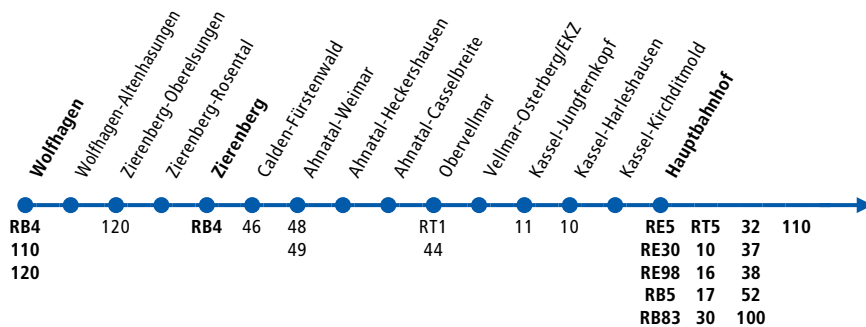

RT4

RT

Wolfhagen ▶ Kassel Hbf ▶ Rathaus/Fünfensterstraße ▶ Königsplatz ▶ Holländische Straße

RTG

Montag - Freitag

Verkehrsbeschränkungen																
Fußnoten	S		S		F											
	Ⓜ	Ⓜ	Ⓜ	Ⓜ	Ⓜ	Ⓜ	Ⓜ	Ⓜ	Ⓜ	Ⓜ						
Wolfhagen ab	4.12	4.46	5.45	6.16				7.16	8.16	9.16	10.16	11.16				
Wolfhagen-Altenhasungen	4.16	4.50	5.49	6.20			7.20	8.20	9.20	10.20	11.20					
Zierenberg-Oberelsungen	4.20	4.54	5.53	6.24			7.24	8.24	9.24	10.24	11.24					
Zierenberg-Rosental	4.24	4.58	5.57	6.28			7.28	8.28	9.28	10.28	11.28					
Zierenberg an	4.25	4.59	5.58	6.29			7.29	8.29	9.29	10.29	11.29					
Zierenberg ab	4.26	5.00	6.02	6.31	7.05	7.05	7.05	7.31	8.05	8.31	9.05	9.31	10.05	10.31	11.05	11.31
Calden-Fürstenwald	4.31	5.05	6.07	6.36	7.10	7.10	7.10	7.36	8.10	8.36	9.10	9.36	10.10	10.36	11.10	11.36
Ahnatal-Weimar	4.36	5.10	6.11	6.41	7.14	7.14	7.14	7.41	8.14	8.41	9.14	9.41	10.14	10.41	11.14	11.41
Ahnatal-Heckershausen an	4.38	5.12	6.15	6.43	7.16	7.16	7.16	7.43	8.16	8.43	9.16	9.43	10.16	10.43	11.16	11.43
Ahnatal-Heckershausen ab	4.40	5.14	6.16	6.46	7.17	7.17	7.17	7.46	8.17	8.46	9.17	9.46	10.17	10.46	11.17	11.46
Ahnatal-Casselbreite	4.42	5.16	6.18	6.48	7.19	7.19	7.19	7.48	8.19	8.48	9.19	9.48	10.19	10.48	11.19	11.48
Obervellmar	4.45	5.19	6.21	6.51	7.21	7.21	7.21	7.51	8.21	8.51	9.21	9.51	10.21	10.51	11.21	11.51
Vellmar-Osterberg/EKZ	4.47	5.21	6.23	6.53	7.23	7.23	7.23	7.53	8.23	8.53	9.23	9.53	10.23	10.53	11.23	11.53
Kassel-Jungfernkopf	4.49	5.23	6.25	6.55	7.25	7.25	7.25	7.55	8.25	8.55	9.25	9.55	10.25	10.55	11.25	11.55
Kassel-Harleshausen	4.51	5.25	6.27	6.57	7.27	7.27	7.27	7.57	8.27	8.57	9.27	9.57	10.27	10.57	11.27	11.57
Kassel-Kirchditmold	4.53	5.27	6.29	6.59	7.29	7.29	7.29	7.59	8.29	8.59	9.29	9.59	10.29	10.59	11.29	11.59
Hauptbahnhof an	4.57	5.31	6.33	7.03	7.33	7.33	7.33	8.03	8.33	9.03	9.33	10.03	10.33	11.03	11.33	12.03
Hauptbahnhof ab	4.59	5.31	6.34	7.04	7.35	7.37	7.35	8.05	8.34	9.05	9.34	10.04	10.34	11.04	11.34	12.04
Scheidemannplatz	5.01	5.33	6.36	7.06	7.37	7.39	7.37	8.07	8.36	9.07	9.36	10.06	10.36	11.06	11.36	12.06
Wilhelmsstraße/Stadtmuseum	5.02	5.34	6.37	7.07	7.38	-	7.38	8.08	8.37	9.08	9.37	10.07	10.37	11.07	11.37	12.07
Rathaus/Fünfensterstraße	5.03	5.35	6.39	7.09	7.40	-	7.40	8.10	8.39	9.10	9.39	10.09	10.39	11.09	11.39	12.09
Rathaus	5.04	5.36	6.40	7.10	7.41	-	7.41	8.11	8.40	9.11	9.40	10.10	10.40	11.10	11.40	12.10
Friedrichsplatz	5.05	5.37	6.41	7.11	7.42	-	7.42	8.12	8.41	9.12	9.41	10.11	10.41	11.11	11.41	12.11
Königsplatz an	5.07	5.39	6.43	7.13	7.44	-	7.44	8.14	8.43	9.14	9.43	10.13	10.43	11.13	11.43	12.13
Königsplatz ab	5.07	5.39	6.43	7.13	7.44	-	7.44	8.14	8.43	9.14	9.43	10.13	10.43	11.13	11.43	12.13
Am Stern	5.09	5.41	6.45	7.15	7.46	7.41	7.46	8.16	8.45	9.16	9.45	10.15	10.45	11.15	11.45	12.15
Holländischer Platz/Universität		5.43	6.47	7.17	7.48	-	7.48	8.18	8.47	9.18	9.47	10.17	10.47	11.17	11.47	12.17
Halitplatz/Philipp-Scheidemann-Haus		5.45	6.49	7.19	7.50	-	7.50	8.20	8.49	9.20	9.49	10.19	10.49	11.19	11.49	12.19
Hauptfriedhof		5.46	6.50	7.20	7.51	-	7.51	8.21	8.50	9.21	9.50	10.20	10.50	11.20	11.50	12.20
Wiener Straße		5.48	6.52	7.22	7.53	-	7.53	8.23	8.52	9.23	9.52	10.22	10.52	11.22	11.52	12.22
Hegelsbergstraße		5.49	6.53	7.23	7.54	-	7.54	8.24	8.53	9.24	9.53	10.23	10.53	11.23	11.53	12.23
Holländische Straße an		5.51	6.55	7.25	7.56	-	7.56	8.26	8.55	9.26	9.55	10.25	10.55	11.25	11.55	12.25
Altmarkt/Regierungspräsidium ab							7.43									
Unterneustädter Kirchplatz							7.44									
Sandershäuser Straße							7.47									