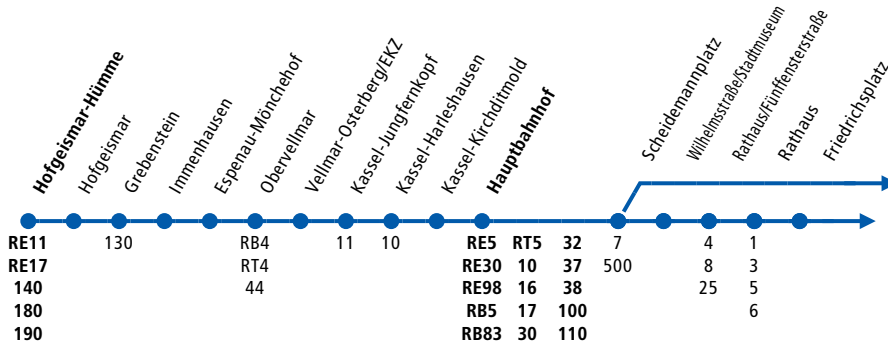

## Montag - Freitag

Verkehrsbeschränkungen  
Fußnoten

	V		V		F		S		S							
	⊙	⊙	⊙	⊙	⊙	⊙	⊙	⊙	⊙	⊙	⊙	⊙	⊙	⊙		
<b>Hofgeismar-Hümmel ab</b>	<b>4.09</b>	<b>5.09</b>	<b>5.41</b>	<b>6.11</b>	<b>6.41</b>	<b>6.41</b>	<b>6.51</b>	<b>7.11</b>	<b>7.11</b>	<b>7.11</b>	<b>7.41</b>	<b>8.11</b>	<b>8.41</b>	<b>13.41</b>	<b>14.11</b>	
Hofgeismar	4.15	5.15	5.47	6.17	6.47	6.47	6.58	7.17	7.17	7.17	7.47	8.17	8.47	13.47	14.17	
Grebenstein an	4.20	5.20	5.52	6.22	6.52	6.52	7.03	7.22	7.22	7.22	7.52	8.22	8.52	13.52	14.22	
Grebenstein ab	4.20	5.20	5.52	6.22	6.52	6.52	7.04	7.22	7.22	7.22	7.52	8.22	8.52	13.52	14.22	
Immenhausen	4.25	5.25	5.57	6.27	6.57	6.57	7.08	7.27	7.27	7.27	7.57	8.27	8.57	13.57	14.27	
Espenau-Mönchehof	4.30	5.30	6.02	6.32	7.02	7.02	7.14	7.32	7.32	7.32	8.02	8.32	9.02	14.02	14.32	
Obervellmar	4.34	5.34	6.06	6.36	7.06	7.06	-	7.36	7.36	7.36	8.06	8.36	9.06	14.06	14.36	
Vellmar-Osterberg/EKZ	4.36	5.36	6.08	6.38	7.08	7.08	-	7.38	7.38	7.38	8.08	8.38	9.08	14.08	14.38	
Kassel-Jungfernkopf	4.38	5.38	6.10	6.40	7.10	7.10	-	7.40	7.40	7.40	8.10	8.40	9.10	14.10	14.40	
Kassel-Harleshausen	4.40	5.40	6.12	6.42	7.12	7.12	-	7.42	7.42	7.42	8.12	8.42	9.12	14.12	14.42	
Kassel-Kirchditmold	4.42	5.42	6.14	6.44	7.14	7.14	-	7.44	7.44	7.44	8.14	8.44	9.14	14.14	14.44	
<b>Hauptbahnhof an</b>	<b>4.46</b>	<b>5.46</b>	<b>6.18</b>	<b>6.48</b>	<b>7.18</b>	<b>7.18</b>	<b>7.24</b>	<b>7.48</b>	<b>7.48</b>	<b>7.48</b>	<b>8.18</b>	<b>8.48</b>	<b>9.18</b>	<b>14.18</b>	<b>14.48</b>	
<b>Hauptbahnhof ab</b>	<b>4.46</b>	<b>5.46</b>	<b>6.18</b>	<b>6.50</b>	<b>7.20</b>	<b>7.22</b>	<b>7.26</b>	<b>7.50</b>	<b>7.50</b>	<b>7.52</b>	<b>8.19</b>	<b>8.50</b>	<b>9.19</b>	alle	<b>14.19</b>	<b>14.50</b>
Scheidemannplatz	4.48	5.48	6.20	6.52	7.22	7.24	7.28	7.52	7.52	7.54	8.21	8.52	9.21	30	14.21	14.52
Wilhelmsstraße/Stadtmuseum	4.49	5.49	6.21	6.53	7.23	-	-	7.53	7.53	-	8.22	8.53	9.22	Min.	14.22	14.53
Rathaus/Fünfensterstraße	4.50	5.50	6.22	6.55	7.25	-	-	7.55	7.55	-	8.24	8.55	9.24	14.24	14.55	
Rathaus	4.51	5.51	6.23	6.56	7.26	-	-	7.56	7.56	-	8.25	8.56	9.25	14.25	14.56	
Friedrichsplatz	4.52	5.52	6.24	6.57	7.27	-	-	7.57	7.57	-	8.26	8.57	9.26	14.26	14.57	
<b>Königsplatz an</b>	<b>4.54</b>	<b>5.54</b>	<b>6.26</b>	<b>6.59</b>	<b>7.29</b>	-	-	<b>7.59</b>	<b>7.59</b>	-	<b>8.28</b>	<b>8.59</b>	<b>9.28</b>	<b>14.28</b>	<b>14.59</b>	
<b>Königsplatz ab</b>	<b>4.54</b>	<b>5.54</b>	<b>6.26</b>	<b>6.59</b>	<b>7.29</b>	-	-	<b>7.59</b>	<b>7.59</b>	-	<b>8.28</b>	<b>8.59</b>	<b>9.28</b>	<b>14.28</b>	<b>14.59</b>	
Am Stern	4.56	5.56	6.28	7.01	7.31	7.26	7.30	8.01	8.01	7.56	8.30	9.01	9.30	14.30	15.01	
Holländischer Platz/Universität	4.58	5.58	6.30	7.03	7.33	-	-	8.03	8.03	-	8.32	9.03	9.32	14.32	15.03	
Halitplatz/Philipp-Scheidemann-Haus	5.00	6.00	6.32	7.05	7.35	-	-	8.05	8.05	-	8.34	9.05	9.34	14.34	15.05	
Hauptfriedhof	5.01	6.01	6.33	7.06	7.36	-	-	8.06	8.06	-	8.35	9.06	9.35	14.35	15.06	
Wiener Straße	5.03	6.03	6.35	7.08	7.38	-	-	8.08	8.08	-	8.37	9.08	9.37	14.37	15.08	
Hegelsbergstraße	5.04	6.04	6.36	7.09	7.39	-	-	8.09	8.09	-	8.38	9.09	9.38	14.38	15.09	
<b>Holländische Straße an</b>	<b>5.06</b>	<b>6.06</b>	<b>6.38</b>	<b>7.11</b>	<b>7.41</b>	-	-	<b>8.11</b>	<b>8.11</b>	-	<b>8.40</b>	<b>9.11</b>	<b>9.40</b>	<b>14.40</b>	<b>15.11</b>	
Altmarkt/Regierungspräsidium ab						7.28	7.32			7.58						
Unterneustädter Kirchplatz						7.29	-			7.59						
<b>Sandershäuser Straße</b>						<b>7.32</b>	<b>7.36</b>			<b>8.02</b>						