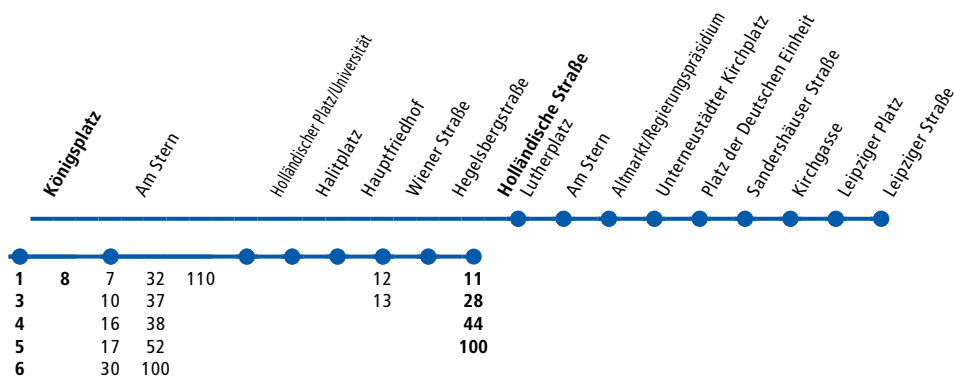

# RT1

RT

Hofgeismar-Hümmel ▶ Kassel Hbf ▶ Rathaus/Fünfensterstraße ▶ Königplatz ▶ Holländische Straße

RTG

F nur in den Ferien  
S nur an Schultagen

⊙ Züge fahren bis Kassel Hbf vereinigt. Zugteil 2 fährt ab Kassel Hbf über Lutherplatz Richtung Sandershäuser Straße.