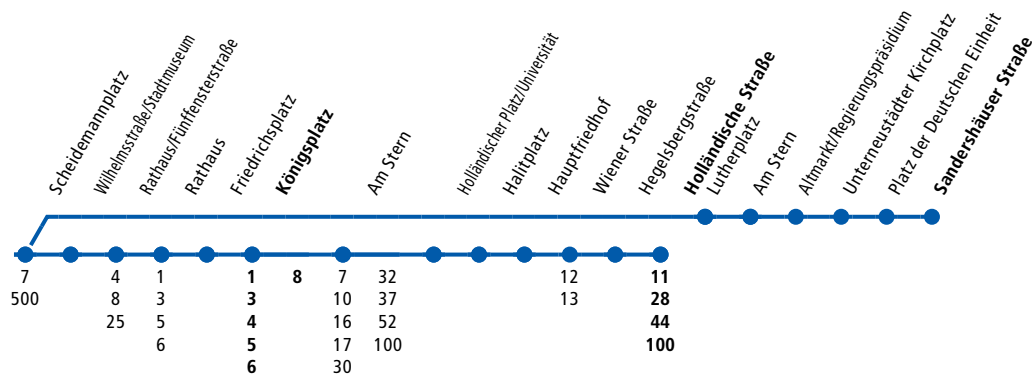

- F** nur in den Ferien
- S** nur an Schultagen
- Ⓢ** Züge fahren bis Kassel Hbf vereinigt. Zugteil 2 fährt ab Kassel Hbf über Lutherplatz Richtung Sandershäuser Straße.

Vom 24.4. bis 16.7.2021 ist wegen Bauarbeiten mit abweichenden Abfahrtszeiten zu rechnen.

RTG

Wolfhagen ▶ Kassel Hbf ▶ Rathaus/Fünfensterstraße ▶ Königsplatz ▶ Holländische Straße

RT4

RT

RT4

RT

Wolffhagen ▶ Kassel Hbf ▶ Rathaus/Fünfensterstraße ▶ Königplatz ▶ Holländische Straße

RTG