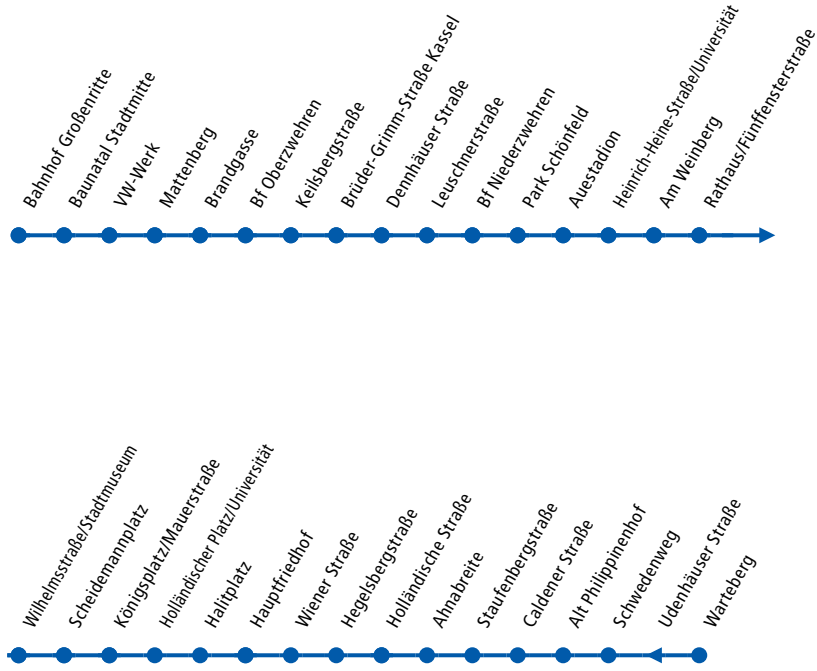

# NT5

Baunatal, Großenritte ▶ Kassel, Mattenberg ▶ Auestadion ▶ Königsplatz/Mauerstraße ▶ Holländische Straße ▶ Wartberg

KVG