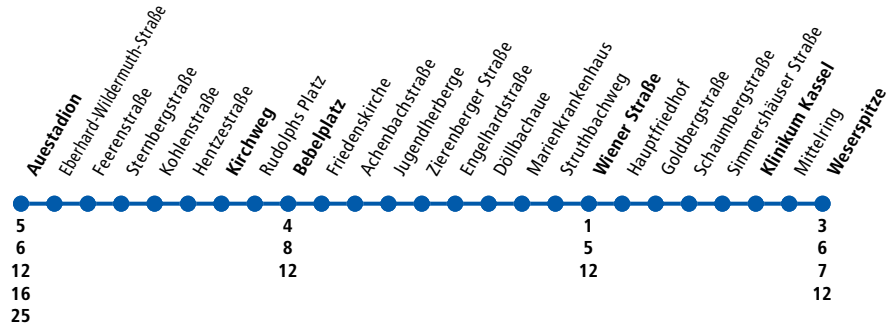

### Montag - Freitag

Anmerkung												S		
Anmerkung														
Gesamtschule Waldau ab												14.41		
<b>Auestadion</b>	5.15	5.45	6.15	6.26		13.56	14.28	14.53	14.58		17.58	18.26	20.26	
Sternbergstraße	5.18	5.48	6.18	6.29		13.59	14.31	14.56	15.01		18.01	18.29	20.29	
Kohlenstraße	5.20	5.50	6.20	6.31		14.01	14.33	14.58	15.03		18.03	18.31	20.31	
<b>Kirchweg</b>	5.22	5.52	6.22	6.34		14.04	14.38	15.01	15.08		18.08	18.34	20.34	
Rudolphs Platz	5.23	5.53	6.23	6.36		14.06	14.40	15.03	15.10		18.10	18.36	20.36	
<b>Bebelplatz</b>	5.25	5.55	6.25	6.38		14.08	14.42	15.05	15.12		18.12	18.38	20.38	
Achenbachstraße	5.28	5.58	6.28	6.41	alle	14.11	14.45	15.15	alle	18.15	18.41	alle	20.41	
Jugendherberge	5.30	6.00	6.30	6.43	30	14.13	14.47	15.17	30	18.17	18.43	30	20.43	
Engelhardtstraße	5.34	6.04	6.34	6.47	Min.	14.17	14.51	15.21	Min.	18.21	18.47	Min.	20.47	
Marienkrankenhaus	5.36	6.06	6.36	6.50		14.20	14.55	15.25		18.25	18.50		20.50	
<b>Wiener Straße</b>	5.39	6.09	6.39	6.53		14.23	14.58	15.28		18.28	18.53		20.53	
Hauptfriedhof	5.40	6.10	6.40	6.54		14.24	15.01	15.31		18.31	18.54		20.54	
Simmershäuser Straße	5.43	6.13	6.43	6.57		14.27	15.04	15.34		18.34	18.57		20.57	
<b>Klinikum Kassel</b>	5.45	6.15	6.45	6.59		14.29	15.06	15.36		18.36	18.59		20.59	
<b>Weserspitze an</b>	5.48	6.18	6.48	7.02		14.32	15.09	15.39		18.39	19.02		21.02	

### Montag - Freitag

Anmerkung		
Anmerkung		
Gesamtschule Waldau ab		
<b>Auestadion</b>	20.44	22.14
Sternbergstraße	20.47	alle 22.17
Kohlenstraße	20.49	30 22.19
<b>Kirchweg</b>	20.51	Min. 22.21
Rudolphs Platz	20.52	22.22
<b>Bebelplatz</b>	20.54	22.24
Achenbachstraße		
Jugendherberge		
Engelhardtstraße		
Marienkrankenhaus		
<b>Wiener Straße</b>		
Hauptfriedhof		
Simmershäuser Straße		
<b>Klinikum Kassel</b>		
<b>Weserspitze an</b>		