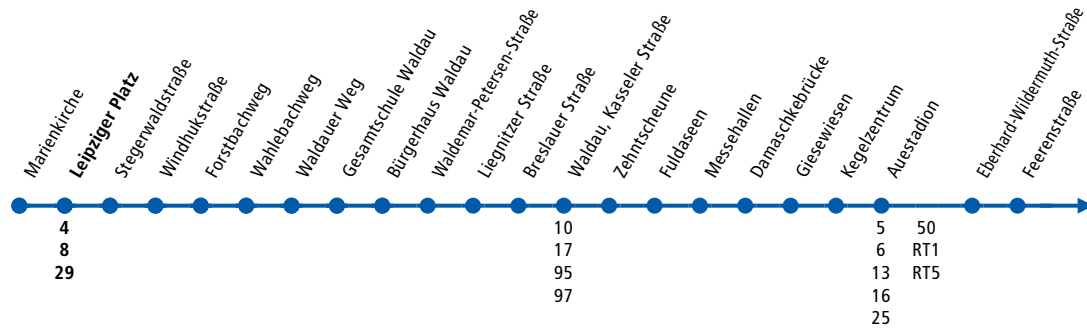

KVG

Montag - Freitag

Anmerkung														
Anmerkung														
Marienkirche ab				6.11		12.41	13.11		17.41	18.11		20.11	20.41	
Leipziger Platz	5.01	5.31	6.13		12.43	13.13		17.43	18.13		20.13	20.43		
Forstbachweg	5.05	5.35	6.18		12.48	13.18		17.48	18.18		20.18	20.48		
Gesamtschule Waldau	5.08	5.38	6.21		12.51	13.21		17.51	18.21		20.21	20.51		
Waldemar-Petersen-Straße	5.10	5.40	6.23		12.53	13.23		17.53	18.23		20.23	20.53		
Waldau, Kasseler Straße	5.13	5.43	6.27		12.57	13.27		17.57	18.27		20.27	20.57		
Messehallen	5.17	5.47	6.31		13.01	13.31		18.01	18.31		20.31	21.01		
Auestadion an	5.22	5.52	6.36		13.06	13.36		18.06	18.36		20.36	21.06		
Auestadion ab	5.25	5.55	6.37		13.07	13.38		18.08	18.37		20.37	21.07	21.30	23.30
Sternbergstraße	5.28	5.58	6.40		13.10	13.41		18.11	18.40		20.40	21.10	21.33	alle 23.33
Kohlenstraße	5.30	6.00	6.42	alle	13.12	13.43	alle	18.13	18.42	alle	20.42	21.12	21.35	30 23.35
Kirchweg	5.32	6.02	6.45	30	13.15	13.48	30	18.18	18.45	30	20.45	21.15	21.37	Min. 23.37
Bf. Wilhelmshöhe an	5.38	6.08	6.51	Min.	13.21	13.54	Min.	18.24	18.51	Min.	20.51	21.21	21.43	23.43
Bf. Wilhelmshöhe ab	5.38	6.08	6.51		13.21	13.55		18.25	18.51		20.51	21.21		
Teichstraße	5.42	6.12	6.56		13.26	14.00		18.30	18.56		20.56	21.26		
Frasenweg	5.47	6.17	7.01		13.31	14.05		18.35	19.01		21.01	21.31		
Naumburger Straße	5.48	6.18	7.02		13.32	14.06		18.36	19.02		21.02	21.32		
Marienkrankenhaus	5.51	6.21	7.05		13.35	14.10		18.40	19.05		21.05			
Wiener Straße	5.54	6.24	7.08		13.38	14.13		18.43	19.08		21.08			
Hauptfriedhof	5.55	6.25	7.09		13.39	14.16		18.46	19.09		21.09			
Simmershäuser Straße	5.58	6.28	7.12		13.42	14.19		18.49	19.12		21.12			
Klinikum Kassel	6.00	6.30	7.14		13.44	14.21		18.51	19.14		21.14			
Weserspitze an	6.03	6.33	7.17		13.47	14.24		18.54	19.17		21.17			