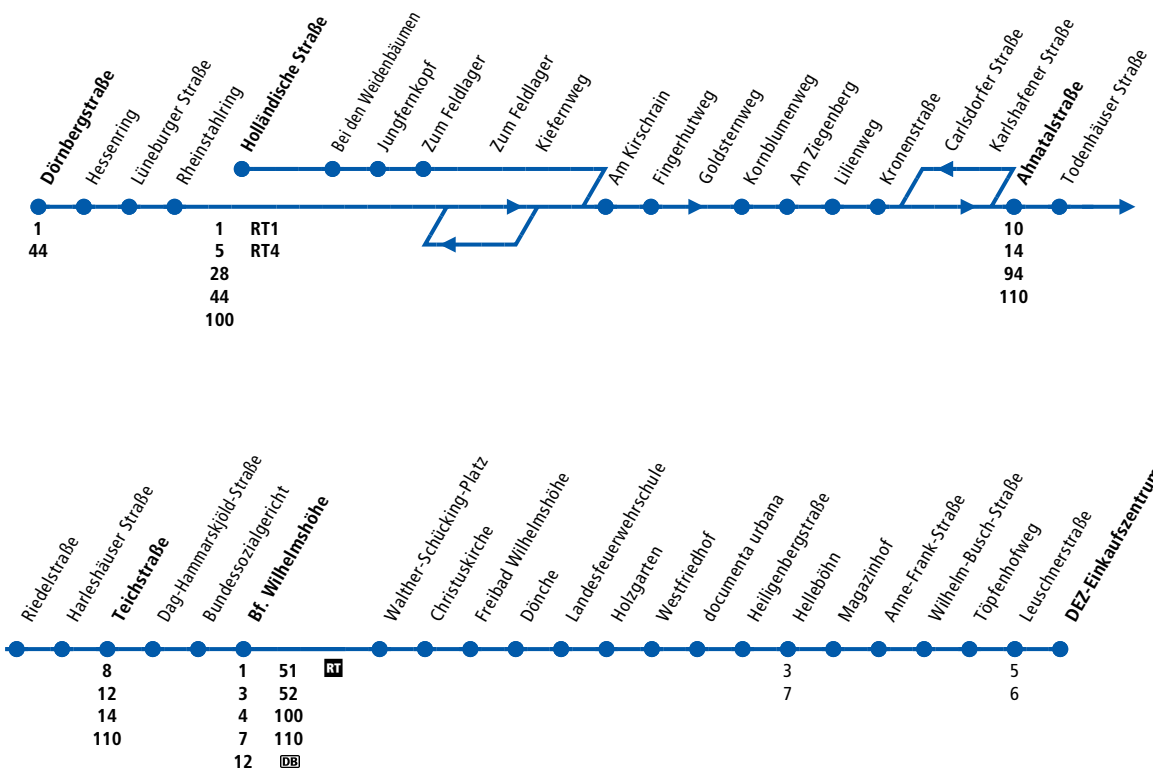

KVG

Montag - Freitag

Anmerkung	F	S	S	S												
Anmerkung																
Stadtmitte (Vellmar) ab																
Dörnbergstraße																
Rheinshahring												alle				
Holländische Straße	4.49	5.19	.	5.49	6.04	.	6.33	.	7.03	.	7.20	7.33	30	12.33		
Jungfernkopf	4.52	5.22	.	5.52	6.07	.	6.36	.	7.06	.	7.23	7.36	Min.	12.36		
Zum Feldlager	4.54	5.24	.	5.54	6.09	.	6.38	.	7.08	.	7.25	7.38		12.38		
Kiefernweg	4.55	5.25	5.39	5.55	6.10	6.24	6.39	6.54	7.09	7.24	7.24	7.26		12.39		
Am Kirschrain	4.56	5.26	5.41	5.56	6.11	6.25	6.40	6.55	7.10	7.25	7.25	7.27		12.40		
Am Ziegenberg	5.00	5.30	5.45	6.00	6.15	6.29	6.44	6.59	7.14	7.29	7.29	7.31		12.44		
Karlshafener Straße	5.02	5.32	5.47	6.02	6.17	6.33	6.48	7.03	7.18	7.33	7.33	7.35		12.48		
Ahnatalstraße an	5.04	5.34	5.49	6.04	6.19	6.35	6.50	7.05	7.20	7.35	7.35	7.37		12.50		
Ahnatalstraße ab	5.04	5.34	5.49	6.04	6.19	6.35	6.50	7.05	7.20	7.35	7.35	7.37	7.39	7.50	Min.	12.50
Todenhäuser Straße	5.05	5.35	5.50	6.05	6.20	6.36	6.51	7.06	7.21	7.36	7.36	7.38	7.40	7.51	12.51	
Harleshäuser Straße	5.07	5.37	5.52	6.07	6.22	6.38	6.53	7.08	7.23	7.38	7.38	7.40	7.42	7.53	12.53	
Teichstraße	5.08	5.38	5.53	6.08	6.23	6.39	6.54	7.09	7.24	7.39	7.39	7.41	7.43	7.54	12.54	
Bf. Wilhelmshöhe an	5.12	5.42	5.57	6.12	6.27	6.44	6.59	7.14	7.29	7.44	7.44		7.48	7.59	12.59	
Bf. Wilhelmshöhe ab				6.00	6.30	7.00	7.30	7.45	7.49	8.00					13.00	
Walther-Schücking-Platz				6.02	6.32	7.02	7.32	7.47		7.51	8.02				13.02	
Freibad Wilhelmshöhe				6.05	6.35	7.05	7.35								13.05	
Dönche				6.06	6.36	7.07	7.37							8.07	alle	13.07
documenta urbana				6.10	6.40	7.11	7.41							8.11	30	13.11
Helleböhn				6.11	6.41	7.13	7.43							8.13	Min.	13.13
Wilhelm-Busch-Straße				6.14	6.44	7.16	7.46							8.16		13.16
Leuschnerstraße				6.16	6.46	7.19	7.49							8.19		13.19
DEZ-Einkaufszentrum an				6.17	6.47	7.20	7.50							8.20		13.20