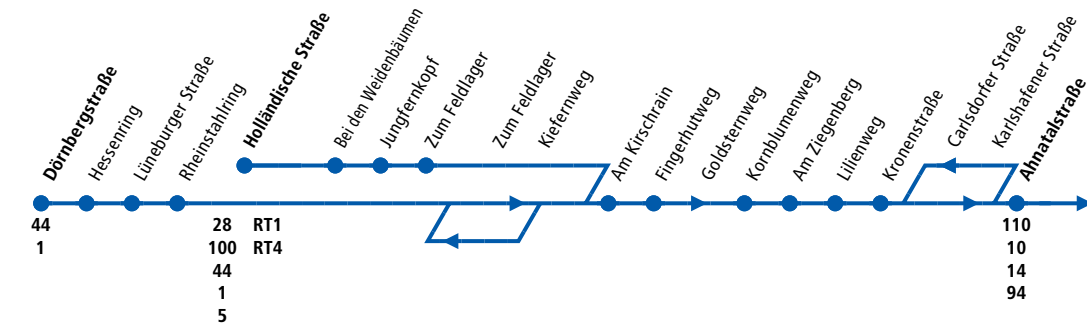

Holländische Straße  
Vellmar, Dörnbergstraße

Ahnatalstraße ▶ Bf. Wilhelmshöhe ▶ Dönche ▶ DEZ-Einkaufszentrum

KVG

Montag - Freitag

Anmerkung																
Anmerkung																
Stadtmitte (Vellmar) ab																
Dörnbergstraße	5.34					6.19			6.49					7.19	7.19	7.49
Rheinstahlring	5.38					6.23		6.53						7.23	7.23	7.53
Holländische Straße	4.49	5.19		5.49	6.04		6.33		7.03	7.18				7.33		
Jungfernkopf	4.52	5.22		5.52	6.07		6.36		7.06	7.21				7.36		
Zum Feldlager	4.54	5.24		5.54	6.09		6.38		7.08	7.23				7.38		
Am Kirschrain	4.56	5.26	5.41	5.56	6.11	6.25	6.40	6.55	7.10	7.25	7.25	7.25	7.40	7.55		
Am Ziegenberg	5.00	5.30	5.45	6.00	6.15	6.29	6.44	6.59	7.14	7.29	7.29	7.29	7.44	7.59		
Karlshafener Straße	5.02	5.32	5.47	6.02	6.17	6.33	6.48	7.03	7.18	7.31	7.33	7.33	7.48	8.03		
Am Kubergaben	7.14															
Ahnatalstraße	5.04	5.34	5.49	6.04	6.19	6.35	6.50	7.05	7.18	7.20	7.33	7.35	7.39	7.50	8.05	
Todenhäuser Straße	5.05	5.35	5.50	6.05	6.20	6.36	6.51	7.06	7.19	7.21	7.36	7.36	7.40	7.51	8.06	
Harleshäuser Straße	5.07	5.37	5.52	6.07	6.22	6.38	6.53	7.08	7.21	7.23	7.38	7.38	7.42	7.53	8.08	
Teichstraße	5.08	5.38	5.53	6.08	6.23	6.39	6.54	7.09	7.22	7.24	7.39	7.39	7.43	7.54	8.09	
Bf. Wilhelmshöhe an	5.12	5.42	5.57	6.12	6.27	6.44	6.59	7.14	7.27	7.29	7.44	7.44	7.48	7.59	8.14	
Bf. Wilhelmshöhe ab	6.00															
Walther-Schücking-Platz	6.02															
Freibad Wilhelmshöhe	6.05															
Dönche	6.06															
documenta urbana	6.10															
Helleböhn	6.11															
Wilhelm-Busch-Straße	6.14															
Leuschnerstraße	6.16															
DEZ-Einkaufszentrum an	6.17															