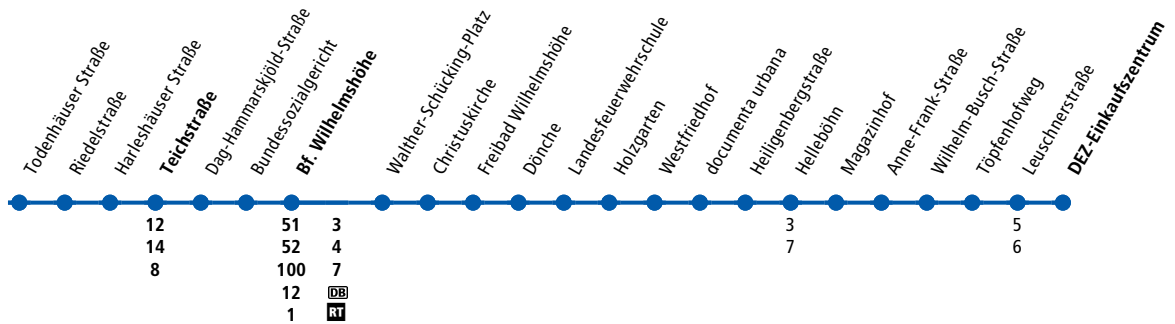

Holländische Straße  
Vellmar, Dörnbergstraße

Ahnatalstraße ▶ Bf. Wilhelmshöhe ▶ Dönche ▶ DEZ-Einkaufszentrum

KVG

Montag - Freitag

Anmerkung																
Anmerkung																
Stadtmitte (Vellmar) ab																
Dörnbergstraße	5.34					6.19			6.49					7.19	7.19	7.49
Rheinstahlring	5.38					6.23		6.53						7.23	7.23	7.53
Holländische Straße	4.49	5.19		5.49	6.04		6.33		7.03	7.18				7.33		
Jungfernkopf	4.52	5.22		5.52	6.07		6.36		7.06	7.21				7.36		
Zum Feldlager	4.54	5.24		5.54	6.09		6.38		7.08	7.23				7.38		
Am Kirschrain	4.56	5.26	5.41	5.56	6.11	6.25	6.40	6.55	7.10	7.25	7.25	7.25	7.40	7.55		
Am Ziegenberg	5.00	5.30	5.45	6.00	6.15	6.29	6.44	6.59	7.14	7.29	7.29	7.29	7.44	7.59		
Karlshafener Straße	5.02	5.32	5.47	6.02	6.17	6.33	6.48	7.03	7.18	7.31	7.33	7.33	7.48	8.03		
Am Kubergaben	7.14															
Ahnatalstraße	5.04	5.34	5.49	6.04	6.19	6.35	6.50	7.05	7.18	7.20	7.33	7.35	7.39	7.50	8.05	
Todenhäuser Straße	5.05	5.35	5.50	6.05	6.20	6.36	6.51	7.06	7.19	7.21	7.36	7.36	7.40	7.51	8.06	
Harleshäuser Straße	5.07	5.37	5.52	6.07	6.22	6.38	6.53	7.08	7.21	7.23	7.38	7.38	7.42	7.53	8.08	
Teichstraße	5.08	5.38	5.53	6.08	6.23	6.39	6.54	7.09	7.22	7.24	7.39	7.39	7.43	7.54	8.09	
Bf. Wilhelmshöhe an	5.12	5.42	5.57	6.12	6.27	6.44	6.59	7.14	7.27	7.29	7.44	7.44	7.48	7.59	8.14	
Bf. Wilhelmshöhe ab	6.00															
Walther-Schücking-Platz	6.02															
Freibad Wilhelmshöhe	6.05															
Dönche	6.06															
documenta urbana	6.10															
Helleböhn	6.11															
Wilhelm-Busch-Straße	6.14															
Leuschnerstraße	6.16															
DEZ-Einkaufszentrum an	6.17															