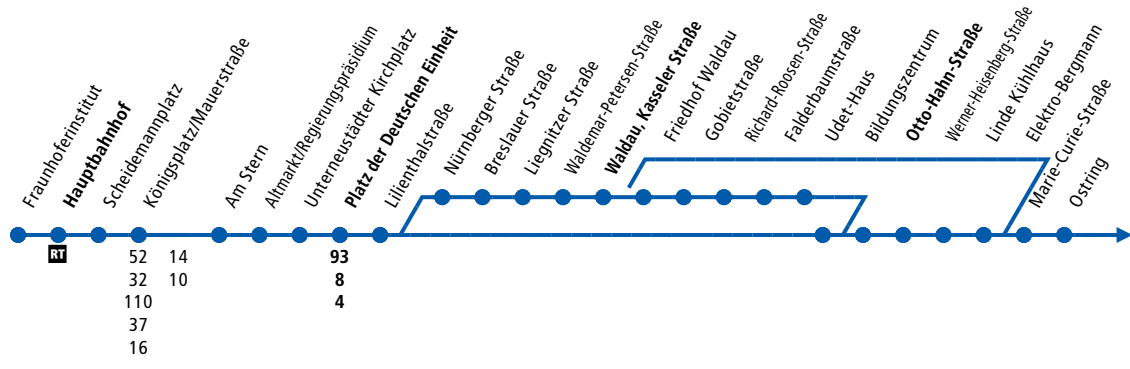

Kassel Hauptbahnhof ▶ Industriepark Waldau ▶ Fuldabrück-Bergshausen ▶
 Dörrnhagen ▶ Kassel Dennhäuser Straße (▶ Brückenhof)

KVG

Montag - Freitag

Anmerkung	S														
Fraunhoferinstitut ab									7.20	7.32	7.50	18.20	18.50	19.30	
Hauptbahnhof		5.39		6.12		6.36		7.23	7.35	7.53		18.23	18.53	19.33	
Königsplatz/Mauerstraße	4.31	5.01	5.46	6.15	6.27	6.39	7.26	7.38	7.56			18.26	18.56	19.36	
Am Stern	4.33	5.03	5.53	6.17	6.29	6.41	7.28	7.40	7.58			18.28	18.58	19.38	
Platz der Deutschen Einheit			6.12	6.22	6.34	6.46	7.33	7.45	8.03			18.33	19.03	19.43	
Waldau, Kasseler Straße	4.46	5.16	6.02												
Bildungszentrum				6.19	6.29	6.41	6.53	7.40	7.52	8.10		18.40	19.10	19.50	
Richard-Roosen-Straße						6.44			7.55						
Industriepark Waldau/IKEA						6.47			7.58						
Otto-Hahn-Straße	4.51	5.21	6.07	6.20	6.30		6.54	7.41		8.11		18.41	19.11	19.51	
Linde Kühlhaus	4.52	5.22	6.08	6.22	6.32		6.56	7.43		8.13	alle	18.43	19.13	19.53	
Ostring	4.56	5.26	6.12	6.27	6.37		7.01	7.48		8.18	30	18.48	19.18	19.58	
Neue Straße (Bergshausen)	5.00	5.30	6.16	6.31	6.41		7.05	7.52		8.22	Min.	18.52	19.22	20.02	
Oderweg						6.53	7.07	7.54		8.04					
Siedlung (Dörnhausen) an	5.08	5.37	6.23	6.39	6.49		7.16	7.34	8.03			19.00	19.30	20.10	20.22
Rathaus (Dörnhausen) ab		5.40	6.26	6.42	6.57		7.20	7.37	8.07			19.03	19.33		20.25
Schule (Dittershausen)								7.40							
Hauptstraße		5.45	6.31	6.47	7.02		7.25	7.45	8.12			19.08	19.38		20.30
Kurt-Schumacher-Straße		5.46	6.32	6.48	7.03		7.26	7.46	8.13			19.09	19.39		20.31
Brücke		5.47	6.33	6.49	7.04		7.27	7.47	8.14			19.10	19.40		20.32
Neue Mühle		5.51	6.37	6.53	7.08		7.31	7.51	8.18			19.14	19.44		20.36
Dennhäuser Straße		5.55	6.41	6.57	7.12		7.35	7.55	8.22			19.18	19.48		20.40
Schulzentrum Brückenhof an				7.04	7.19		7.42	8.02	8.29			8.55	19.25		