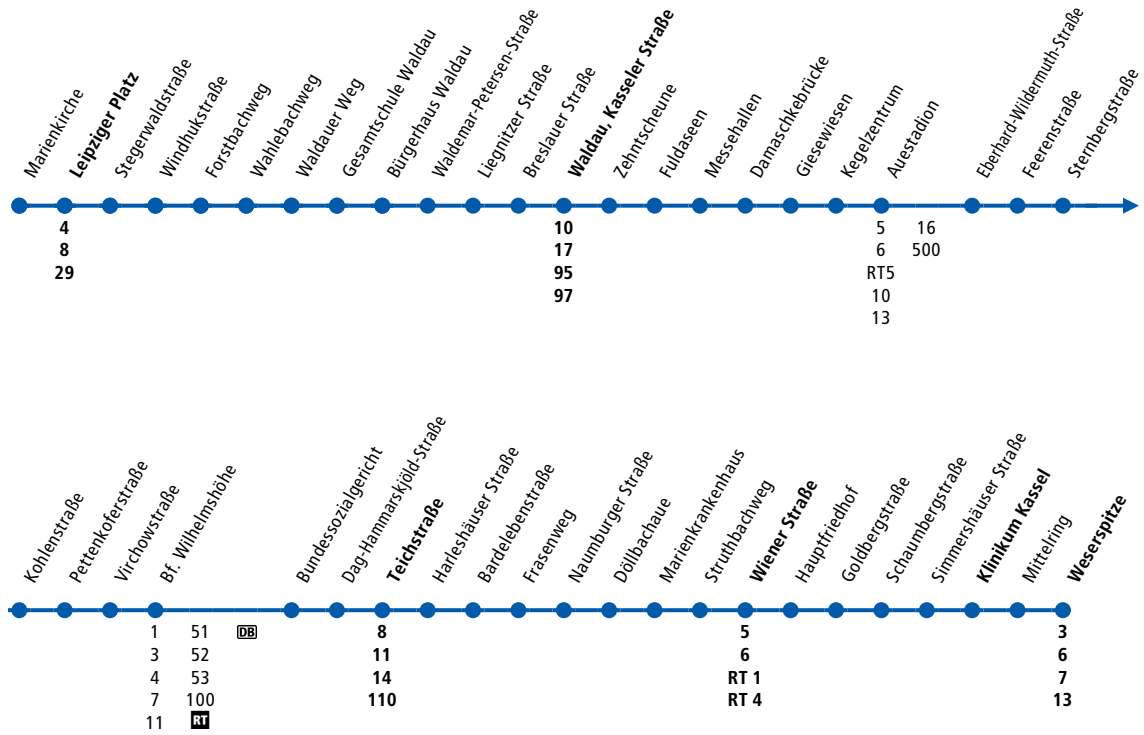

KVG

| | Montag - Freitag | | | |
|--------------------------------|------------------|-------------|-------------|--|
| Anmerkung | | | | |
| Anmerkung | | | | |
| Marienkirche ab | | | 6.11 | 20.11 20.41 |
| Leipziger Platz | 5.01 | 5.31 | 6.13 | 20.13 20.43 |
| Forstbachweg | 5.05 | 5.35 | 6.18 | 20.18 20.48 |
| Gesamtschule Waldau | 5.08 | 5.38 | 6.21 | 20.21 20.51 |
| Waldemar-Petersen-Straße | 5.10 | 5.40 | 6.23 | 20.23 20.53 |
| Waldau, Kasseler Straße | 5.13 | 5.43 | 6.27 | 20.27 20.57 |
| Messehallen | 5.17 | 5.47 | 6.31 | 20.31 21.01 |
| Auestadion an | 5.22 | 5.52 | 6.36 | 20.36 21.06 |
| Auestadion ab | 5.25 | 5.55 | 6.37 | 20.37 21.07 21.30 23.30 |
| Sternbergstraße | 5.28 | 5.58 | 6.40 | 20.40 21.10 21.33 alle 23.33 |
| Kohlenstraße | 5.30 | 6.00 | 6.43 alle | 20.43 21.13 21.35 30 23.35 |
| Kirchweg | 5.32 | 6.02 | 6.45 | 30 20.45 21.15 21.37 Min. 23.37 |
| Bf. Wilhelmshöhe an | 5.38 | 6.08 | 6.51 Min. | 20.51 21.21 21.43 23.43 |
| Bf. Wilhelmshöhe ab | 5.38 | 6.08 | 6.51 | 20.51 21.21 |
| Teichstraße | 5.42 | 6.12 | 6.56 | 20.56 21.26 |
| Frasenweg | 5.47 | 6.17 | 7.01 | 21.01 21.31 |
| Naumburger Straße | 5.48 | 6.18 | 7.02 | 21.02 21.32 |
| Marienkrankenhaus | 5.51 | 6.21 | 7.05 | 21.05 |
| Wiener Straße | 5.54 | 6.24 | 7.08 | 21.08 |
| Hauptfriedhof | 5.55 | 6.25 | 7.09 | 21.09 |
| Simmershäuser Straße | 5.58 | 6.28 | 7.12 | 21.12 |
| Klinikum Kassel | 6.00 | 6.30 | 7.14 | 21.14 |
| Weserspitze an | 6.03 | 6.33 | 7.17 | 21.17 |

11 Weiter als Linie 11

12

BUS

Weserspitze ▶ Klinikum Kassel ▶ Wiener Straße ▶ Bahnhof Wilhelmshöhe
 ▶ Auestadion ▶ Wohnstadt Waldau ▶ Leipziger Platz

KVG

Montag - Freitag

Verkehrsbeschränkungen

Fußnoten

KVG

Weserspitze ▶ Klinikum Kassel ▶ Wiener Straße ▶ Bahnhof Wilhelmshöhe
▶ Auestadion ▶ Wohnstadt Waldau ▶ Leipziger Platz