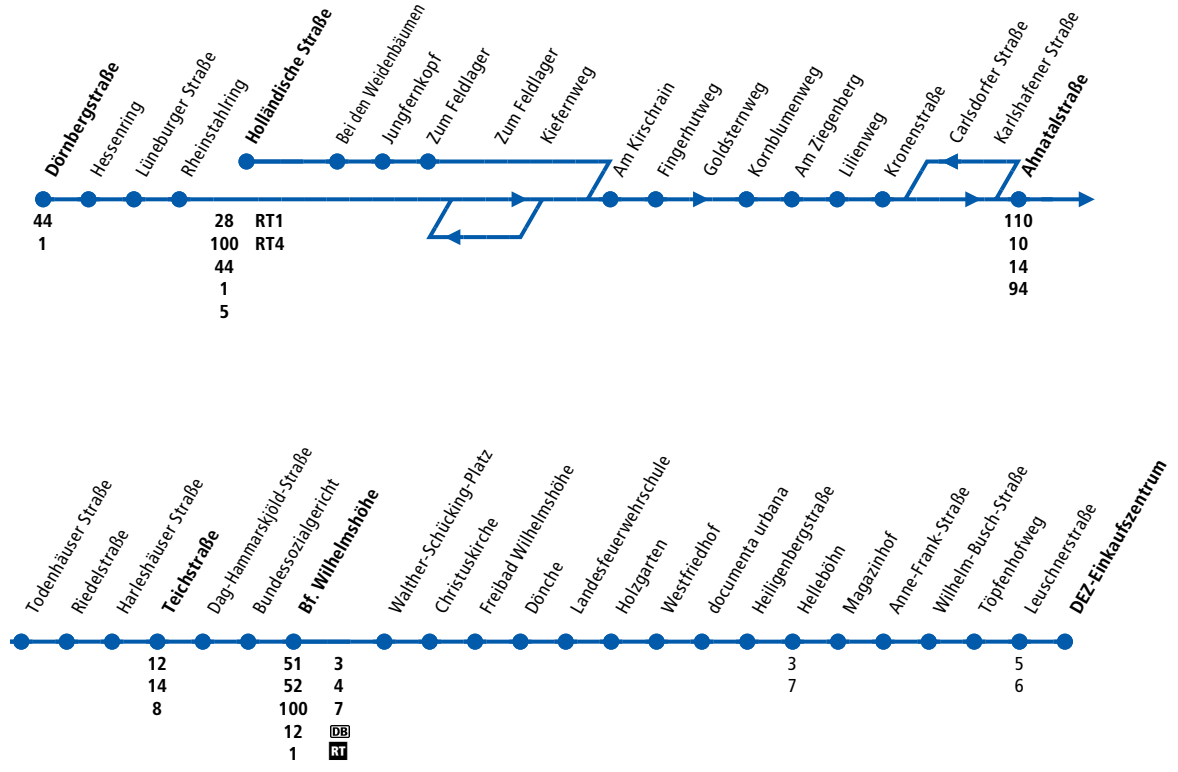

Holländische Straße
Vellmar, Dörnbergstraße

Ahnatalstraße ▶ Bf. Wilhelmshöhe ▶ Dönche ▶ DEZ-Einkaufszentrum

KVG

Montag - Freitag														
Anmerkung	S F S S													
Anmerkung														
Stadtmitte (Vellmar) ab														
Dörnbergstraße	5.34			6.19			6.49			7.19		7.19		7.49
Rheinstahlring	5.38			6.23			6.53			7.23		7.23		7.53
Holländische Straße	4.49	5.19	.	5.49	6.04	.	6.33	.	7.03	7.18	.	.	7.33	.
Jungfernkopf	4.52	5.22	.	5.52	6.07	.	6.36	.	7.06	7.21	.	.	7.36	.
Zum Feldlager	4.54	5.24	.	5.54	6.09	.	6.38	.	7.08	7.23	.	.	7.38	.
Am Kirschrain	4.56	5.26	5.41	5.56	6.11	6.25	6.40	6.55	7.10	7.25	7.25	7.25	7.40	7.55
Am Ziegenberg	5.00	5.30	5.45	6.00	6.15	6.29	6.44	6.59	7.14	7.29	7.29	7.29	7.44	7.59
Karlshafener Straße	5.02	5.32	5.47	6.02	6.17	6.33	6.48	7.03	7.18	7.31	7.33	7.33	7.48	8.03
Ahnatalstraße	5.04	5.34	5.49	6.04	6.19	6.35	6.50	7.05	7.20	7.33	7.35	7.35	7.39	7.50
Todenhäuser Straße	5.05	5.35	5.50	6.05	6.20	6.36	6.51	7.06	7.21	7.36	7.36	7.36	7.40	7.51
Harleshäuser Straße	5.07	5.37	5.52	6.07	6.22	6.38	6.53	7.08	7.23	7.38	7.38	7.42	7.53	8.08
Teichstraße	5.08	5.38	5.53	6.08	6.23	6.39	6.54	7.09	7.24	7.39	7.39	7.43	7.54	8.09
Bf. Wilhelmshöhe an	5.12	5.42	5.57	6.12	6.27	6.44	6.59	7.14	7.29	7.44	7.44	7.48	7.59	8.14
Bf. Wilhelmshöhe ab	6.00			6.30			7.00			7.30		7.45		8.00
Walther-Schücking-Platz	6.02			6.32			7.02			7.32		7.47		8.02
Freibad Wilhelmshöhe	6.05			6.35			7.05			7.35				8.05
Dönche	6.06			6.36			7.07			7.37				8.07
documenta urbana	6.10			6.40			7.11			7.41				8.11
Helleböhn	6.11			6.41			7.13			7.43				8.13
Wilhelm-Busch-Straße	6.14			6.44			7.16			7.46				8.16
Leuschnerstraße	6.16			6.46			7.19			7.49				8.19
DEZ-Einkaufszentrum an	6.17			6.47			7.20			7.50				8.20