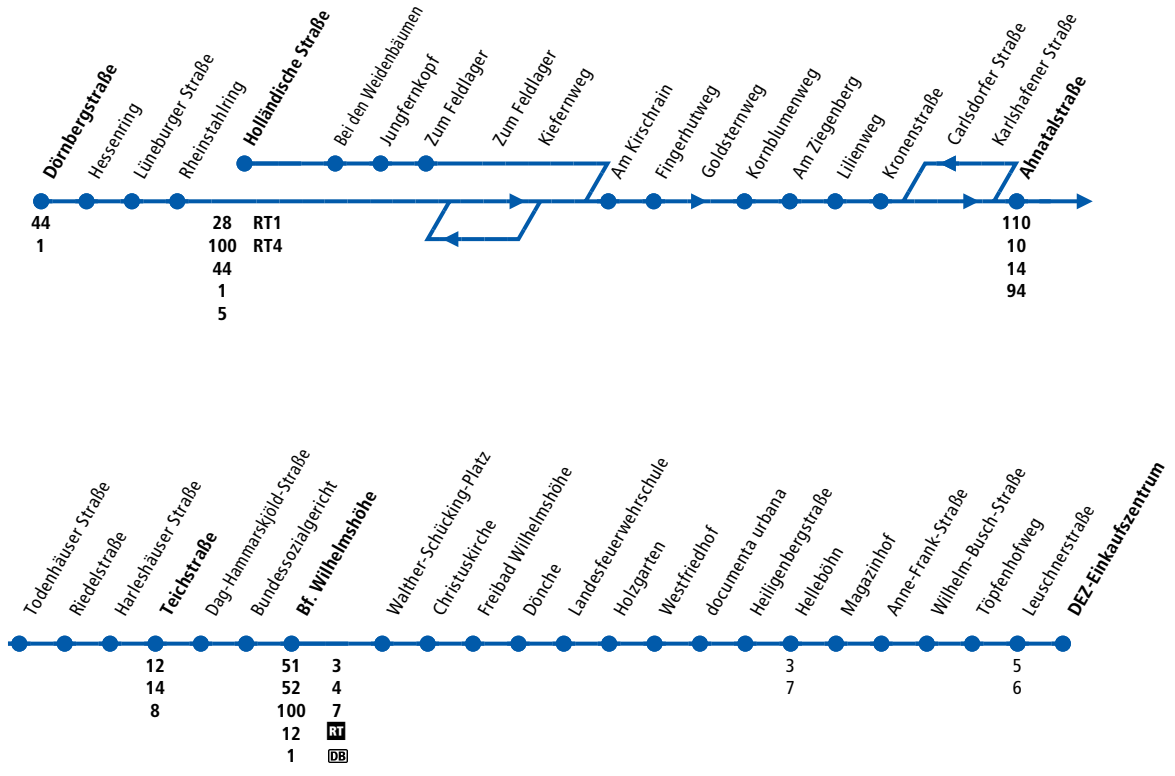

### Montag - Freitag

Anmerkung														S	S	S	F
Stadtmitte (Vellmar) ab																	
<b>Dörnbergstraße</b>	<b>5.34</b>			<b>6.19</b>			<b>6.49</b>						<b>7.19</b>		<b>7.19</b>		
Rheinstahlring	5.38			6.23			6.53						7.23		7.23		
<b>Holländische Straße</b>	<b>4.49</b>	<b>5.19</b>	.	<b>5.49</b>	<b>6.04</b>	.	<b>6.28</b>	.	<b>6.58</b>	.	<b>7.16</b>		.	.			
Jungfernkopf	4.52	5.22	.	5.52	6.07	.	6.31	.	7.01	.	7.19		.	.			
Zum Feldlager	4.54	5.24	.	5.54	6.09	.	6.33	.	7.03	.	7.21		.	.			
Am Kirschrain	4.56	5.26	5.41	5.56	6.11	6.25	6.35	6.45	6.55	7.05	.	7.15	7.23	7.25	7.25		
Am Ziegenberg	5.00	5.30	5.45	6.00	6.15	6.29	6.39	6.49	6.59	7.09	.	7.19	7.27	7.29	7.29		
Am Kubergaben														7.17			
Karlshafener Straße	5.02	5.32	5.47	6.02	6.17	6.33	6.43	6.53	7.03	7.13	7.19	7.23	7.31	7.33	7.33		
<b>Ahnatalstraße</b>	<b>5.04</b>	<b>5.34</b>	<b>5.49</b>	<b>6.04</b>	<b>6.19</b>	<b>6.35</b>	<b>6.45</b>	<b>6.55</b>	<b>7.05</b>	<b>7.15</b>	<b>7.21</b>	<b>7.25</b>	<b>7.33</b>	<b>7.35</b>	<b>7.35</b>		
Todenhäuser Straße	5.05	5.35	5.50	6.05	6.20	6.36	6.46	6.56	7.06	7.16	7.22	7.26	7.36		7.36		
Harleshäuser Straße	5.07	5.37	5.52	6.07	6.22	6.38	6.48	6.58	7.08	7.18	7.24	7.28	7.38		7.38		
<b>Teichstraße</b>	<b>5.08</b>	<b>5.38</b>	<b>5.53</b>	<b>6.08</b>	<b>6.23</b>	<b>6.40</b>	<b>6.50</b>	<b>7.00</b>	<b>7.10</b>	<b>7.20</b>	<b>7.25</b>	<b>7.30</b>	<b>7.40</b>	<b>7.40</b>	<b>7.40</b>		
<b>Bf. Wilhelmshöhe an</b>	<b>5.12</b>	<b>5.42</b>	<b>5.57</b>	<b>6.12</b>	<b>6.27</b>	<b>6.45</b>	<b>6.55</b>	<b>7.05</b>	<b>7.15</b>	<b>7.25</b>	<b>7.30</b>	<b>7.35</b>	<b>7.45</b>	<b>7.45</b>	<b>7.45</b>		
<b>Bf. Wilhelmshöhe ab</b>	<b>6.00</b>			<b>6.36</b>			<b>7.06</b>			<b>7.31</b>			<b>7.45</b>				
Walther-Schücking-Platz	6.02			6.38			7.08			7.33			7.47				
Freibad Wilhelmshöhe	6.05			6.41			7.11			7.36			7.41				
Dönche	6.06			6.43			7.13			7.38			7.43				
documenta urbana	6.10			6.47			7.17			7.42			7.47				
Helleböhn	6.11			6.50			7.19			7.44			7.49				
Wilhelm-Busch-Straße	6.14			6.53			7.22			7.47			7.52				
Leuschnerstraße	6.16			6.56			7.25			7.50			7.55				
<b>DEZ-Einkaufszentrum an</b>	<b>6.17</b>			<b>6.57</b>			<b>7.26</b>			<b>7.51</b>			<b>7.56</b>				