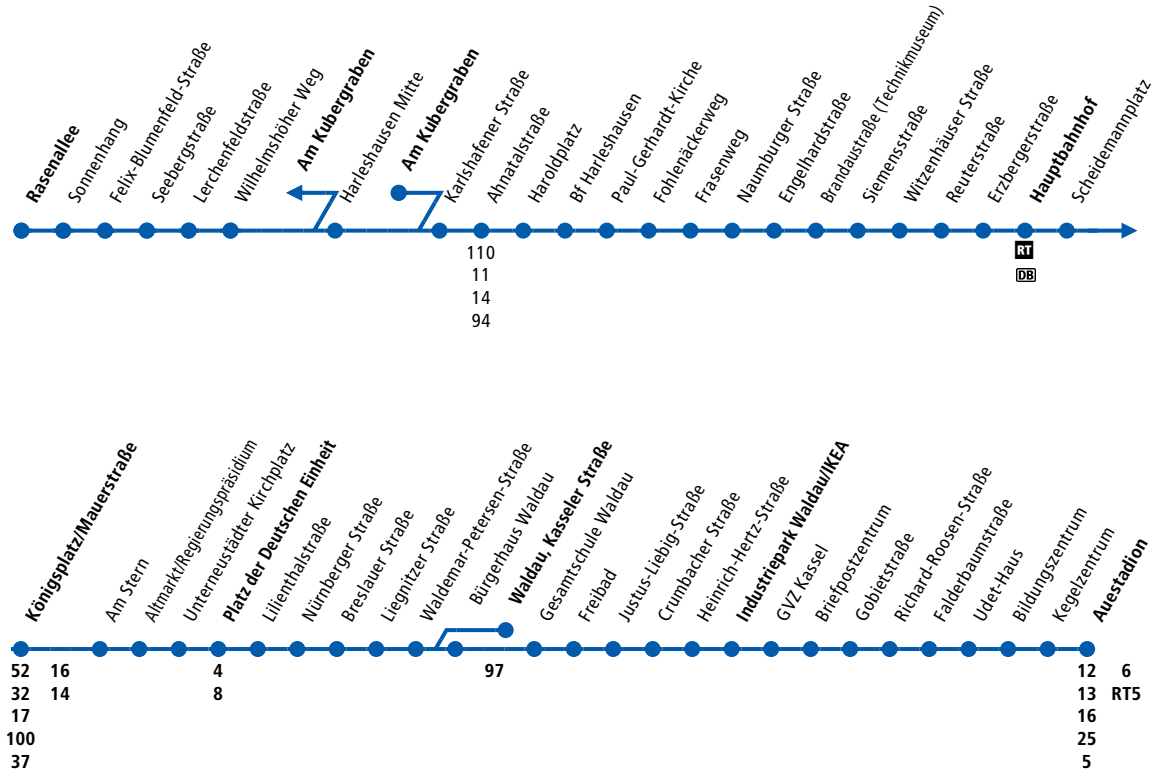

KVG

Montag - Freitag

Anmerkung	S									
Anmerkung	R									
Rasentallee ab		5.15	5.45	6.00	6.27	alle	7.07	7.14		
Seebergstraße		5.18	5.48	6.03	6.30	20	7.10	7.17		
Am Kuberggraben	4.35	5.04	-	5.34	-	-	6.22	-	Min.	7.22
Karlshafener Straße	4.38	5.07	5.22	5.37	5.52	6.07	6.25	6.35	7.15	7.22 7.25
Ahnatalstraße	4.40	5.09	5.24	5.39	5.54	6.09	6.27	6.37	7.17	7.24 7.27
Bf Harleshausen	4.42	5.11	5.26	5.41	5.56	6.11	6.29	6.39	7.19	7.29
Frasenweg	4.45	5.14	5.29	5.44	5.59	6.14	6.33	6.43	7.23	7.33
Engelhardstraße	4.47	5.17	5.32	5.47	6.02	6.17	6.36	6.46	7.26	7.36
Siemensstraße	4.49	5.19	5.34	5.49	6.04	6.19	6.38	6.48	7.28	7.38
Hauptbahnhof	4.54	5.24	5.39	5.54	6.09	6.24	6.43	6.53	alle	7.33 7.43
Scheidemannplatz	4.55	5.25	5.40	5.55	6.10	6.25	6.44	6.54	10	7.34 7.44
Königsplatz/Mauerstraße an	4.57	5.27	5.42	5.57	6.12	6.27	6.46	6.56	Min.	7.36 7.46
Königsplatz/Mauerstraße ab	4.31	5.01	5.16	5.31	5.46	6.01	6.16	6.31	6.48	6.58 7.38 7.48
Am Stern	4.33	5.03	5.18	5.33	5.48	6.03	6.18	6.33	6.50	7.00 7.40 7.50
Altmarkt/Regierungspräsidium	4.35	5.05	5.20	5.35	5.50	6.05	6.20	6.35	6.52	7.02 7.42 7.52
Platz der Deutschen Einheit	4.37	5.07	5.23	5.39	5.53	6.09	6.24	6.39	6.55	7.05 7.45 7.55
Nürnberger Straße	4.41	5.11	5.27	5.43	5.57	6.13	6.28	6.43	6.59	7.09 7.49 7.59
Waldemar-Petersen-Straße	4.44	5.14	5.30	5.46	6.00	6.16	6.31	6.46	7.03	7.13 7.53 8.03
Gesamtschule Waldau		5.33	5.49		6.19		6.49		7.16	
Crumbacher Straße		5.38	5.54		6.24		6.54		7.21	alle
Industriepark Waldau/KEA		5.40	5.56		6.26		6.56		7.23	30
Richard-Roosen-Straße		5.46	6.02		6.32		7.02		7.29	Min.
Bildungszentrum		5.48	6.04		6.34		7.04		7.31	
Auestadion an		5.56	6.12		6.42		7.12		7.39	

- S nur an Schultagen
- F nur in den Ferien
- R fährt weiter als Linie 17 Richtung Dörnhagen
- B fährt weiter als Linie 17 Richtung Bergshausen

Busse die bis zur Waldemar-Petersen-Straße fahren, fahren weiter bis Kasseler Straße (2 Minuten)