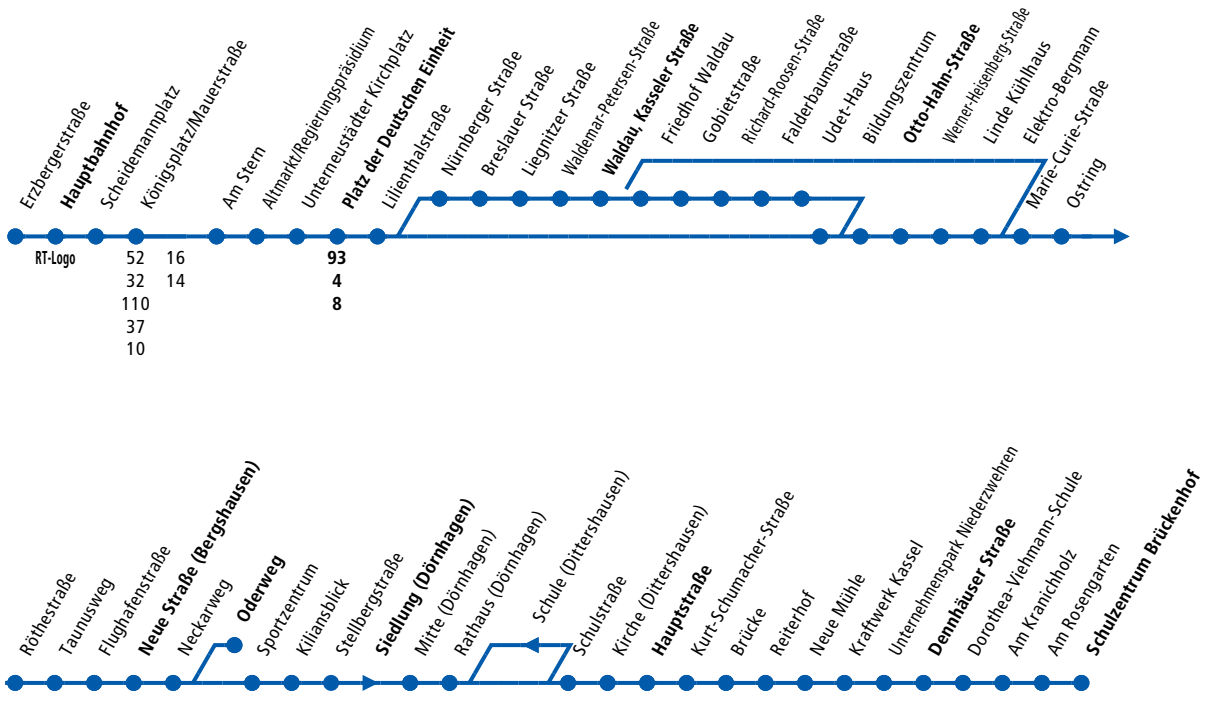

KVG

Montag - Freitag												
Anmerkung	S											
Fraunhoferinstitut ab									7.20	7.32	7.50	18.20 18.50 19.30
Hauptbahnhof		5.39		6.12		6.36		7.23	7.35	7.53		18.23 18.53 19.33
Königsplatz/Mauerstraße	4.31	5.01	5.46	6.15	6.27	6.39		7.26	7.38	7.56		18.26 18.56 19.36
Am Stern	4.33	5.03	5.53		6.17	6.29	6.41	7.28	7.40	7.58		18.28 18.58 19.38
Platz der Deutschen Einheit			6.12	6.22	6.34	6.46		7.33	7.45	8.03		18.33 19.03 19.43
Waldau, Kasseler Straße	4.46	5.16	6.02									
Bildungszentrum				6.19	6.29	6.41	6.53	7.40	7.52	8.10		18.40 19.10 19.50
Richard-Roosen-Straße						6.44			7.55			
Industriepark Waldau/IKEA						6.47			7.58			
Otto-Hahn-Straße	4.51	5.21	6.07	6.20	6.30		6.54	7.41		8.11		18.41 19.11 19.51
Linde Kühlhaus	4.52	5.22	6.08	6.22	6.32		6.56	7.43		8.13	alle	18.43 19.13 19.53
Ostring	4.56	5.26	6.12	6.27	6.37		7.01	7.48		8.18	30	18.48 19.18 19.58
Neue Straße (Bergshausen)	5.00	5.30	6.16	6.31	6.41		7.05	7.52		8.22	Min.	18.52 19.22 20.02
Oderweg						6.53	7.07	7.54	8.04			
Siedlung (Dörrhagen) an	5.08	5.37	6.23	6.39	6.49		7.16	7.34	8.03		8.30	19.00 19.30 20.10 20.22
Rathaus (Dörrhagen) ab		5.40	6.26	6.42	6.57		7.20	7.37	8.07		8.33	19.03 19.33 20.25
Schule (Dittershausen)							7.40					
Hauptstraße		5.45	6.31	6.47	7.02		7.25	7.45	8.12		8.38	19.08 19.38 20.30
Kurt-Schumacher-Straße		5.46	6.32	6.48	7.03		7.26	7.46	8.13		8.39	19.09 19.39 20.31
Brücke		5.47	6.33	6.49	7.04		7.27	7.47	8.14		8.40	19.10 19.40 20.32
Neue Mühle		5.51	6.37	6.53	7.08		7.31	7.51	8.18		8.44	19.14 19.44 20.36
Dennhäuser Straße		5.55	6.41	6.57	7.12		7.35	7.55	8.22		8.48	19.18 19.48 20.40
Schulzentrum Brückenhof an			7.04	7.19		7.42	8.02	8.29		8.55		19.25

MD nur Montag - Donnerstag, jedoch nicht vor Feiertagen
 10 fährt weiter als Linie 10
 K fährt ab Waldau weiter als Linie 10 Richtung Königsplatz/Mauerstraße
 N fährt weiter als N10. Nur vor Samstagen, Sonn- und Feiertagen. Nicht Silvester (Sonderfahrplan).