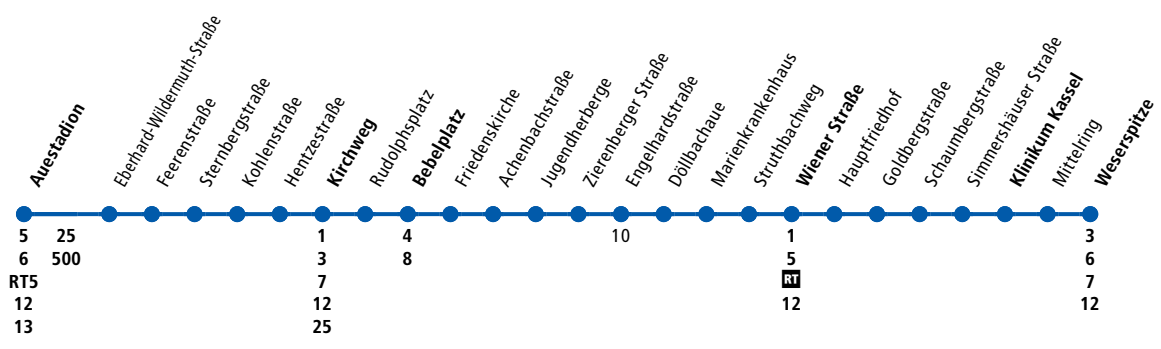

KVG

Montag - Freitag

Anmerkung	S										
Anmerkung											
Gesamtschule Waldau ab	14.41										
Auestadion	5.15	5.45	6.15	6.26	14.26	14.53	14.56	20.26	20.44	22.14	
Sternbergstraße	5.18	5.48	6.18	6.29	14.29	14.56	14.59	20.29	20.47	alle	22.17
Kohlenstraße	5.20	5.50	6.20	6.32	14.32	14.59	15.02	20.32	20.49	30	22.19
Kirchweg	5.22	5.52	6.22	6.34	14.34	15.01	15.04	20.34	20.51	Min.	22.21
Rudolphsplatz	5.23	5.53	6.23	6.36	14.36	15.03	15.06	20.36	20.52	22.22	
Bebelplatz	5.25	5.55	6.25	6.38	14.38	15.05	15.08	20.38	20.54	22.24	
Achenbachstraße	5.58	6.28	6.41	alle	14.41		15.11	alle	20.41		
Jugendherberge	6.00	6.30	6.43	30	14.43		15.13	30	20.43		
Engelhardtstraße	6.04	6.34	6.47	Min.	14.47		15.17	Min.	20.47		
Marienkrankenhaus	6.06	6.36	6.50		14.50		15.20	20.50			
Wiener Straße	6.09	6.39	6.53		14.53		15.23	20.53			
Hauptfriedhof	6.10	6.40	6.54		14.54		15.24	20.54			
Simmershäuser Straße	6.13	6.43	6.57		14.57		15.27	20.57			
Klinikum Kassel	6.15	6.45	6.59		14.59		15.29	20.59			
Weserspitze an	6.18	6.48	7.02		15.02		15.32	21.02			

Samstag

Anmerkung						
Anmerkung						
Gesamtschule Waldau ab						
Auestadion	10.26	17.56	18.14	22.14		
Sternbergstraße	10.29	alle	17.59	18.17	alle	22.17
Kohlenstraße	10.32	30	18.02	18.19	30	22.19
Kirchweg	10.34	Min.	18.04	18.21	Min.	22.21
Rudolphsplatz	10.36		18.06	18.22	22.22	
Bebelplatz	10.38		18.08	18.24	22.24	
Achenbachstraße						
Jugendherberge						
Engelhardtstraße						
Marienkrankenhaus						
Wiener Straße						
Hauptfriedhof						
Simmershäuser Straße						
Klinikum Kassel						
Weserspitze an						