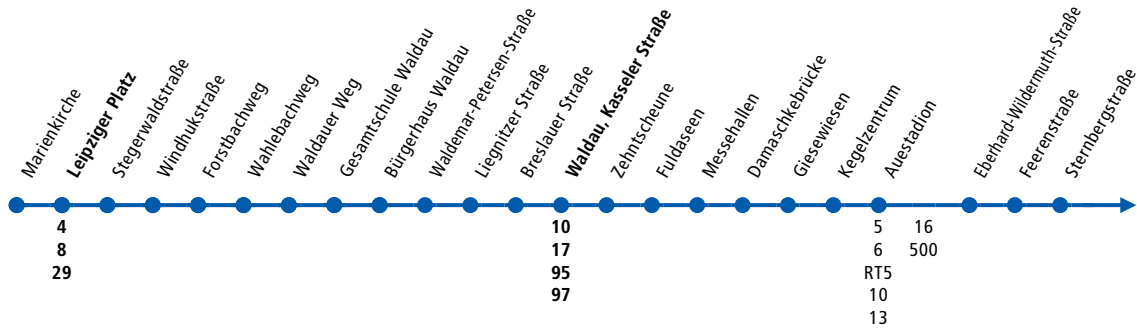

KVG

Montag - Freitag

	11				11	
<i>Anmerkung</i>						
<i>Anmerkung</i>						
Marienkirche ab		6.11		20.11	20.41	
Leipziger Platz	5.01	5.31	6.13	20.13	20.43	
Forstbachweg	5.05	5.35	6.18	20.18	20.48	
Gesamtschule Waldau	5.08	5.38	6.21	20.21	20.51	
Waldemar-Petersen-Straße	5.10	5.40	6.23	20.23	20.53	
Waldau, Kasseler Straße	5.13	5.43	6.27	20.27	20.57	
Messehallen	5.17	5.47	6.31	20.31	21.01	
Auestadion an	5.22	5.52	6.36	20.36	21.06	
Auestadion ab	5.25	5.55	6.37	20.37	21.07	21.30
Sternbergstraße	5.28	5.58	6.40	20.40	21.10	21.33
Kohlenstraße	5.30	6.00	6.43	alle	20.43	21.13
Kirchweg	5.32	6.02	6.45	30	20.45	21.15
Bf. Wilhelmshöhe an	5.38	6.08	6.51	Min.	20.51	21.21
Bf. Wilhelmshöhe ab	5.38	6.08	6.51		20.51	21.21
Teichstraße	5.42	6.12	6.56		20.56	21.26
Frasenweg	5.47	6.17	7.01		21.01	21.31
Naumburger Straße	5.48	6.18	7.02		21.02	21.32
Marienkrankenhaus	5.51	6.21	7.05		21.05	
Wiener Straße	5.54	6.24	7.08		21.08	
Hauptfriedhof	5.55	6.25	7.09		21.09	
Simmershäuser Straße	5.58	6.28	7.12		21.12	
Klinikum Kassel	6.00	6.30	7.14		21.14	
Weserspitze an	6.03	6.33	7.17		21.17	