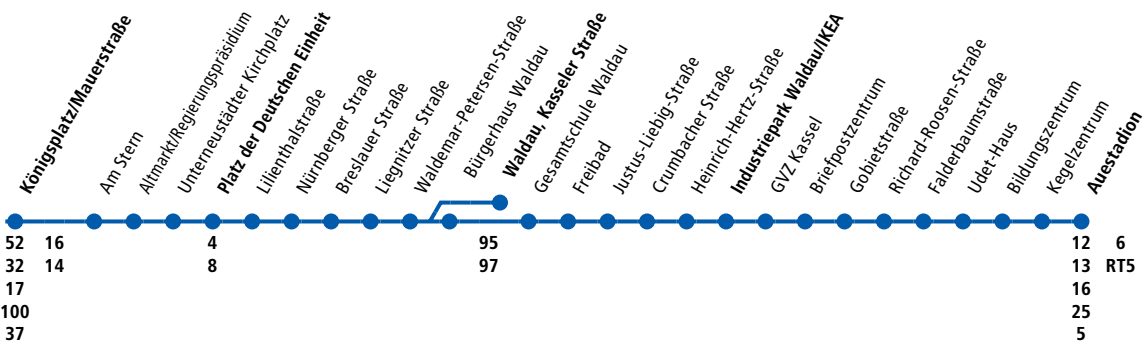

KVG

Montag - Freitag

Verkehrsbeschränkungen												
Fußnoten												
Rasentallee ab				5.15		5.45	6.00		6.26	alle	7.06	7.14
Seebergstraße				5.18		5.48	6.03		6.29	20	7.09	7.17
Am Kuberggraben	4.35	5.04		5.34				6.21		Min.		7.21
Karlshafener Straße	4.38	5.07	5.22	5.37	5.52	6.07	6.24	6.34		7.14	7.22	7.24
Ahnatalstraße	4.40	5.09	5.24	5.39	5.54	6.09	6.26	6.36		7.16		7.26
Bf Harleshausen	4.42	5.11	5.26	5.41	5.56	6.11	6.28	6.38		7.18		7.28
Frasenweg	4.45	5.14	5.29	5.44	5.59	6.14	6.32	6.42		7.22		7.32
Engelhardstraße	4.47	5.17	5.32	5.47	6.02	6.17	6.35	6.45		7.25		7.35
Siemensstraße	4.49	5.19	5.34	5.49	6.04	6.19	6.37	6.47		7.27		7.37
Hauptbahnhof	4.54	5.24	5.39	5.54	6.09	6.24	6.43	6.53	alle	7.33		7.43
Scheidemannplatz	4.55	5.25	5.40	5.55	6.10	6.25	6.44	6.54	10	7.34		7.44
Königsplatz/Mauerstraße an	4.57	5.27	5.42	5.57	6.12	6.27	6.46	6.56	Min.	7.36		7.46
Königsplatz/Mauerstraße ab	4.31	5.01	5.16	5.31	5.46	6.01	6.16	6.31	6.48	6.58	7.38	7.48
Am Stern	4.33	5.03	5.18	5.33	5.48	6.03	6.18	6.33	6.50	7.00	7.40	7.50
Altmarkt/Regierungspräsidium	4.35	5.05	5.20	5.35	5.50	6.05	6.20	6.35	6.52	7.02	7.42	7.52
Platz der Deutschen Einheit	4.37	5.07	5.23	5.39	5.53	6.09	6.24	6.39	6.55	7.05	7.45	7.55
Nürnbergstraße	4.41	5.11	5.27	5.43	5.57	6.13	6.28	6.43	6.59	7.09	7.49	7.59
Waldemar-Petersen-Straße	4.44	5.14	5.30	5.46	6.00	6.16	6.31	6.46	7.03	7.13	7.53	8.03
Gesamtschule Waldau			5.33	5.49		6.19	6.34	6.49		7.16		
Crumbacher Straße			5.38	5.54		6.24	6.39	6.54		7.21	alle	
Industriepark Waldau/IKEA			5.40	5.56		6.26	6.56	7.23		30		
Richard-Roosen-Straße			5.46	6.02		6.32	6.47	7.02		7.29	Min.	
Bildungszentrum			5.48	6.04		6.34	6.49	7.04		7.31		
Auestadion an			5.56	6.12		6.42	7.12	7.39				