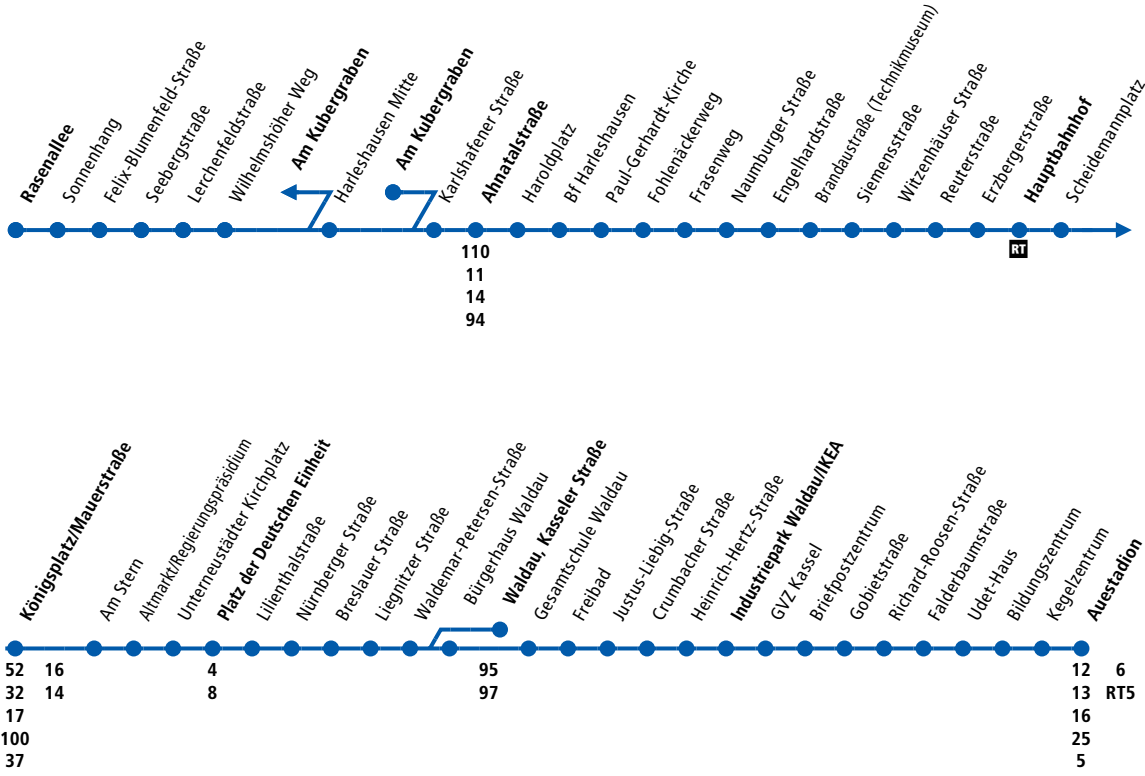

KVG

Montag - Freitag

Verkehrsbeschränkungen												
Fußnoten												
Rasentallee ab				5.15		5.45	6.00		6.26	alle	7.06	7.14
Seebergstraße				5.18		5.48	6.03		6.29	20	7.09	7.17
Am Kuberggraben	4.35	5.04		5.34				6.21		Min.		7.21
Karlshafener Straße	4.38	5.07	5.22	5.37	5.52	6.07	6.24	6.34		7.14	7.22	7.24
Ahnatalstraße	4.40	5.09	5.24	5.39	5.54	6.09	6.26	6.36		7.16		7.26
Bf Harleshausen	4.42	5.11	5.26	5.41	5.56	6.11	6.28	6.38		7.18		7.28
Frasenweg	4.45	5.14	5.29	5.44	5.59	6.14	6.32	6.42		7.22		7.32
Engelhardstraße	4.47	5.17	5.32	5.47	6.02	6.17	6.35	6.45		7.25		7.35
Siemensstraße	4.49	5.19	5.34	5.49	6.04	6.19	6.37	6.47		7.27		7.37
Hauptbahnhof	4.54	5.24	5.39	5.54	6.09	6.24	6.43	6.53	alle	7.33		7.43
Scheidemannplatz	4.55	5.25	5.40	5.55	6.10	6.25	6.44	6.54	10	7.34		7.44
Königsplatz/Mauerstraße an	4.57	5.27	5.42	5.57	6.12	6.27	6.46	6.56	Min.	7.36		7.46
Königsplatz/Mauerstraße ab	4.31	5.01	5.16	5.31	5.46	6.01	6.16	6.31	6.48	6.58	7.38	7.48
Am Stern	4.33	5.03	5.18	5.33	5.48	6.03	6.18	6.33	6.50	7.00	7.40	7.50
Altmarkt/Regierungspräsidium	4.35	5.05	5.20	5.35	5.50	6.05	6.20	6.35	6.52	7.02	7.42	7.52
Platz der Deutschen Einheit	4.37	5.07	5.23	5.39	5.53	6.09	6.24	6.39	6.55	7.05	7.45	7.55
Nürnbergstraße	4.41	5.11	5.27	5.43	5.57	6.13	6.28	6.43	6.59	7.09	7.49	7.59
Waldemar-Petersen-Straße	4.44	5.14	5.30	5.46	6.00	6.16	6.31	6.46	7.03	7.13	7.53	8.03
Gesamtschule Waldau			5.33	5.49		6.19	6.34	6.49		7.16		
Crumbacher Straße			5.38	5.54		6.24	6.39	6.54		7.21	alle	
Industriepark Waldau/IKEA			5.40	5.56		6.26	6.56	7.23		30		
Richard-Roosen-Straße			5.46	6.02		6.32	6.47	7.02		7.29	Min.	
Bildungszentrum			5.48	6.04		6.34	6.49	7.04		7.31		
Auestadion an			5.56	6.12		6.42	7.12	7.39				

R fährt weiter als Linie 17 Richtung Dörnhagen **B** fährt weiter als Linie 17 Richtung Bergshausen
D fährt weiter als Linie 17 Richtung Dennhäuser Straße

Fahrten die bis zur Waldemar-Petersen-Straße fahren, fahren weiter bis Kasseler Straße (2 Minuten)