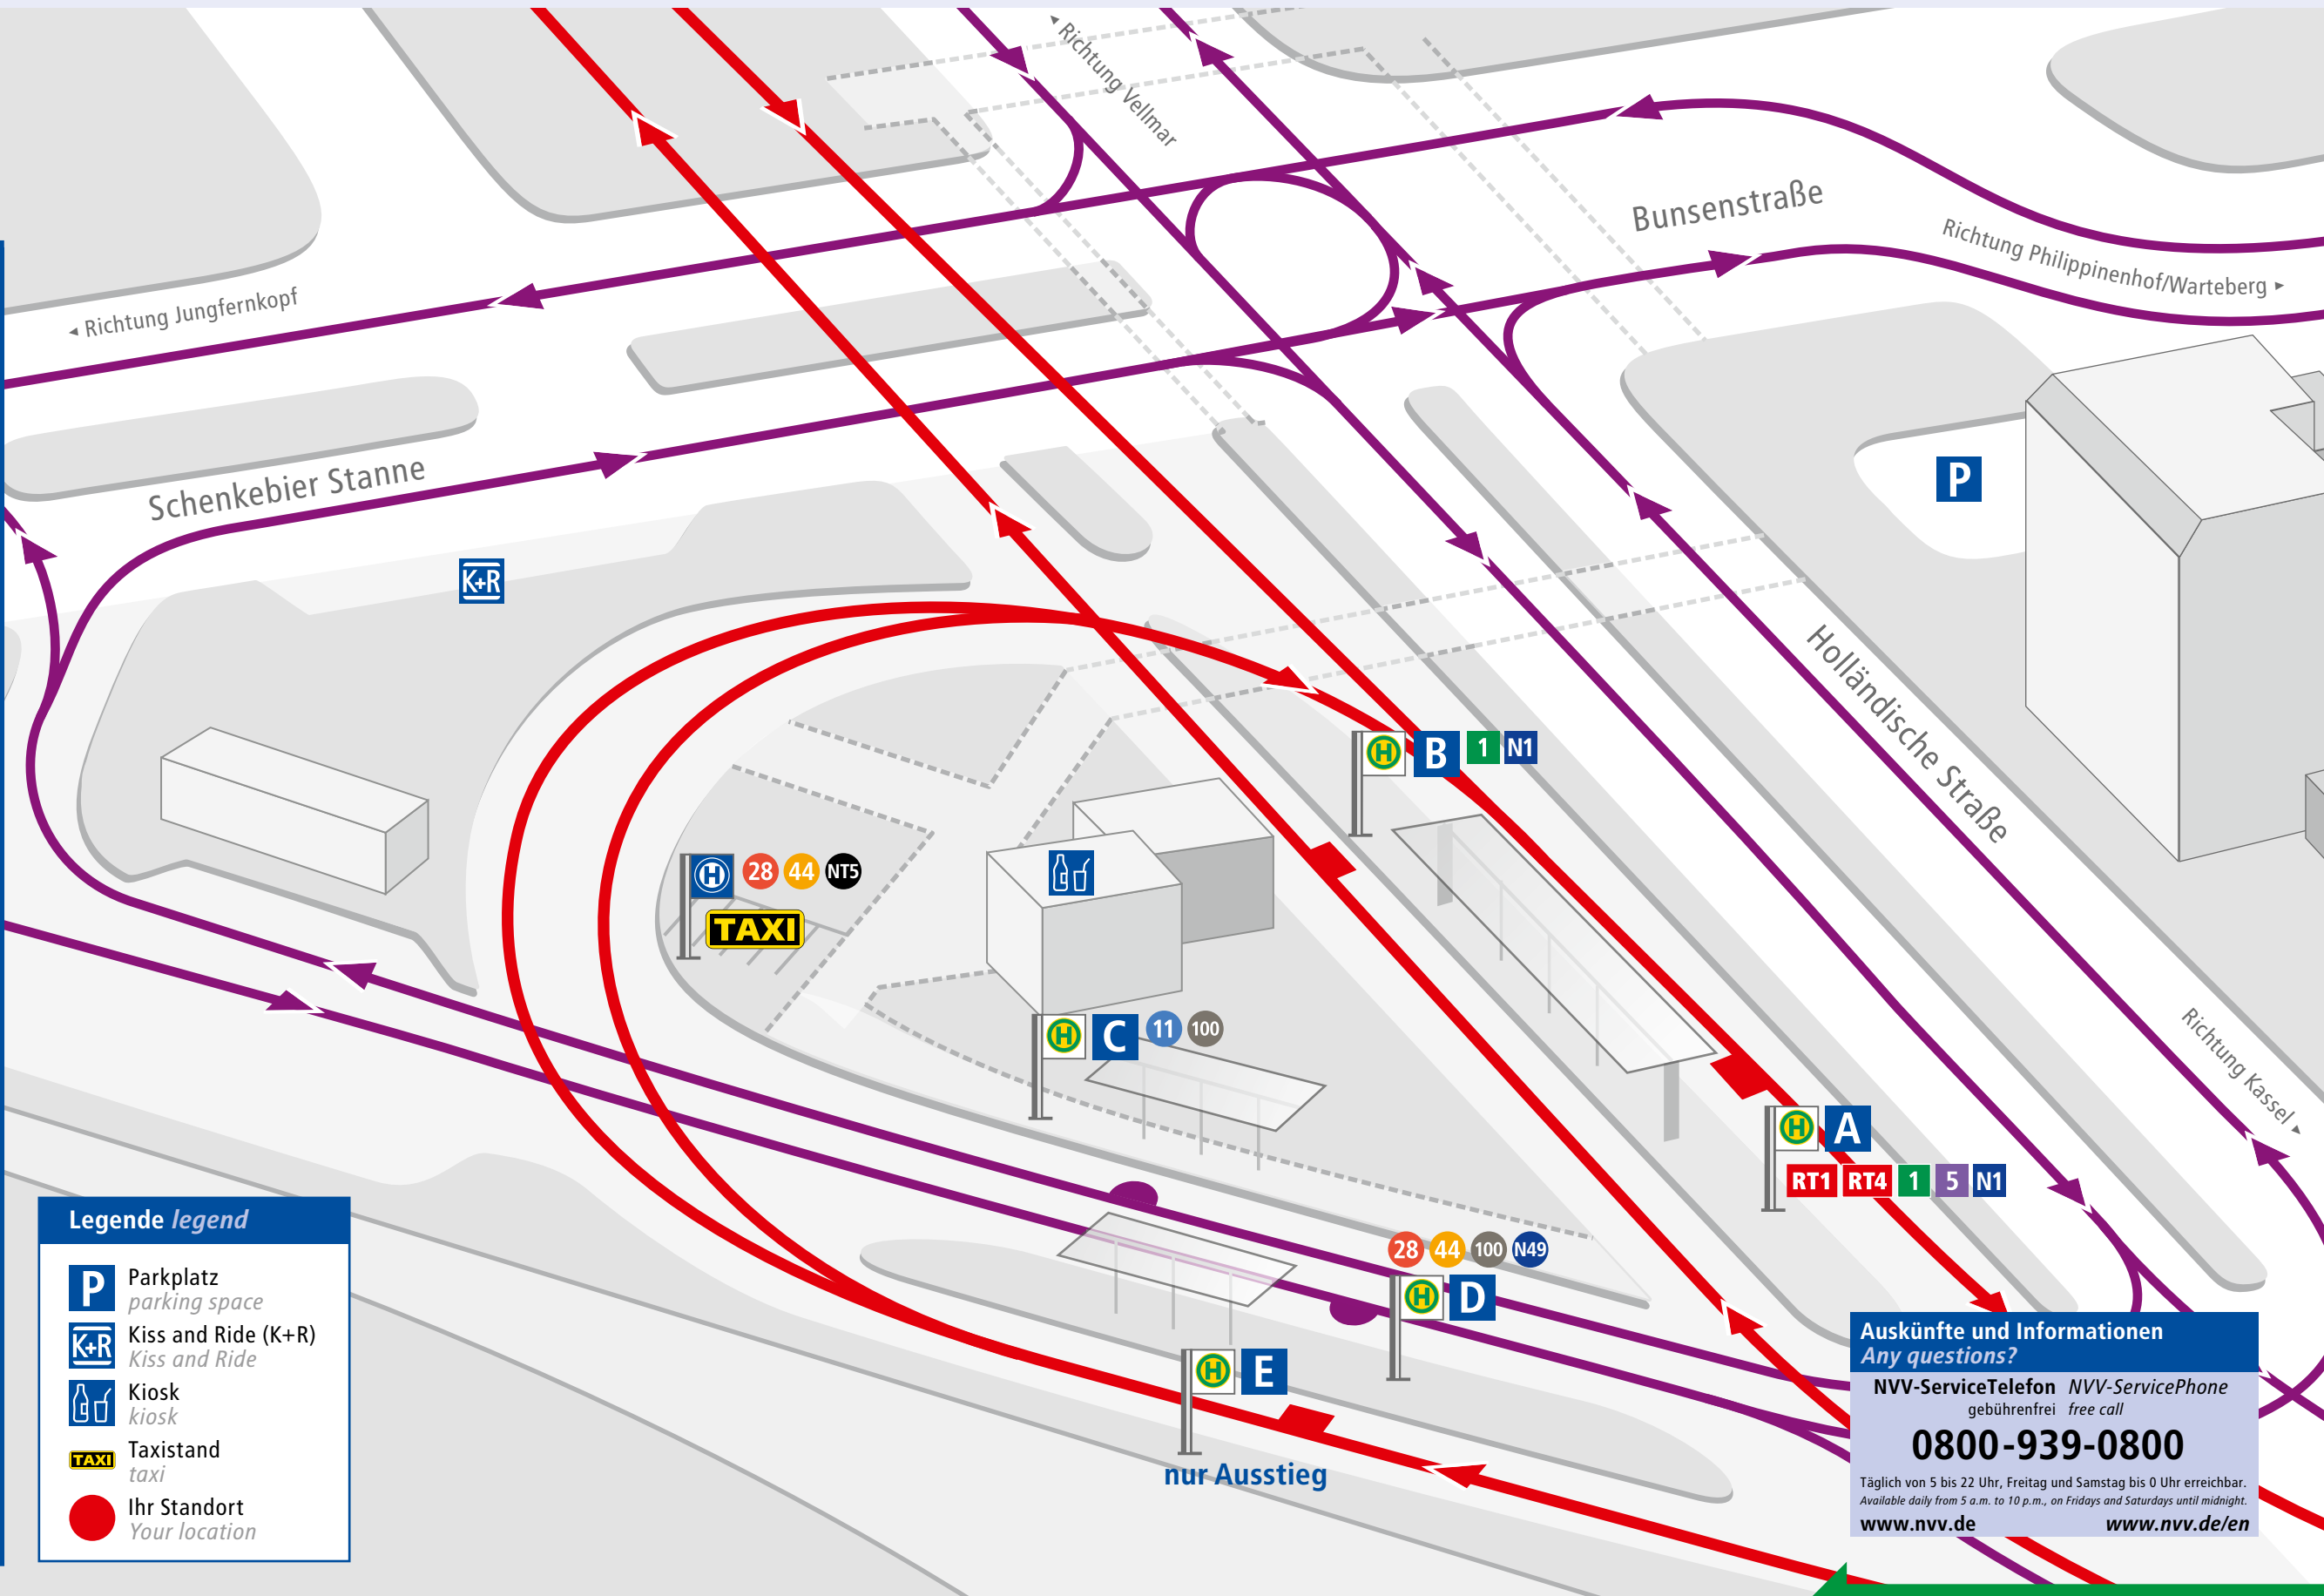

Linienübersicht	
<b>A</b>	
RT1	Königsplatz ▶ Hofgeismar-Hümme
RT4	Königsplatz ▶ Zierenberg/ Wolfhagen
1	Königsplatz ▶ Bf Wilhelmshöhe ▶ Wilhelmshöhe
5	Königsplatz ▶ Auestadion ▶ Baunatal
N1	Königsplatz
<b>B</b>	
1	Vellmar
N1	Vellmar
<b>C</b>	
11	Harleshausen ▶ Bf Wilhelmshöhe ▶ Niederzwehren / dez
100	Hauptbahnhof ▶ Bf Wilhelmshöhe
N49	Königsplatz / Mauerstraße
<b>D</b>	
28	Warteberg
44	Niedervellmar ▶ Vellmar Stadtmitte ▶ Obervellmar ▶ Vellmar West
100	Calden ▶ Flughafen Kassel
N49	Vellmar ▶ Ahnatal ▶ Calden ▶ Espenau
<b>E</b>	nur Ausstieg
H	Taxistand
28	Warteberg (AST)
44	Niedervellmar ▶ Vellmar Stadtmitte ▶ Obervellmar ▶ Vellmar West (AST)
NT5	Königsplatz / Mauerstraße
NT5	Warteberg

Legende legend	
P	Parkplatz parking space
K+R	Kiss and Ride (K+R) Kiss and Ride
Kiosk	Kiosk kiosk
TAXI	Taxistand taxi
●	Ihr Standort Your location

**Auskünfte und Informationen**  
Any questions?

NVV-ServiceTelefon NVV-ServicePhone  
gebührenfrei free call

**0800-939-0800**

Täglich von 5 bis 22 Uhr, Freitag und Samstag bis 0 Uhr erreichbar.  
Available daily from 5 a.m. to 10 p.m., on Fridays and Saturdays until midnight.

[www.nvv.de](http://www.nvv.de) [www.nvv.de/en](http://www.nvv.de/en)