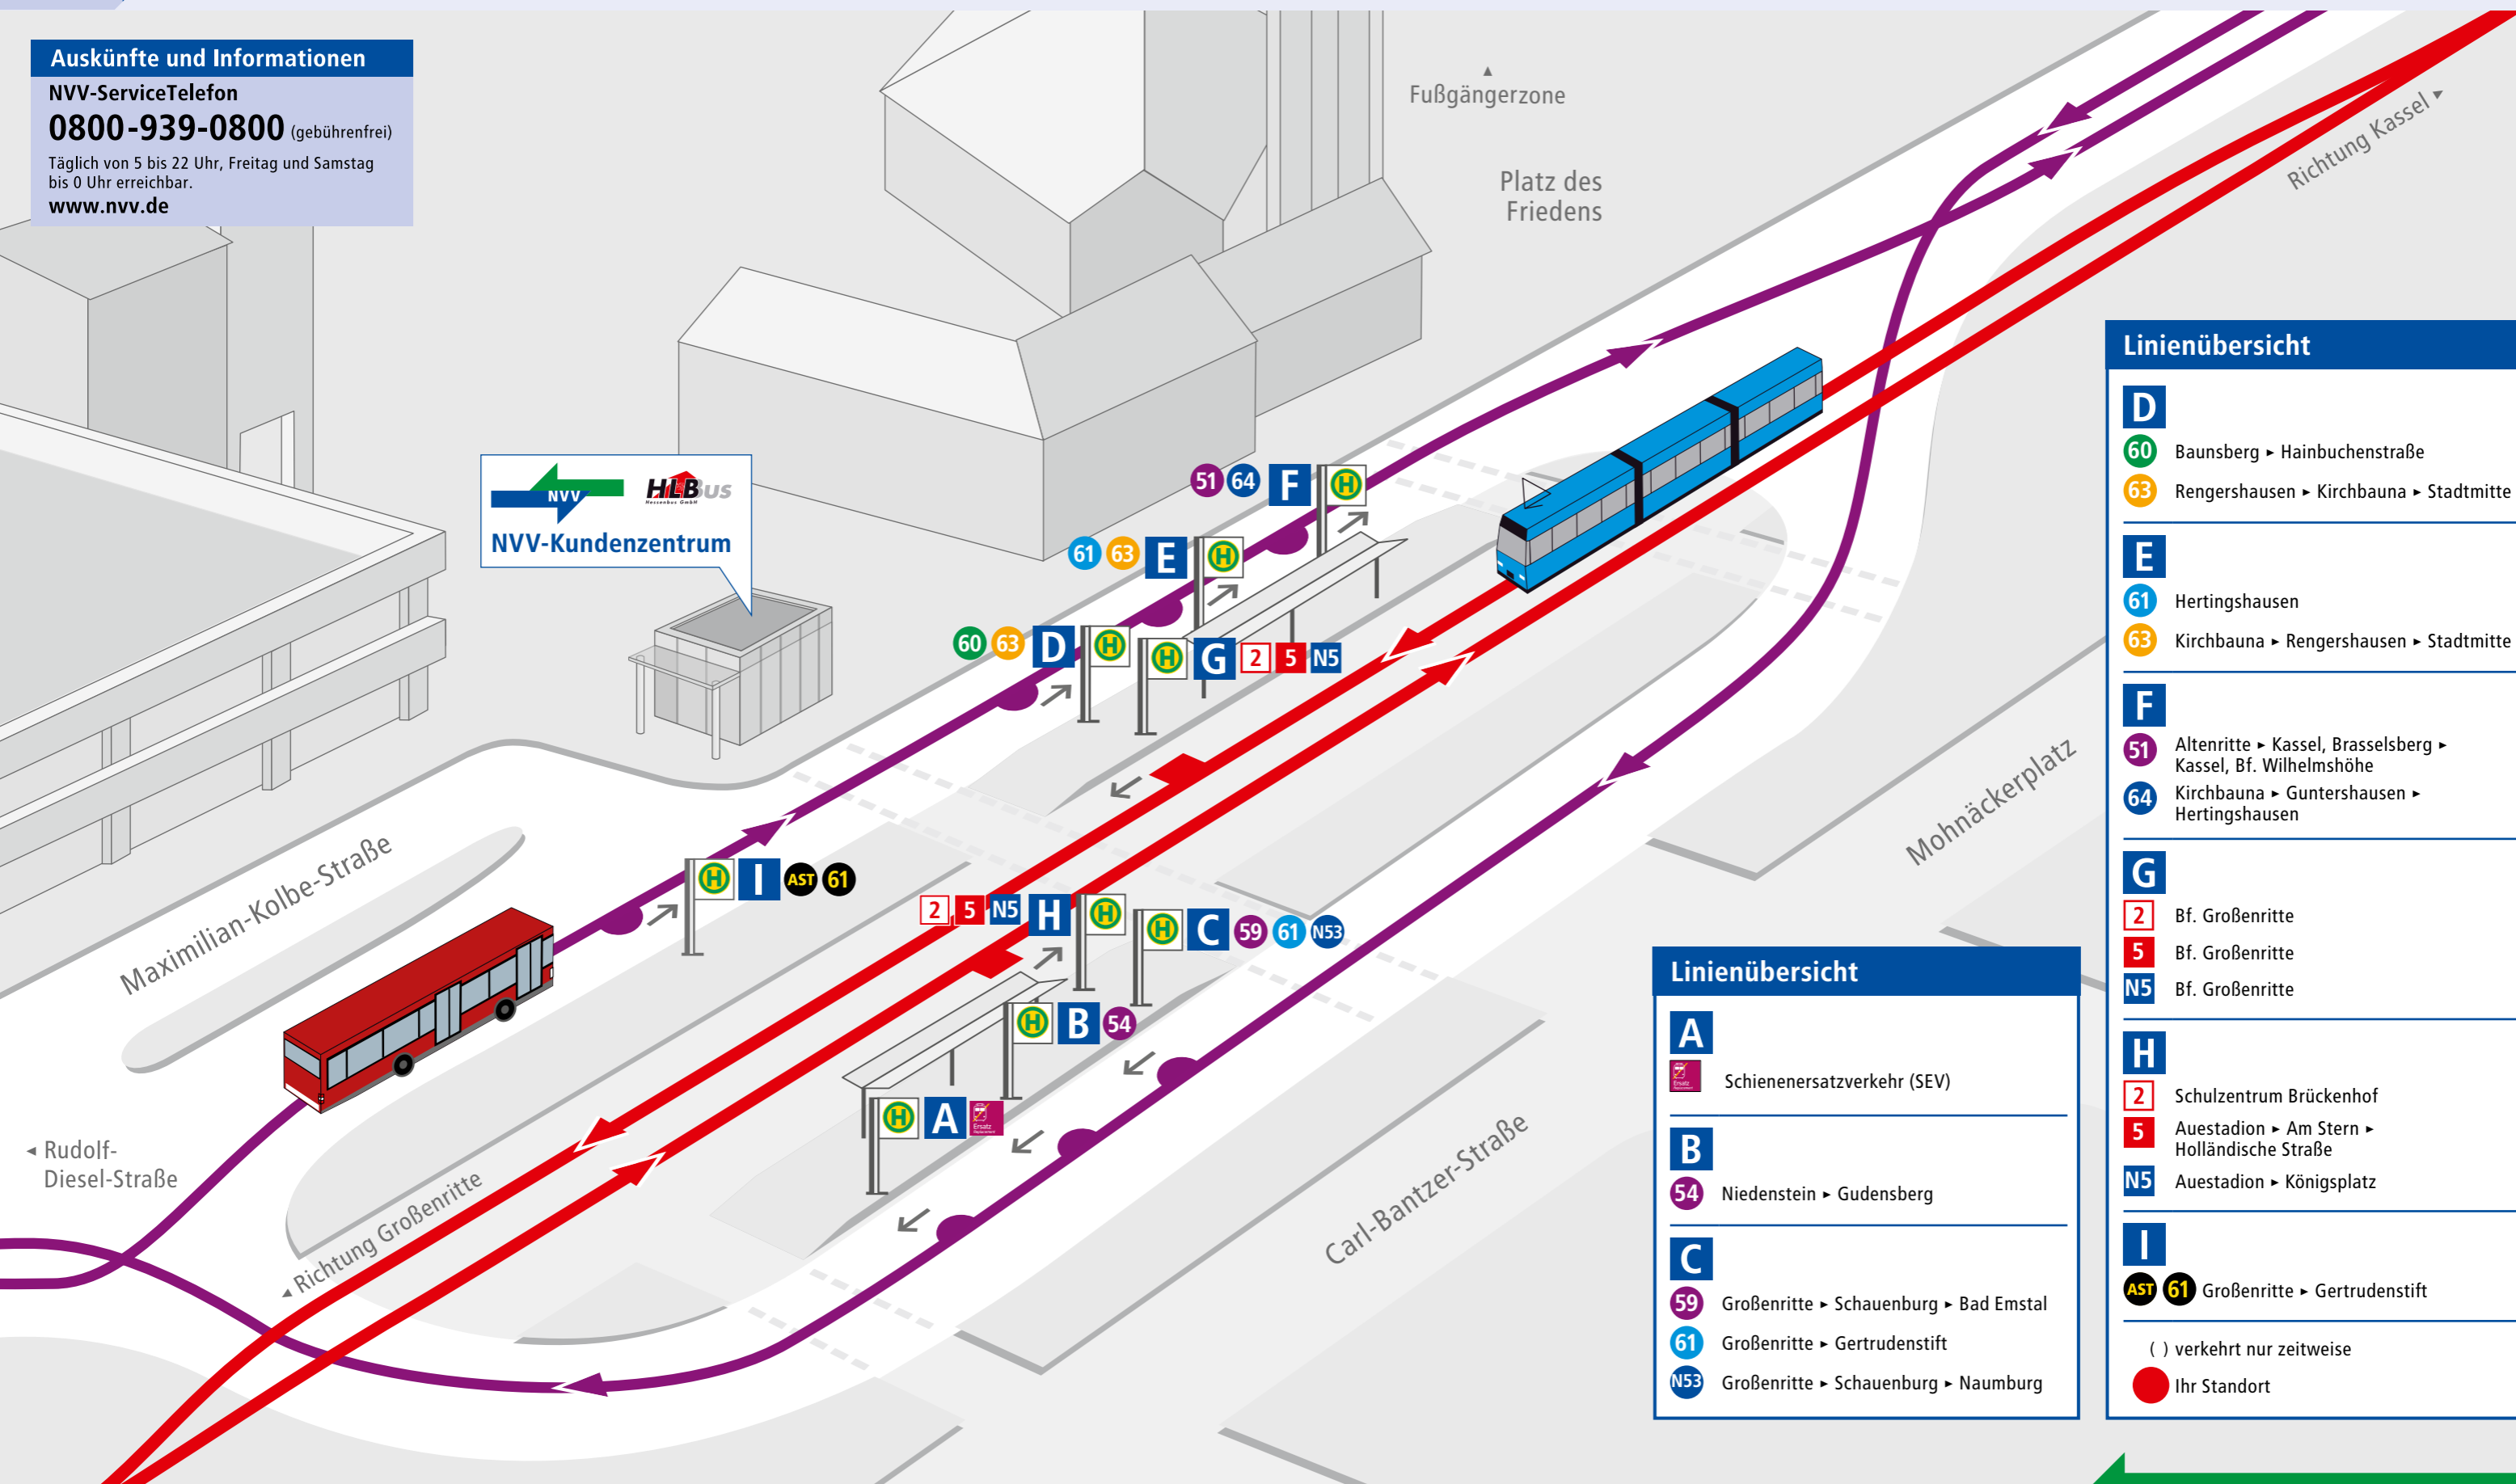

## Linienübersicht

- D**  
 60 Baunserg ▶ Hainbuchenstraße  
 63 Rengershausen ▶ Kirchbauna ▶ Stadtmitte

---

  - E**  
 61 Hertingshausen  
 63 Kirchbauna ▶ Rengershausen ▶ Stadtmitte

---

  - F**  
 51 Altenritte ▶ Kassel, Brasselsberg ▶ Kassel, Bf. Wilhelmshöhe  
 64 Kirchbauna ▶ Guntershausen ▶ Hertingshausen

---

  - G**  
 2 Bf. Großenritte  
 5 Bf. Großenritte  
 N5 Bf. Großenritte

---

  - H**  
 2 Schulzentrum Brückenhof  
 5 Auestadion ▶ Am Stern ▶ Holländische Straße  
 N5 Auestadion ▶ Königsplatz

---

  - I**  
 AST 61 Großenritte ▶ Gertrudenstift
- ( ) verkehrt nur zeitweise  
 ● Ihr Standort

## Linienübersicht

- A**  
 Schienenersatzverkehr (SEV)

---

- B**  
 54 Niedenstein ▶ Gudensberg

---

- C**  
 59 Großenritte ▶ Schauenburg ▶ Bad Emstal  
 61 Großenritte ▶ Gertrudenstift  
 N53 Großenritte ▶ Schauenburg ▶ Naumburg