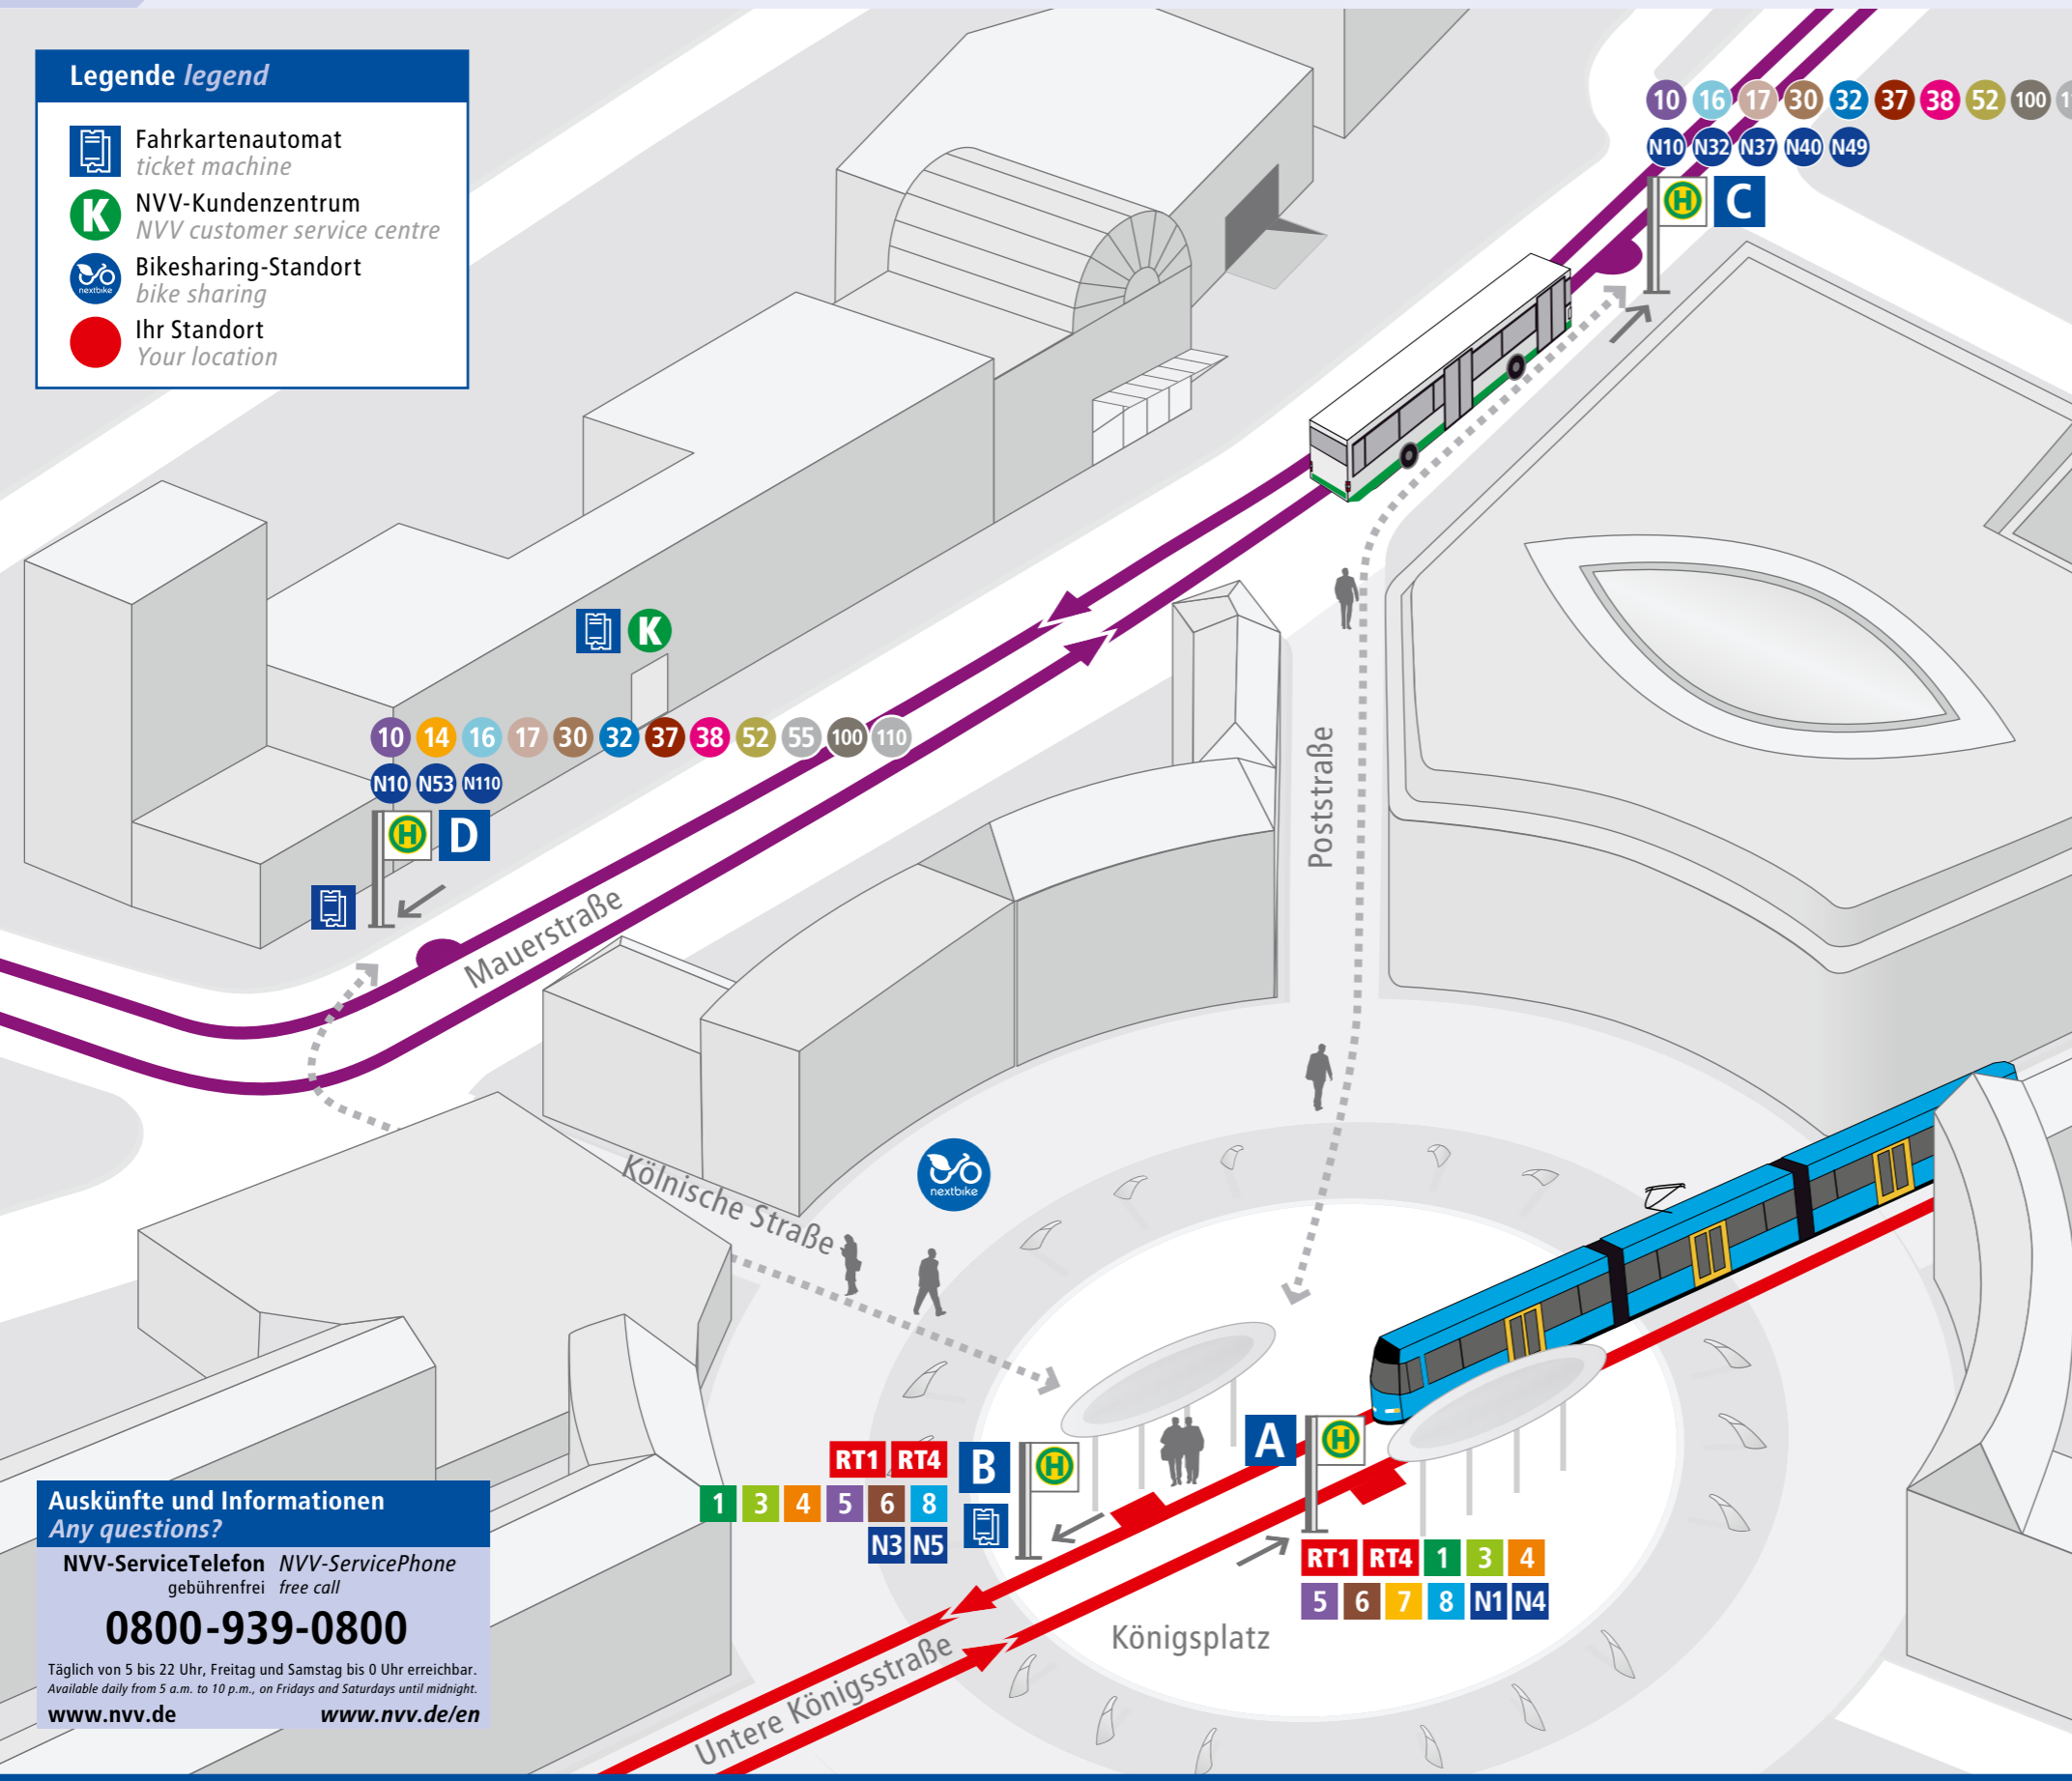

Legende legend

- Fahrkartenautomat
ticket machine
- NVV-Kundenzentrum
NVV customer service centre
- Bikesharing-Standort
bike sharing
- Ihr Standort
Your location

Linienübersicht

A	10, 16, 17, 30, 32, 37, 38, 52, 100, 110	32	Heiligenrode
RT1	Holländische Straße	37	Lohfelden ▶ Söhrewald
RT4	Holländische Straße	38	Lohfelden ▶ Söhrewald
1	Vellmar	52	Holländischer Platz ▶ Sandershausen
3	Klinikum Kassel ▶ Ihringshäuser Straße	100	Calden ▶ Flughafen Kassel
4	Helsa ▶ Hessisch Lichtenau	110	Holländischer Platz
5	Holländische Straße	N10	Waldau ▶ Fuldaabrück
6	Ihringshäuser Straße	N32	Sandershausen ▶ Heiligenrode
7	Wolfsanger (zeitweise)	N37	Lohfelden ▶ Söhrewald
8	Kaufungen Papierfabrik	N40	Wolfsanger ▶ Fuldataal
N1	Vellmar	N49	Vellmar ▶ Ahnatal ▶ Calden ▶ Espenau
N4	Helsa		
B		D	
RT1	Hofgeismar-Hümme	10	Rothenditmolde ▶ Harleshausen
RT4	Zierenberg ▶ Wolfhagen	14	Kirchditmolde ▶ Harleshausen
1	Bahnhof Wilhelmshöhe ▶ Wilhelmshöhe	16	Rothenberg
3	Bahnhof Wilhelmshöhe ▶ Mattenberg	17	Hauptbahnhof ▶ Fraunhofer Institut
4	Bahnhof Wilhelmshöhe ▶ Druselatal	30	Hauptbahnhof ▶ Fraunhofer Institut
5	Auestadion ▶ Baunatal	32	Hauptbahnhof ▶ Fraunhofer Institut
6	Auestadion ▶ Brückenhof	37	Hauptbahnhof ▶ Jobcenter
8	Hessenschanze	38	Hauptbahnhof ▶ Jobcenter
N3	Bahnhof Wilhelmshöhe ▶ Mattenberg	52	Bahnhof Wilhelmshöhe ▶ Schauenburg
N5	Auestadion ▶ Baunatal	55	Bad Emstal/Naumburg
C		100	Bahnhof Wilhelmshöhe
10	Waldau ▶ Auestadion	110	Harleshausen ▶ Habichtswald ▶ Wolfhagen
16	Auebad ▶ Auestadion	N10	Rothenditmolde ▶ Harleshausen ▶ Obervellmar
17	Fuldaabrück ▶ Brückenhof	N53	Bahnhof Wilhelmshöhe ▶ Baunatal ▶ Schauenburg ▶ Naumburg
30	Staufenberg ▶ Hann. Münden	N110	Harleshausen ▶ Habichtswald

Auskünfte und Informationen
Any questions?

NVV-ServiceTelefon NVV-ServicePhone
gebührenfrei free call

0800-939-0800

Täglich von 5 bis 22 Uhr, Freitag und Samstag bis 0 Uhr erreichbar.
Available daily from 5 a.m. to 10 p.m., on Fridays and Saturdays until midnight.