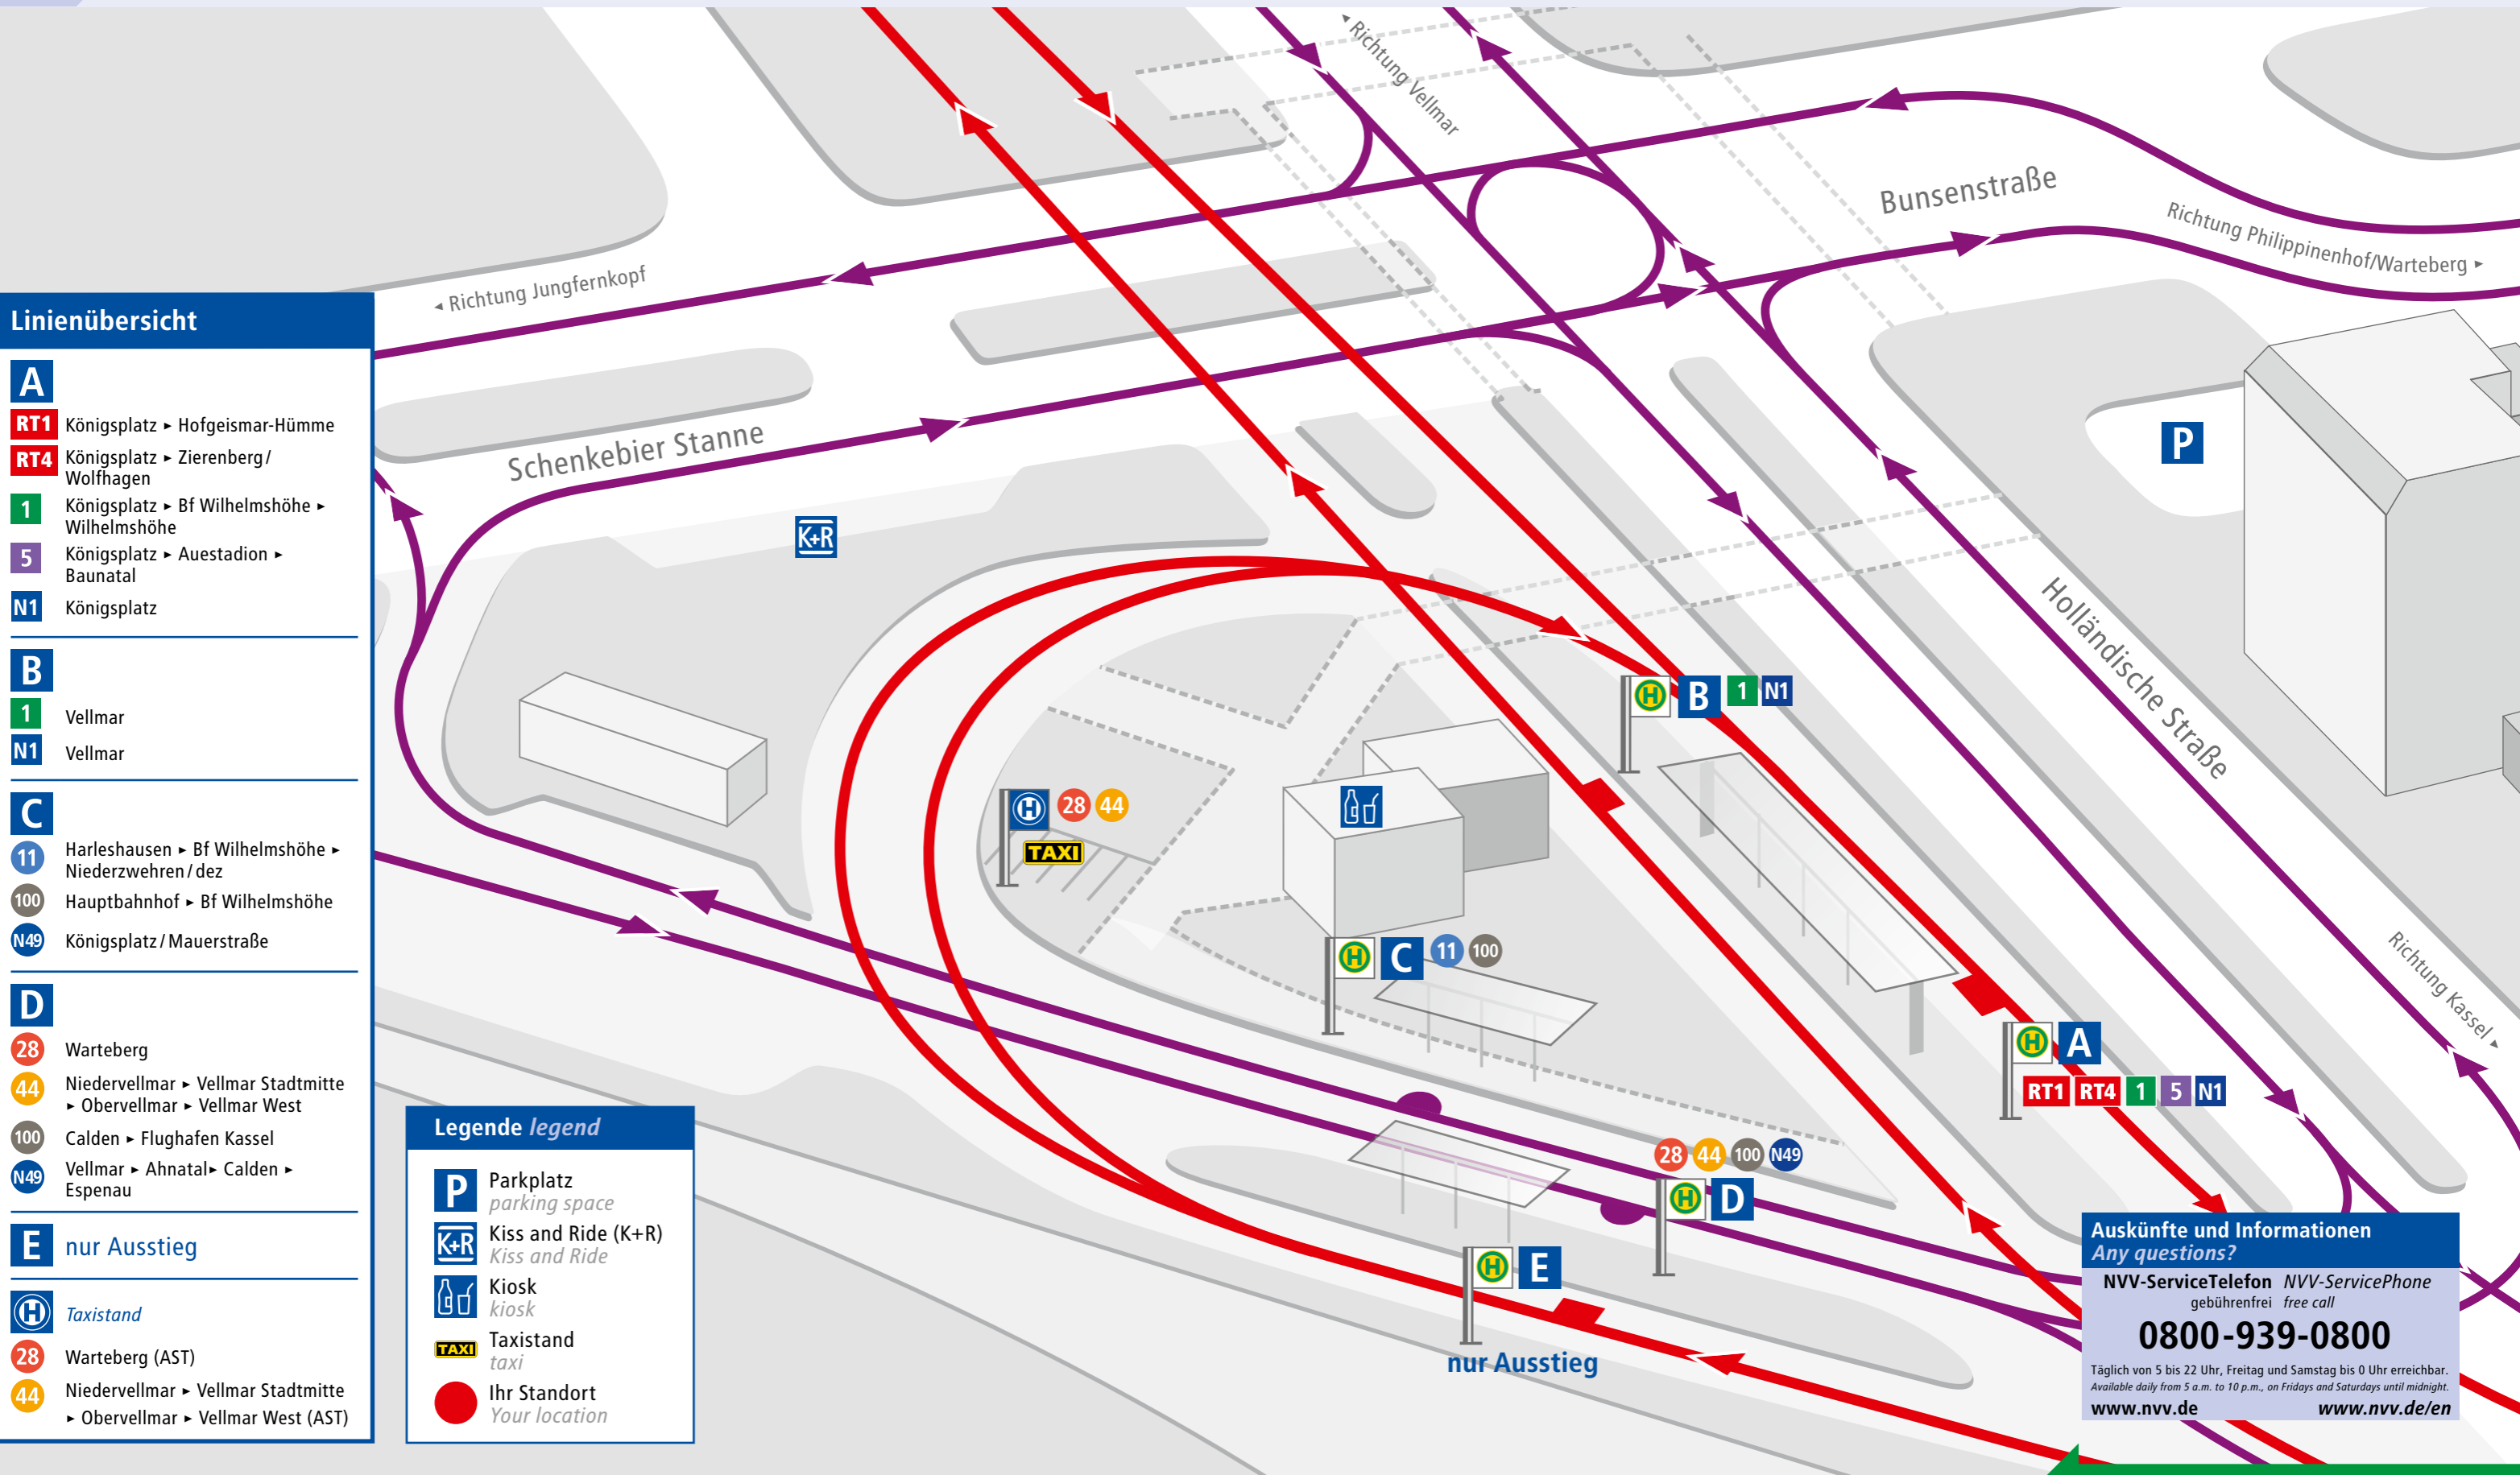

## Linienübersicht

- A**
- RT1** Königsplatz ▶ Hofgeismar-Hümme
- RT4** Königsplatz ▶ Zierenberg/ Wolfhagen
- 1** Königsplatz ▶ Bf Wilhelmshöhe ▶ Wilhelmshöhe
- 5** Königsplatz ▶ Auestadion ▶ Baunatal
- N1** Königsplatz

---

- B**
- 1** Vellmar
- N1** Vellmar

---

- C**
- 11** Harleshausen ▶ Bf Wilhelmshöhe ▶ Niederzwehren / dez
- 100** Hauptbahnhof ▶ Bf Wilhelmshöhe
- N49** Königsplatz / Mauerstraße

---

- D**
- 28** Warteberg
- 44** Niedervellmar ▶ Vellmar Stadtmitte ▶ Obervellmar ▶ Vellmar West
- 100** Calden ▶ Flughafen Kassel
- N49** Vellmar ▶ Ahnatal ▶ Calden ▶ Espenau

---

- E** nur Ausstieg

---

- H** Taxistand
- 28** Warteberg (AST)
- 44** Niedervellmar ▶ Vellmar Stadtmitte ▶ Obervellmar ▶ Vellmar West (AST)

## Legende legend

- P** Parkplatz  
parking space
- K+R** Kiss and Ride (K+R)  
Kiss and Ride
- Kiosk** kiosk
- TAXI** Taxistand  
taxi
- Ihr Standort  
Your location

**Auskünfte und Informationen**  
Any questions?