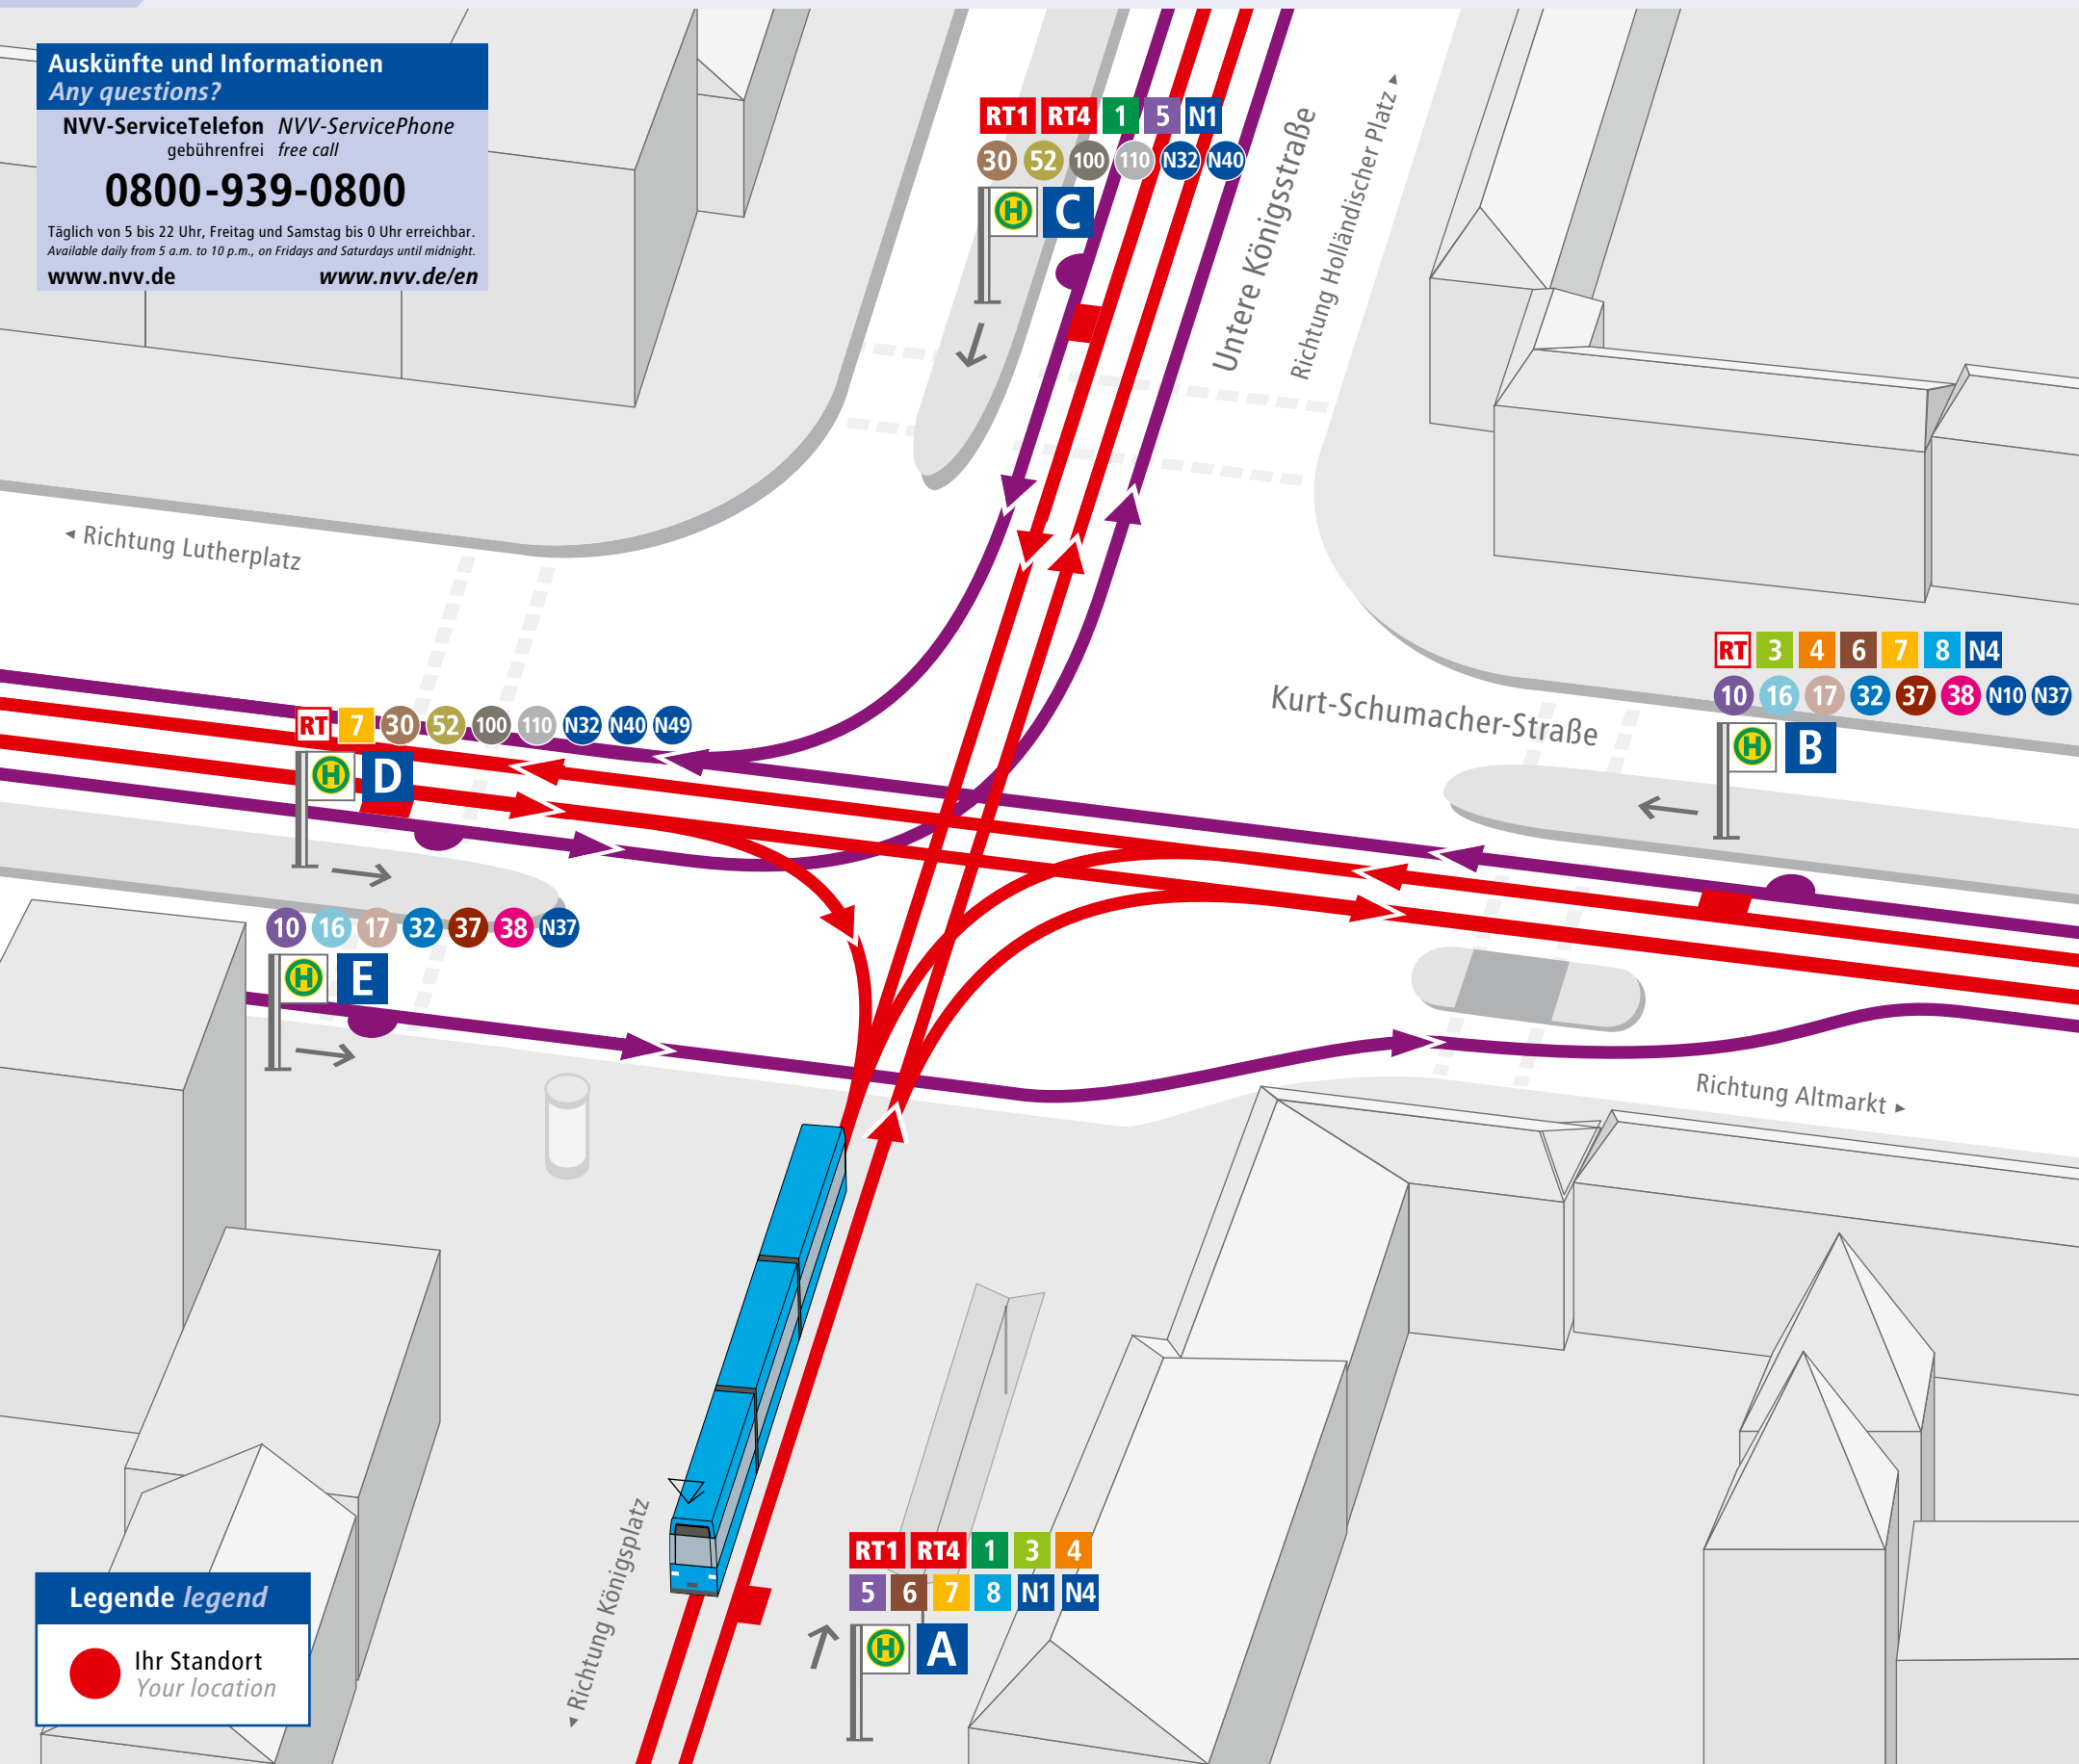

Auskünfte und Informationen
Any questions?
NVV-ServiceTelefon NVV-ServicePhone
gebührenfrei free call
0800-939-0800
Täglich von 5 bis 22 Uhr, Freitag und Samstag bis 0 Uhr erreichbar.
Available daily from 5 a.m. to 10 p.m., on Fridays and Saturdays until midnight.
www.nvv.de www.nvv.de/en

Linienübersicht	
A	
RT1	Holländische Straße
RT4	Holländische Straße
1	Vellmar
3	Klinikum Kassel ► Ihringshäuser Straße
4	Helsa ► Hessisch Lichtenau
5	Holländische Straße
6	Ihringshäuser Straße
7	Wolfsanger (zeitweise)
8	Kaufungen Papierfabrik
N1	Vellmar
N4	Helsa
B	
RT	Hauptbahnhof
3	Bahnhof Wilhelmshöhe ► Mattenberg
4	Bahnhof Wilhelmshöhe ► Druseltal
6	Auestadion ► Brückenhof
7	Bahnhof Wilhelmshöhe ► Mattenberg
8	Hessenschanze
10	Rothenditmold ► Harleshausen
16	Rothenberg
17	Hauptbahnhof ► Fraunhofer Institut
32	Hauptbahnhof ► Fraunhofer Institut
37	Hauptbahnhof ► Jobcenter
38	Hauptbahnhof ► Jobcenter
N4	Königsplatz
N10	Rothenditmold ► Obervellmar
N37	Königsplatz / Mauerstraße
C	
RT1	Hofgeismar-Hümme
RT4	Zierenberg ► Wolfhagen
1	Bahnhof Wilhelmshöhe ► Wilhelmshöhe
5	Auestadion ► Baunatal
30	Hauptbahnhof ► Fraunhofer Institut
52	Bahnhof Wilhelmshöhe ► Schauenburg
100	Bahnhof Wilhelmshöhe
110	Habichtswald ► Wolfhagen
N1	Königsplatz
N32	Königsplatz / Mauerstraße
N40	Königsplatz / Mauerstraße
D	
RT	Sandershäuser Straße
7	Wolfsanger
30	Staufenberg ► Hann. Münden
52	Holländischer Platz ► Sandershausen
100	Calden ► Flughafen Kassel
110	Holländischer Platz
N32	Niestetal
N40	Fuldatal
N49	Vellmar ► Ahnatal ► Calden ► Espenau
E	
10	Waldau ► Auestadion
16	Auebad ► Auestadion
17	Fuldabrück ► Brückenhof
32	Heiligenrode
37	Lohfelden ► Söhrewald
38	Lohfelden ► Söhrewald
N37	Lohfelden ► Söhrewald

Legende legend
Ihr Standort
Your location