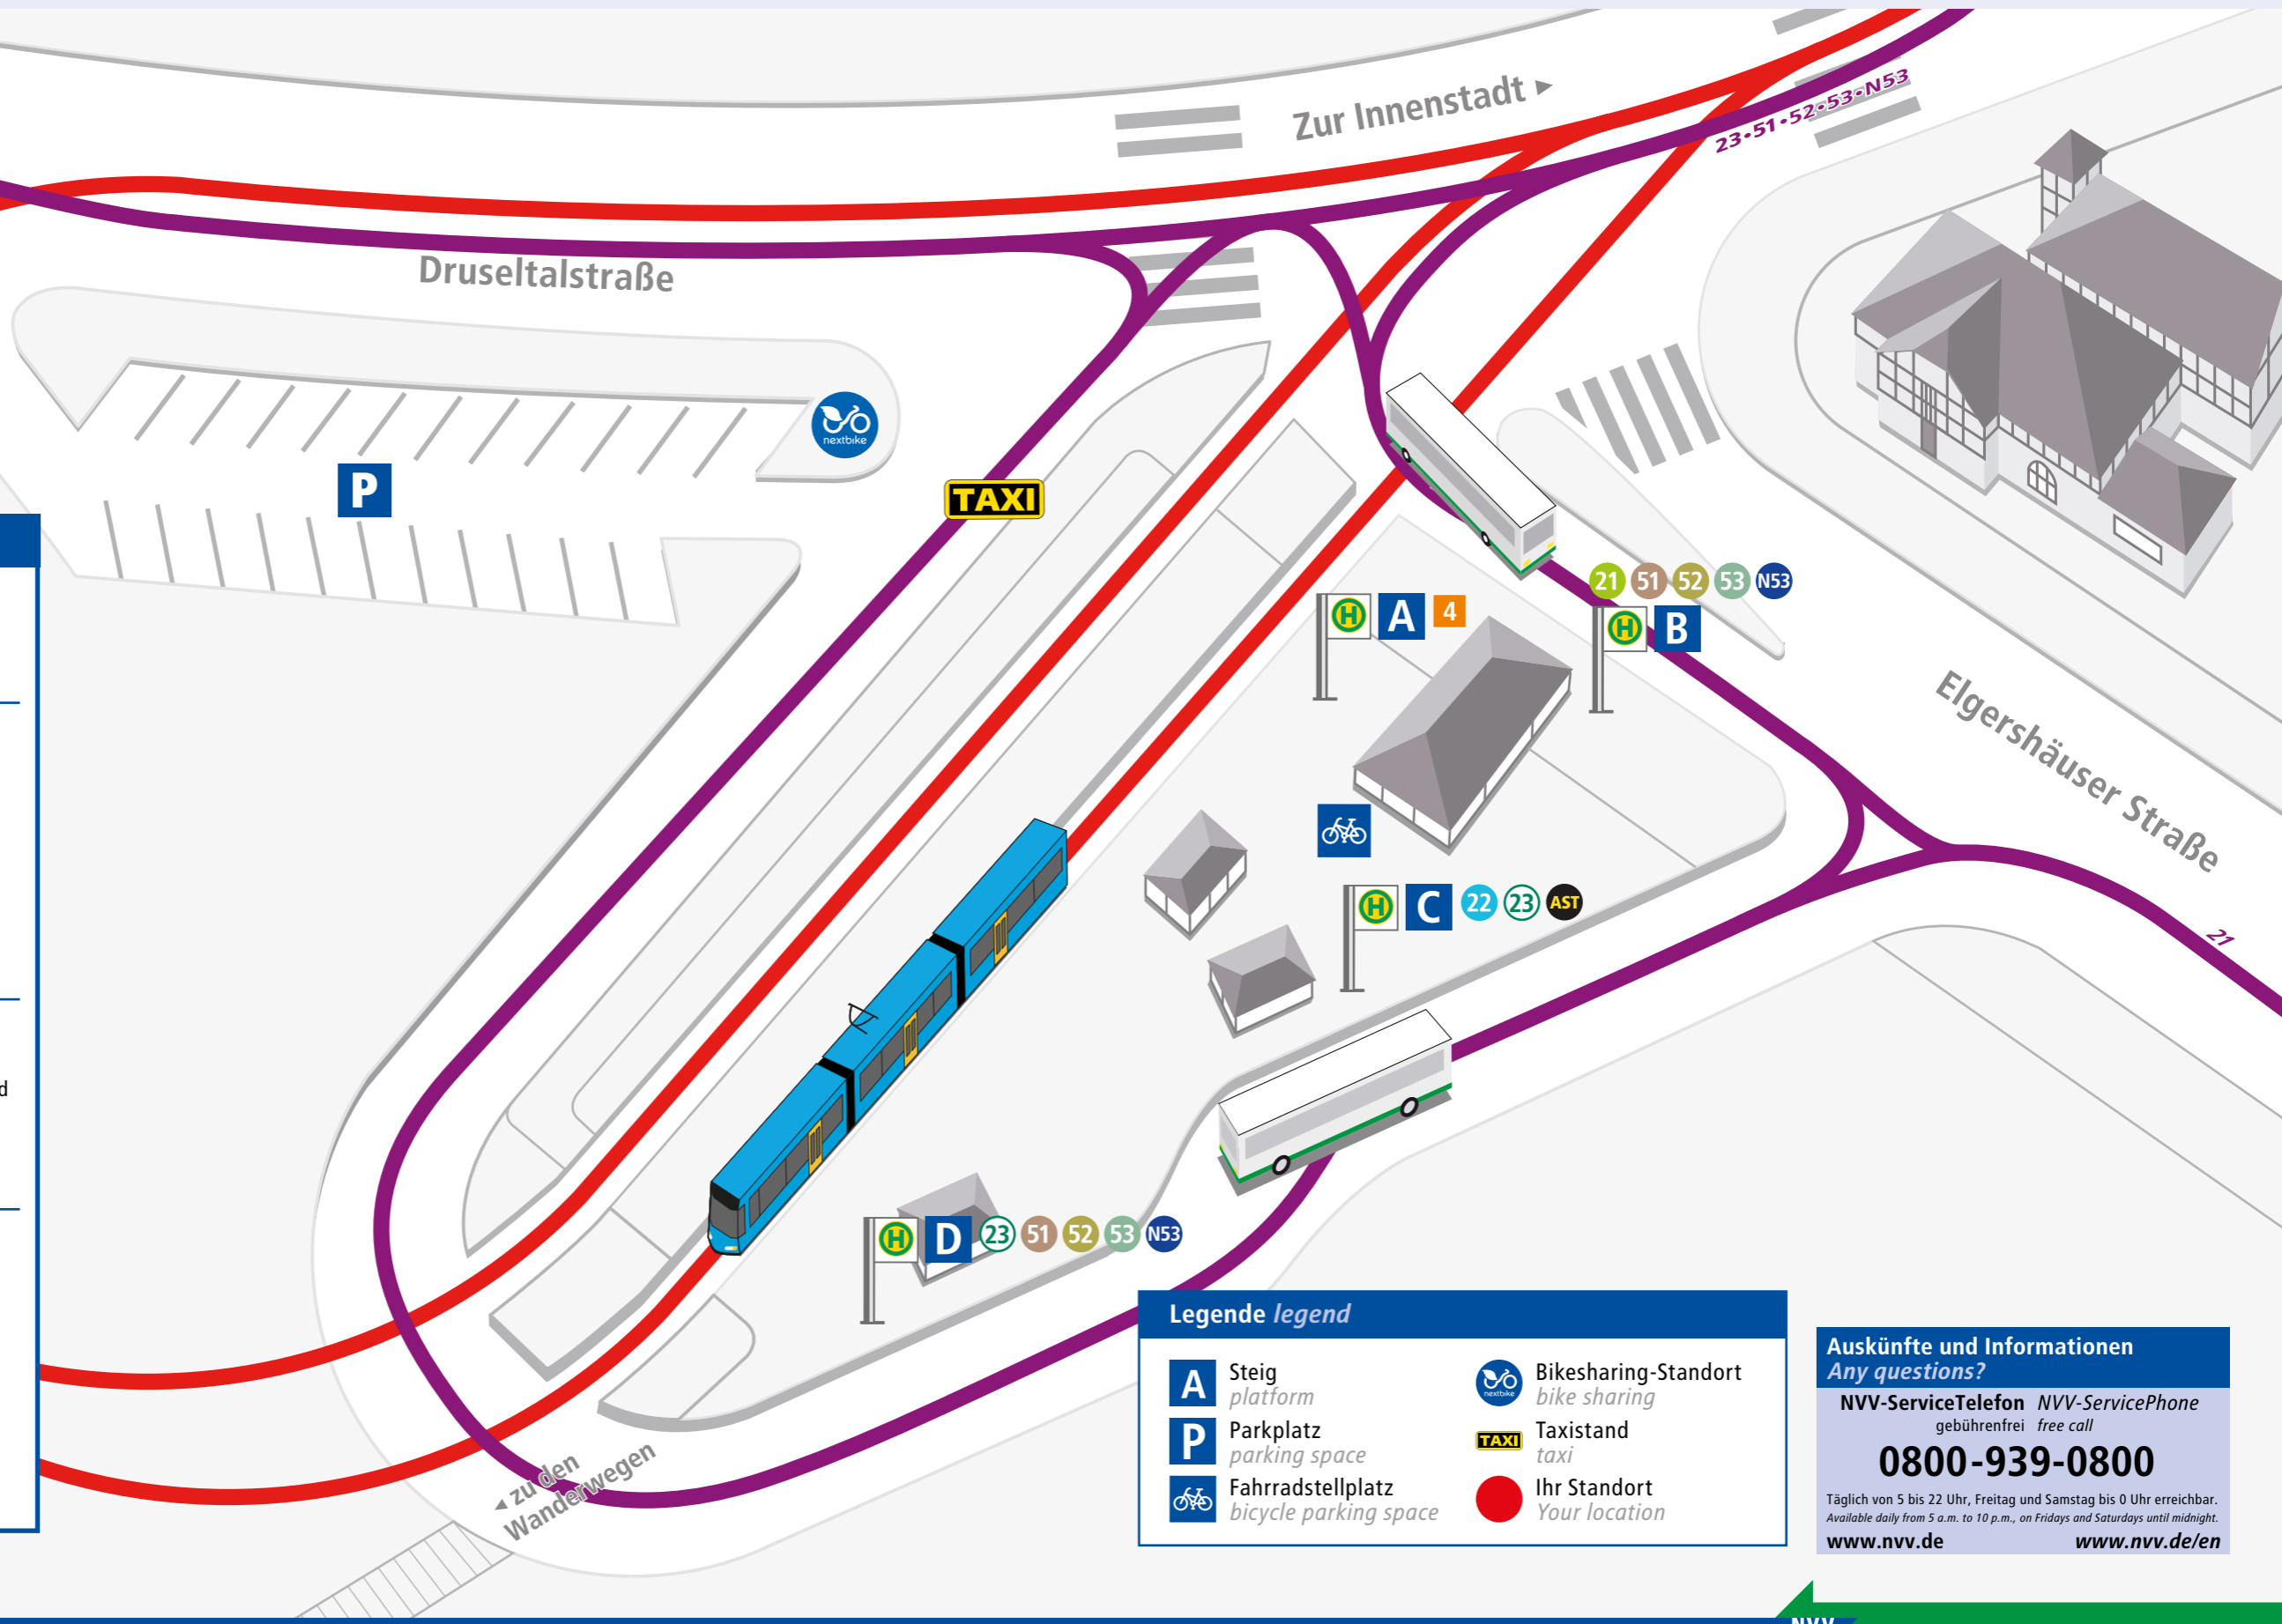

Linienübersicht

A
4 Bahnhof Wilhelmshöhe ▶ Königsplatz ▶ Hessa ▶ Hessisch Lichtenau

B
21 Brückenhof
51 Baunatal Stadtmitte
52 Schauenburg-Martinshagen
53 Schauenburg-Martinshagen
N53 Baunatal Stadtmitte ▶ Schauenburg

C
22 Herkules (▶ Hohes Gras) ▶ Habichtswald
23 Herkules (saisonal)
AST Anruf Sammel Taxi

D
23 Wilhelmshöhe (saisonal)
51 Bahnhof Wilhelmshöhe
52 Bahnhof Wilhelmshöhe ▶ Königsplatz / Mauerstraße ▶ Sandershausen
53 Bahnhof Wilhelmshöhe
N53 Bahnhof Wilhelmshöhe ▶ Königsplatz / Mauerstraße

Legende legend

A Steig platform	Bikesharing-Standort bike sharing
P Parkplatz parking space	TAXI Taxistand taxi
Fahrradstellplatz bicycle parking space	Ihr Standort Your location

Auskünfte und Informationen

Any questions?
NVV-ServiceTelefon NVV-ServicePhone
 gebührenfrei free call
0800-939-0800
 Täglich von 5 bis 22 Uhr, Freitag und Samstag bis 0 Uhr erreichbar.
 Available daily from 5 a.m. to 10 p.m., on Fridays and Saturdays until midnight.
www.nvv.de www.nvv.de/en