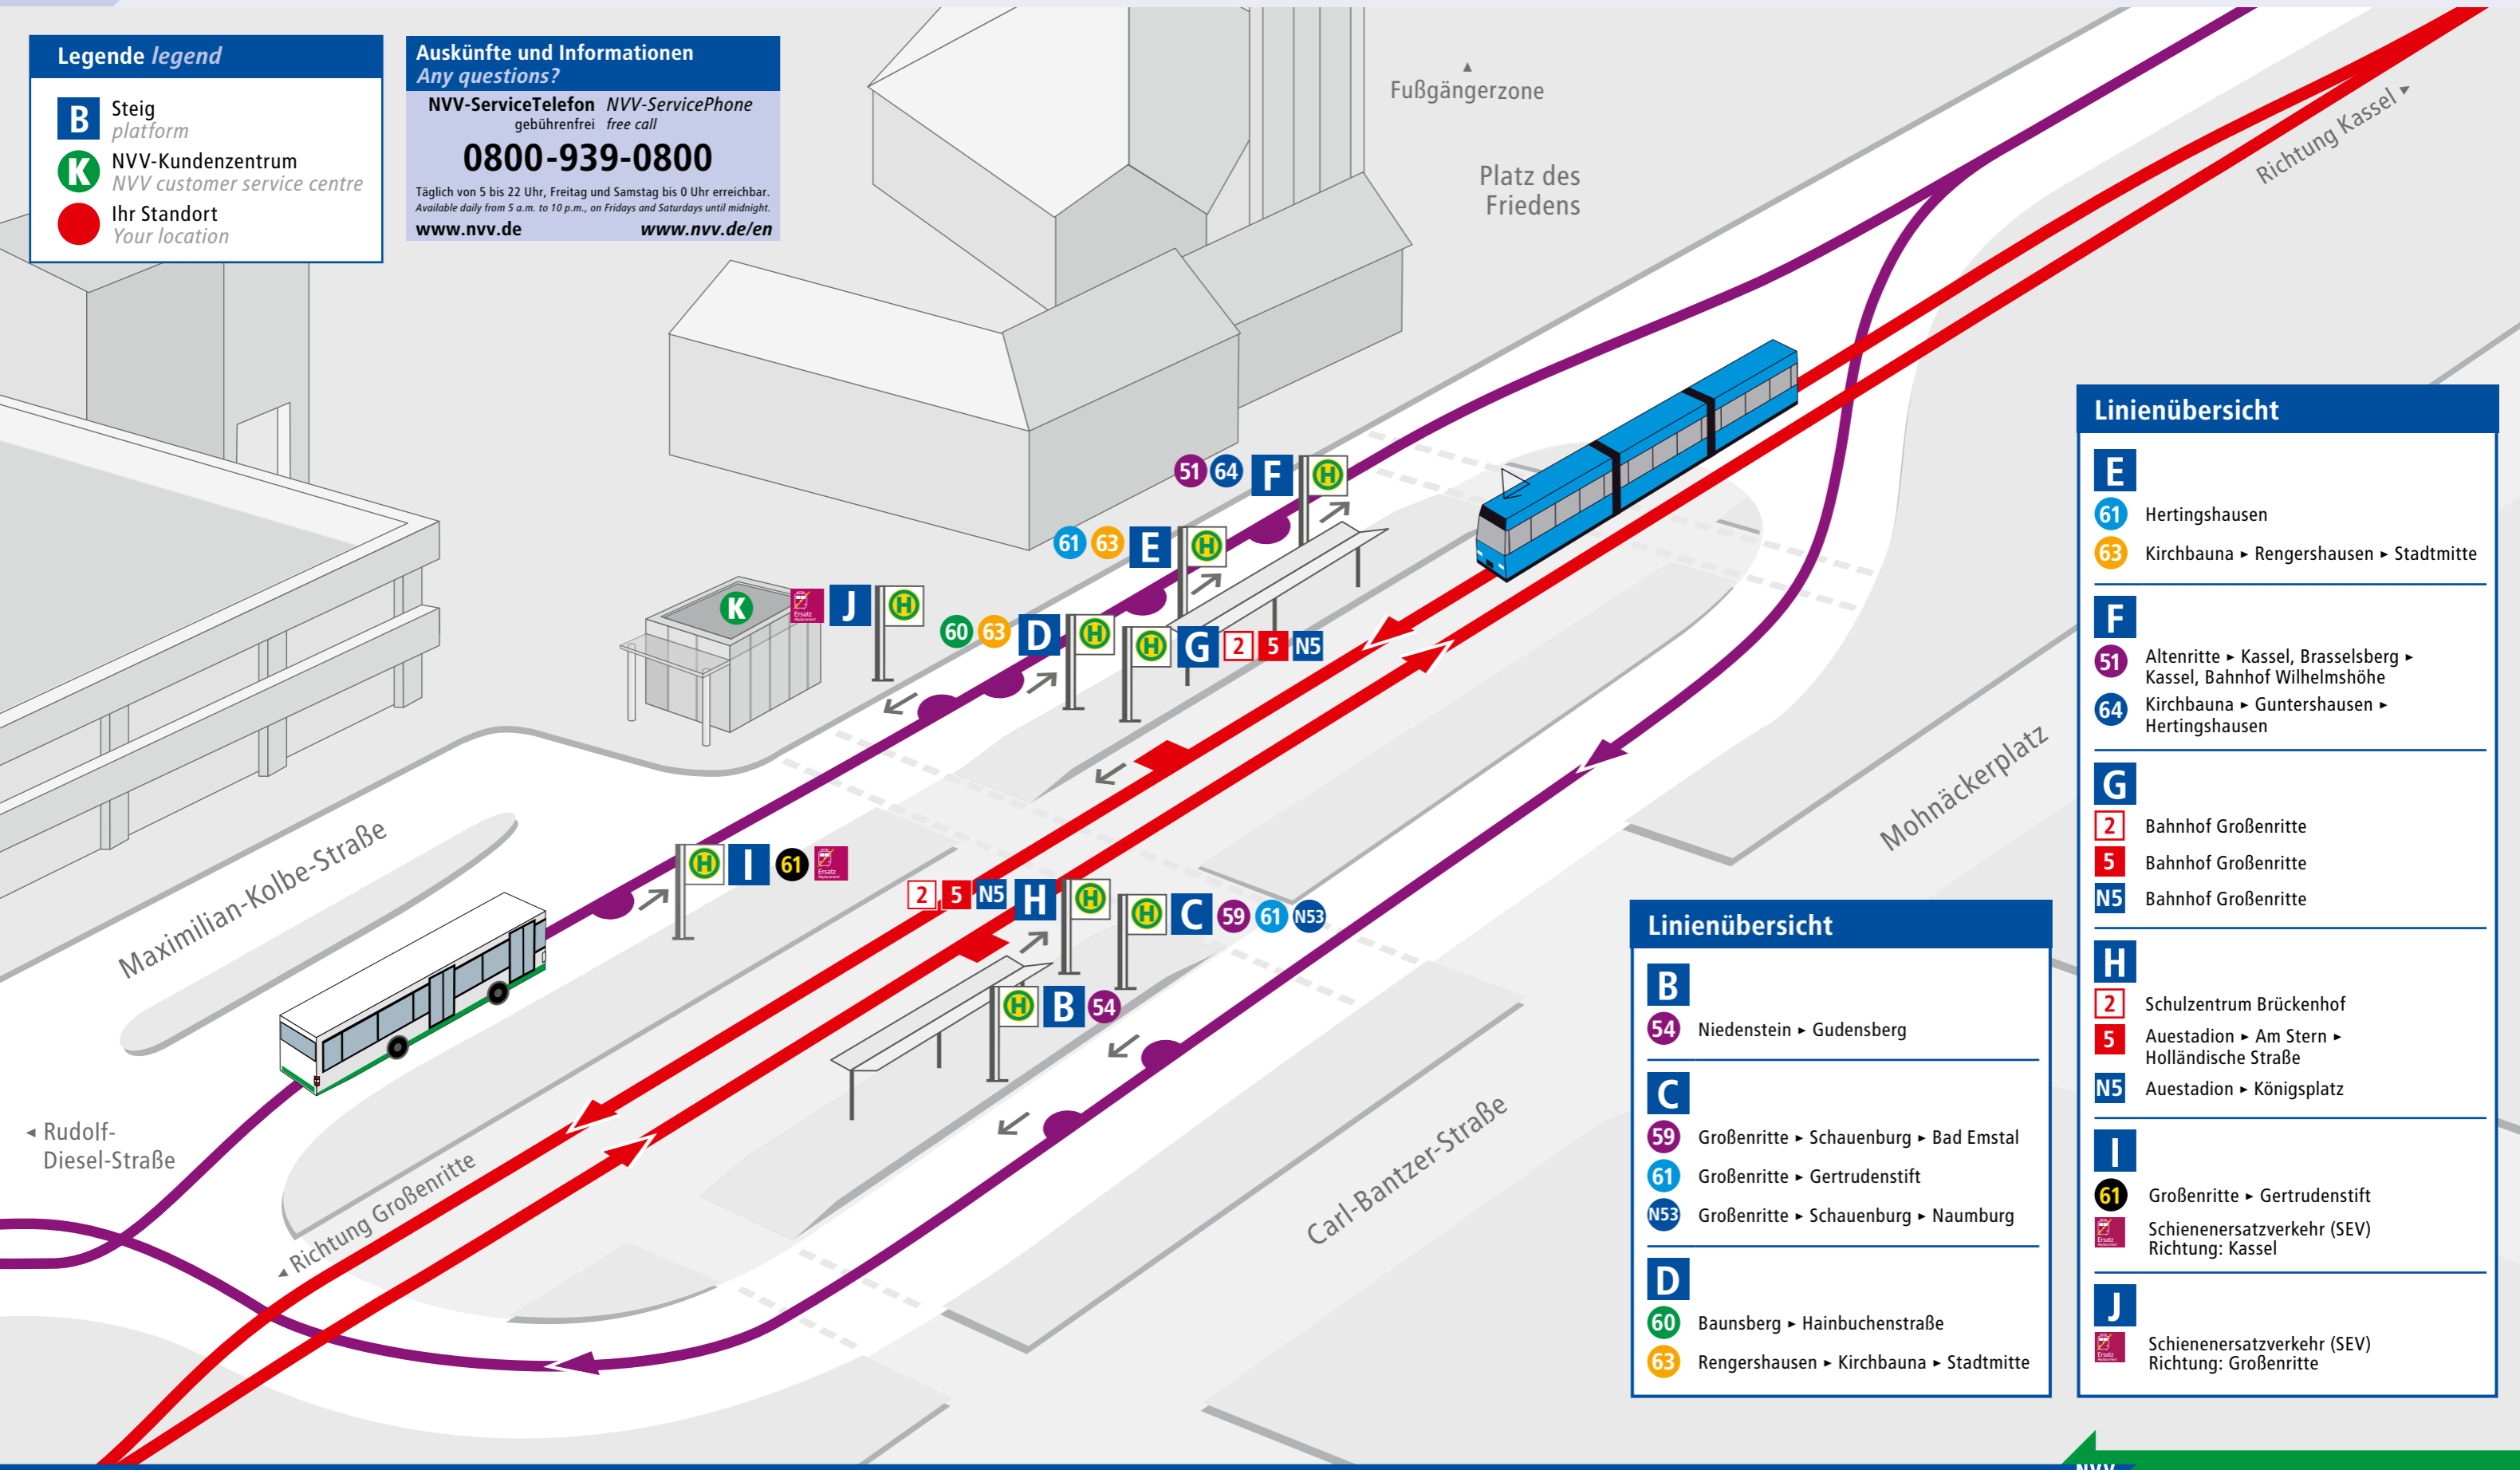

0800-939-0800

Täglich von 5 bis 22 Uhr, Freitag und Samstag bis 0 Uhr erreichbar.
Available daily from 5 a.m. to 10 p.m., on Fridays and Saturdays until midnight.

www.nvv.de www.nvv.de/en

Linienübersicht

E

- 61 Hertingshausen
- 63 Kirchbauna ▶ Rengershausen ▶ Stadtmitte

F

- 51 Altenritte ▶ Kassel, Brasselsberg ▶ Kassel, Bahnhof Wilhelmshöhe
- 64 Kirchbauna ▶ Guntershausen ▶ Hertingshausen

G

- 2 Bahnhof Großenritte
- 5 Bahnhof Großenritte
- N5 Bahnhof Großenritte

H

- 2 Schulzentrum Brückenhof
- 5 Auestadion ▶ Am Stern ▶ Holländische Straße
- N5 Auestadion ▶ Königsplatz

I

- 61 Großenritte ▶ Gertrudenstift
- Schienenersatzverkehr (SEV) Richtung: Kassel

J

- Schienenersatzverkehr (SEV) Richtung: Großenritte

Linienübersicht

B

- 54 Niedenstein ▶ Gudensberg

C

- 59 Großenritte ▶ Schauenburg ▶ Bad Emstal
- 61 Großenritte ▶ Gertrudenstift
- N53 Großenritte ▶ Schauenburg ▶ Naumburg

D

- 60 Baunsberg ▶ Hainbuchenstraße
- 63 Rengershausen ▶ Kirchbauna ▶ Stadtmitte