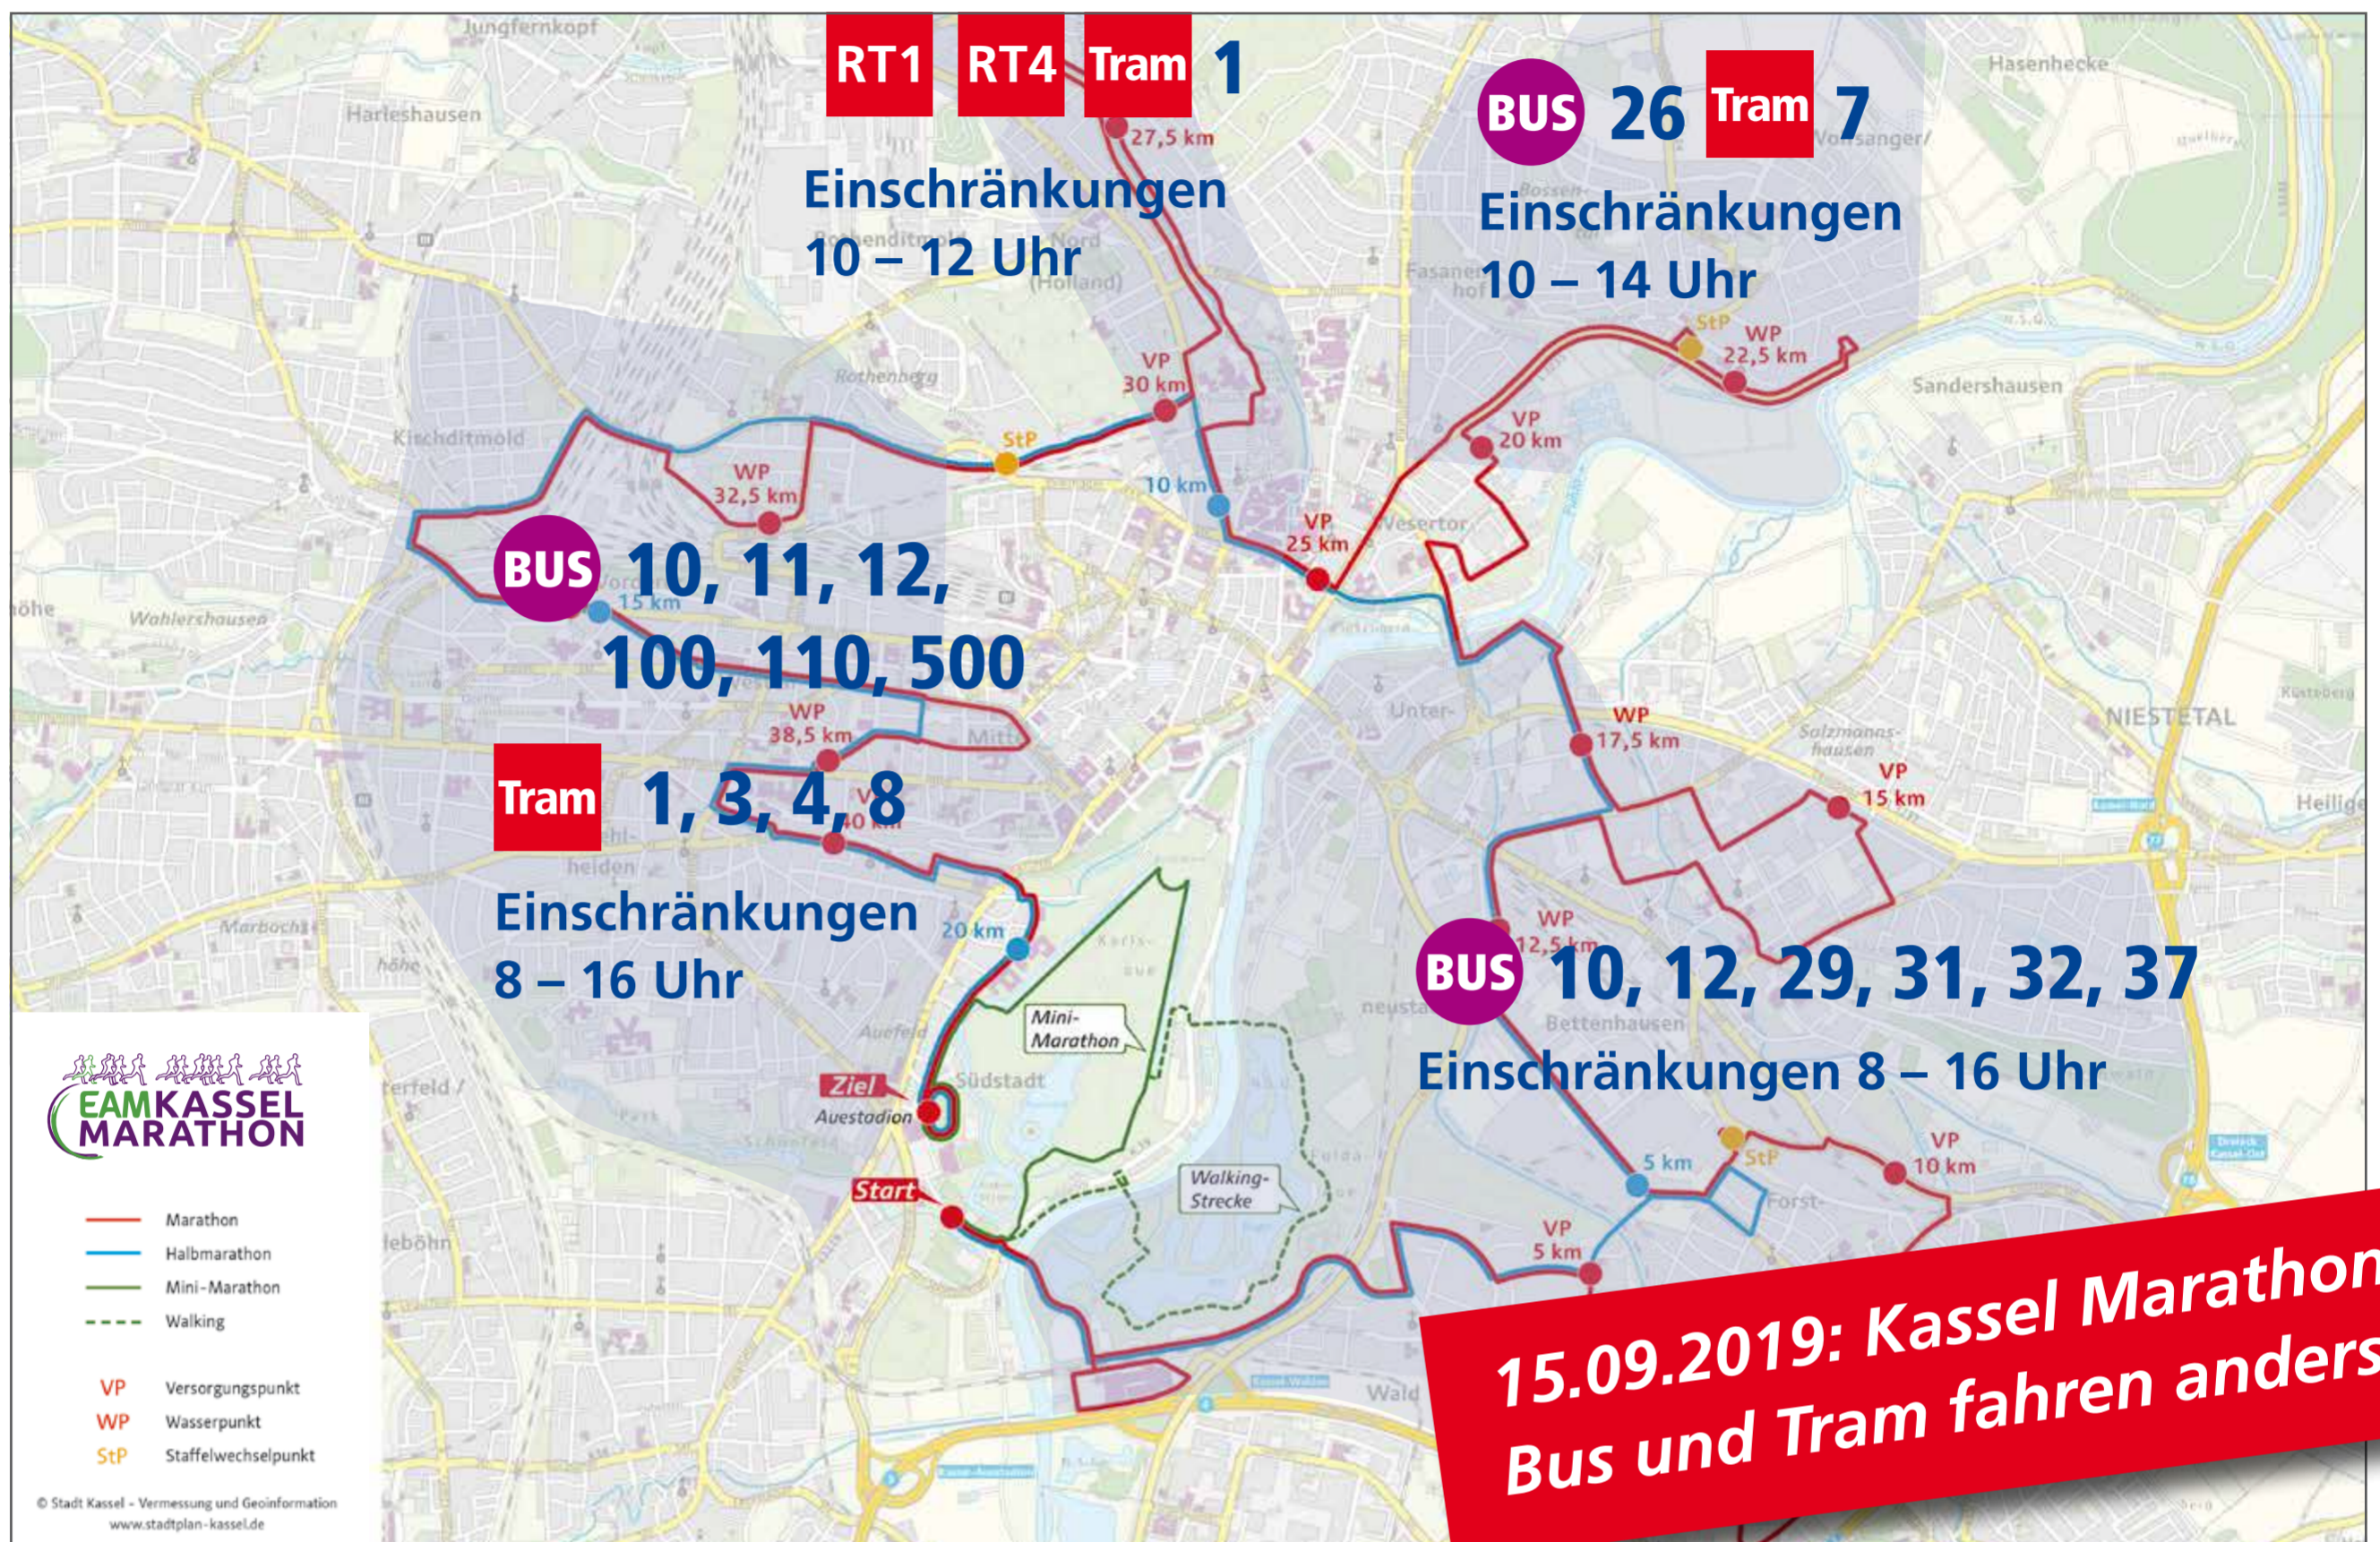

» Änderungen zum Kassel Marathon am 15.09.2019

RT1 RT4 Tram 1, 3, 4, 6: von 8:30 bis 15 Uhr sind Standzeiten an den Durchlassstellen und einzelne Fahrtausfälle möglich.

Unterneustadt, Waldau, Südstadt, Bettenhausen

- **BUS 10** fährt von 8 bis 16 Uhr nicht durch die Wohnstadt Waldau. Ersatzhaltestelle **Nürnberger Straße:** Richtung **Innenstadt** (B83), Höhe Aral-Tankstelle. Richtung **Industriepark Waldau** auf Höhe der Fußgängerbrücke am Fackelteich.
- **BUS 12** erste Fahrt ab Leipziger Platz **ab 13:30 Uhr** nach Auestadion. Alle Fahrten davor entfallen auf diesem Abschnitt.
- **BUS 16** fährt vor **10 Uhr** zwischen Rothenberg und Königsplatz, danach **normale Linienführung**.
- **BUS 29** startet und endet von **9 bis 13:30 Uhr** nicht am Leipziger Platz, sondern am **Platz der Deutschen Einheit**.
- **BUS 31** und **32** fahren **bis 12:30 Uhr** nicht zwischen Salzmannshausen und Sandershäuser Straße, sondern ohne Halt über die **Dresdener Straße**.
- **BUS 37** fährt **bis 12 Uhr** ab Lohfelden An der Brücke als **Buslinie 35** nach **Kaufungen-Papierfabrik** über Lindenberg. Der Abschnitt An der Brücke – Platz der Deutschen Einheit wird in dieser Zeit nicht bedient.

Wesertor, Wolfsanger

- **Tram 7** fährt wieder um **14:16 Uhr** ab **Wolfsgaben**.
- **BUS 26** fährt von **10 bis 13 Uhr** ab Wolfsgaben zur Haltestelle **Hasenhecke/Ihringshäuser Straße** (Übergang zu der Tram 3 und 6).

Nord-Holland, Rothenditmold

- **BUS 10** wird von **8:30 bis 15:30 Uhr** ab **Witzenhäuser Straße** zum **Rothenberg** umgeleitet.
- **BUS 100** fährt **bis 14:30 Uhr** zwischen **Holländische Straße – Bhf. Wilhelmshöhe** über **Harleshausen**.
- **RT1 RT4** entfallen von **9:45 bis 12:10 Uhr** auf der Holländische Straße. Vom **Lutherplatz** kommende Linien halten Am Stern am Bahnsteig der Linie 7.

Kirchditmold, Harleshausen, Vorderer Westen, Wehlheiden

- **Tram 4** fährt von **8:30 bis 16 Uhr** vom Bahnhof Wilhelmshöhe in Richtung Am Stern nicht über Annastraße, sondern über **Kirchweg** und **Weigelstraße**.
- **Tram 8** entfällt von **10:15 bis 16:15 Uhr** zwischen Königsplatz und Hessenschanze. Ersatz durch die **Buslinie EV8** zwischen **Bahnhof Wilhelmshöhe, Teichstraße** und **Hessenschanze** (Abfahrt Bhf. Wilhelmshöhe, Bahnsteig A). In Richtung Kaufungen Papierfabrik fährt die Linie 8 von **10:15 bis 10:45 Uhr** ab **Königsplatz**.
- **BUS 10** fährt von **8 bis 15:30 Uhr** als Pendelbus zwischen **Ahnatalstraße** und **Rasentallee**.
- **BUS 11/110** fährt von **9 bis 16:30 Uhr** zwischen **Bahnhof Wilhelmshöhe** und **Teichstraße** über **Heßbergstraße**. Bundessozialgericht und Dag-Hammarskjöld-Straße entfällt.
- **BUS 500** fährt **bis 15 Uhr** auf direktem Weg vom **Auestadion** zum **Bahnhof Wilhelmshöhe**.

Bitte informieren Sie sich vor der Fahrt aktuell über die Fahrplanauskunft unter www.kvg.de und www.nvv.de

QR-Code scannen und die Fahrplan- und Ticket-App downloaden.