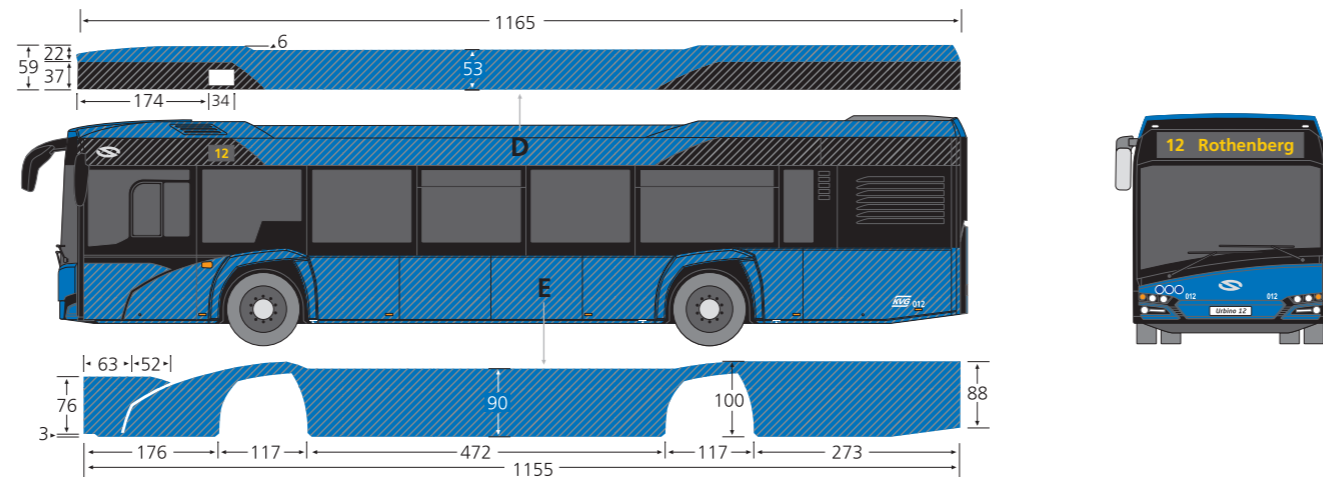

Typenblatt

Solaris Urbino 12 (nU12)

13 Fahrzeuge: Betr.-Nr. 010 – 022

Kasseler
Verkehrs-Gesellschaft
Aktiengesellschaft

Werbeflächen Teilbeschriftung

Maßstab 1:100

Angaben in cm

Einstiegsseite

Fahrbahnseite

Werbemöglichkeiten:

► Teilbeschriftung

■ Flächen A – F einzeln buchbar

► Bedienungsknöpfe und technische Beschriftungen sind deutlich freizustellen

Stand: 10. Juli 2017