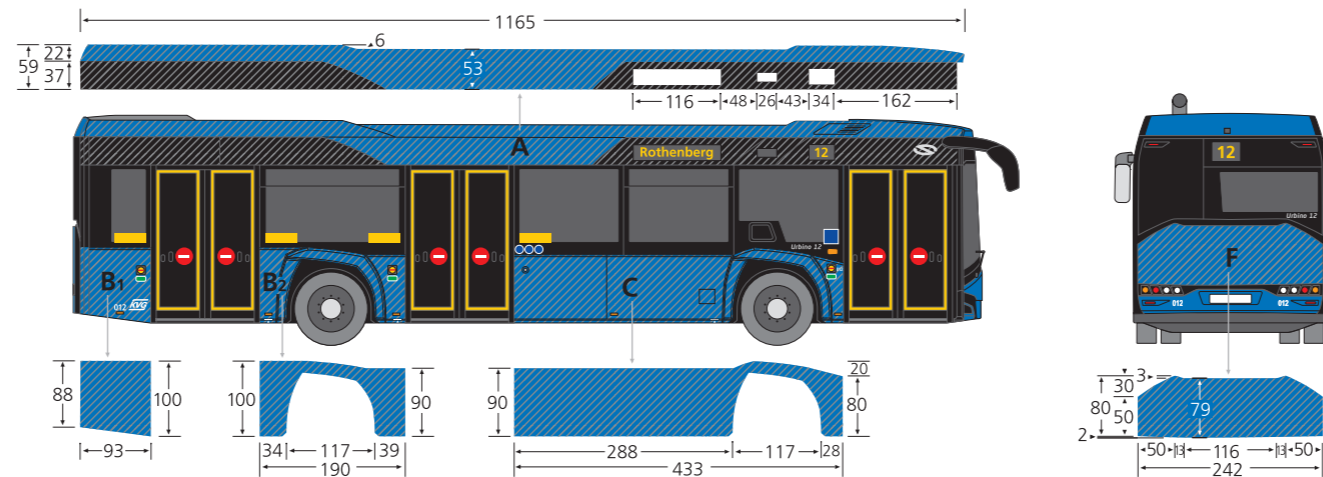

Typenblatt

Solaris Urbino 12 (nU12)

13 Fahrzeuge: Betr.-Nr. 010 – 022

Kasseler
Verkehrs-Gesellschaft
Aktiengesellschaft

Werbeflächen Teilbeschriftung

Maßstab 1:100

Angaben in cm

Einstiegsseite

Fahrbahnseite

Werbemöglichkeiten:

► Teilbeschriftung

■ Flächen A – F einzeln buchbar

► Bedienungsknöpfe und technische Beschriftungen sind deutlich freizustellen

Stand: 10. Juli 2017