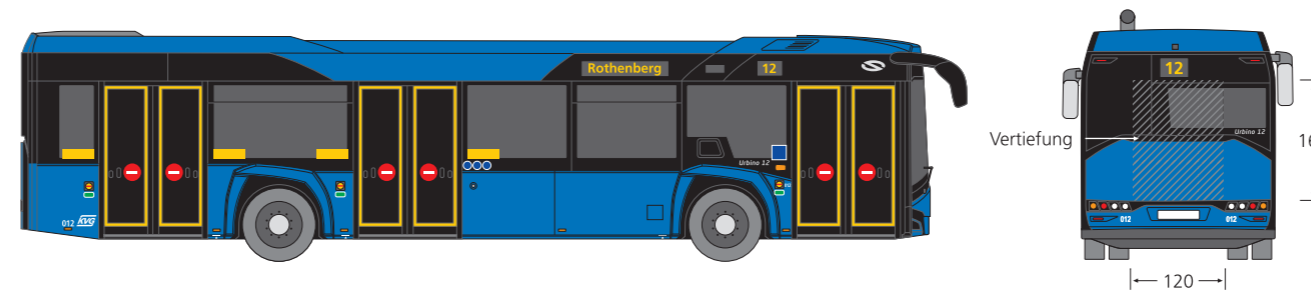

Typenblatt

Solaris Urbino 12 (nU12)

13 Fahrzeuge: Betr.-Nr. 010 – 022

Kasseler
Verkehrs-Gesellschaft
Aktiengesellschaft

Werbeflächen Heckplakat

Maßstab 1:100

Angaben in cm

Einstiegsseite

Fahrbahnseite

Werbemöglichkeiten:

- ▶ Plakatbeschriftung Heck

 120 x 160 cm