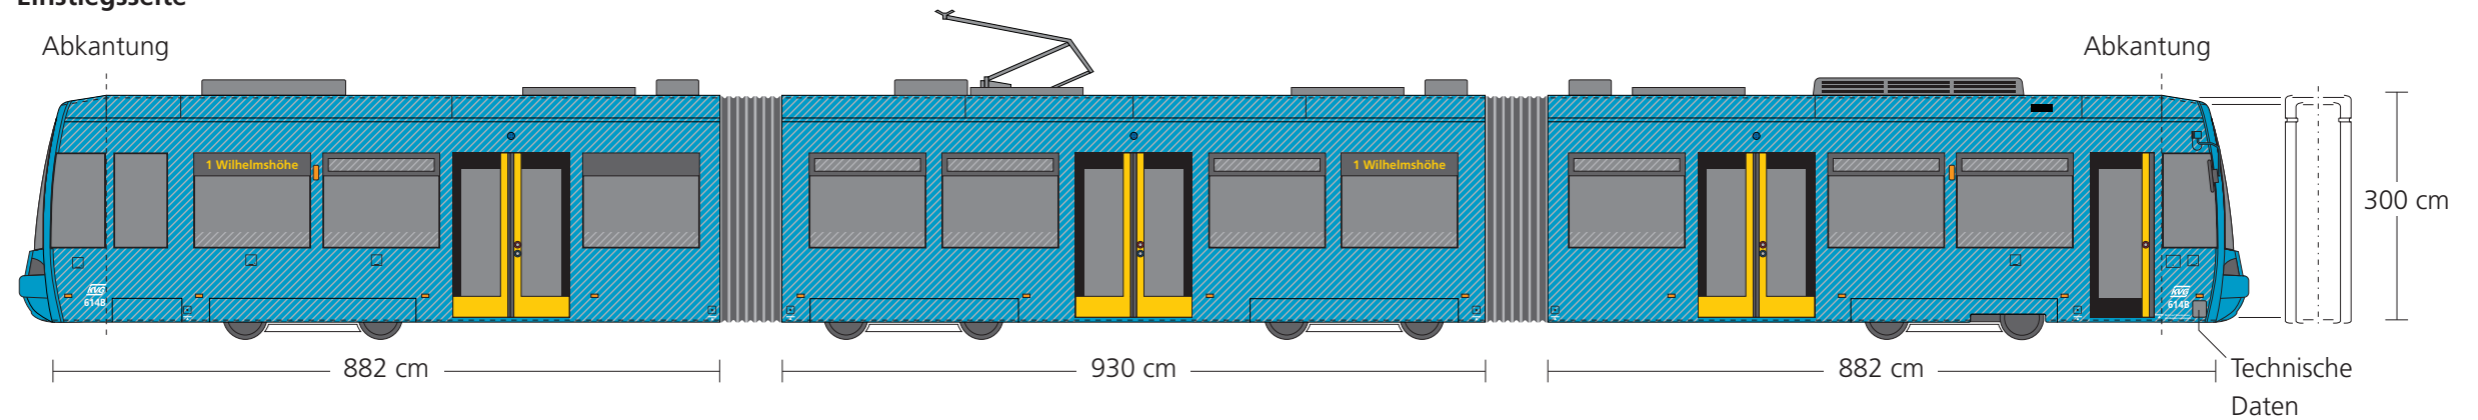

Typenblatt

Niederflur-Gelenktriebwagen 8ENGTW
22 Fahrzeuge: Betr.-Nr. 601 – 622

Werbefläche Ganzbeschriftung

Maßstab 1:100

Einstiegsseite

Fahrbahnseite

Werbemöglichkeit:

► Ganzbeschriftung Plus

- beidseitig vollflächig
- maximaler Beklebungsbereich für in Fensterfläche hineinragende Elemente – 20 cm ab Fensterober/-unterkante
- Türen, Front und Heck bleiben frei
- Bedienungsknöpfe und technische Beschriftungen sind deutlich freizustellen