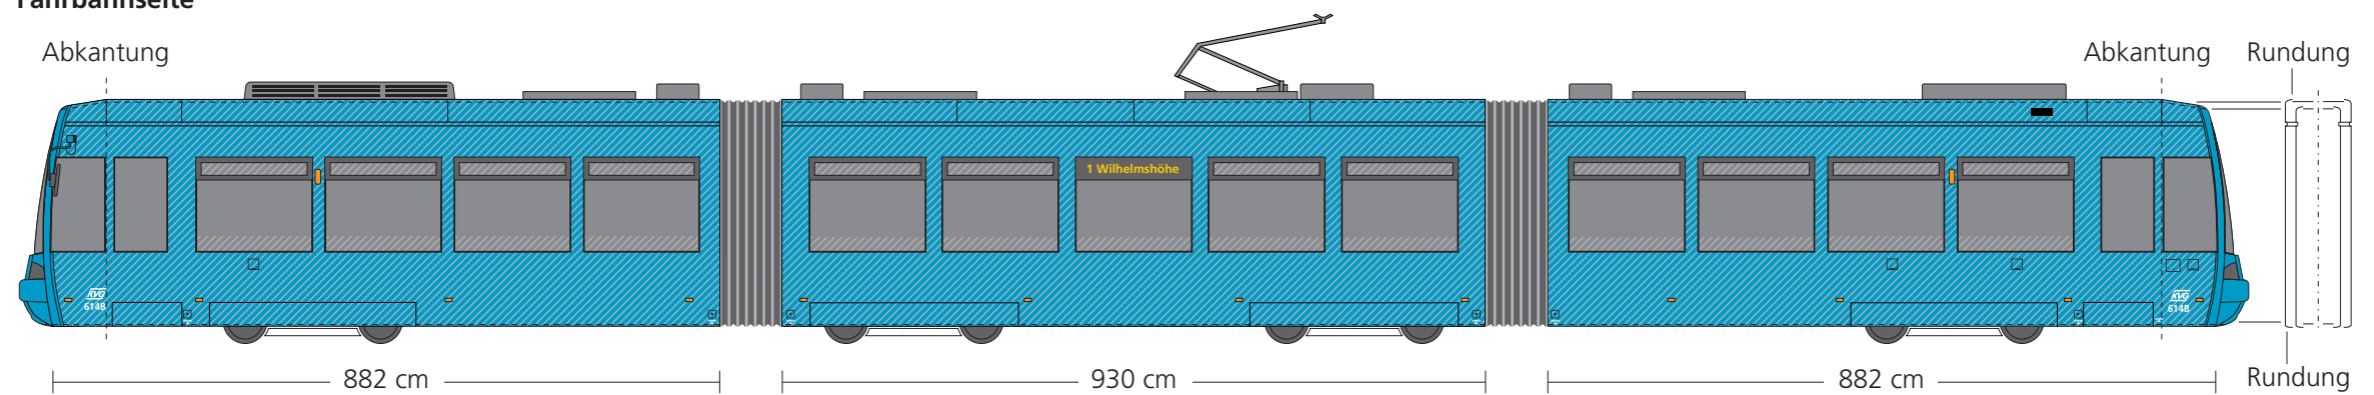

Typenblatt

Niederflur-Gelenktriebwagen 8ENGTW
22 Fahrzeuge: Betr.-Nr. 601 – 622

Werbefläche Ganzbeschriftung

Maßstab 1:100

Einstiegsseite

Fahrbahnseite

Werbemöglichkeit:

► Ganzbeschriftung Plus

- beidseitig vollflächig
- maximaler Beklebungsbereich für in Fensterfläche hineinragende Elemente – 20 cm ab Fensterober/-unterkante
- Türen, Front und Heck bleiben frei
- Bedienungsknöpfe und technische Beschriftungen sind deutlich freizustellen