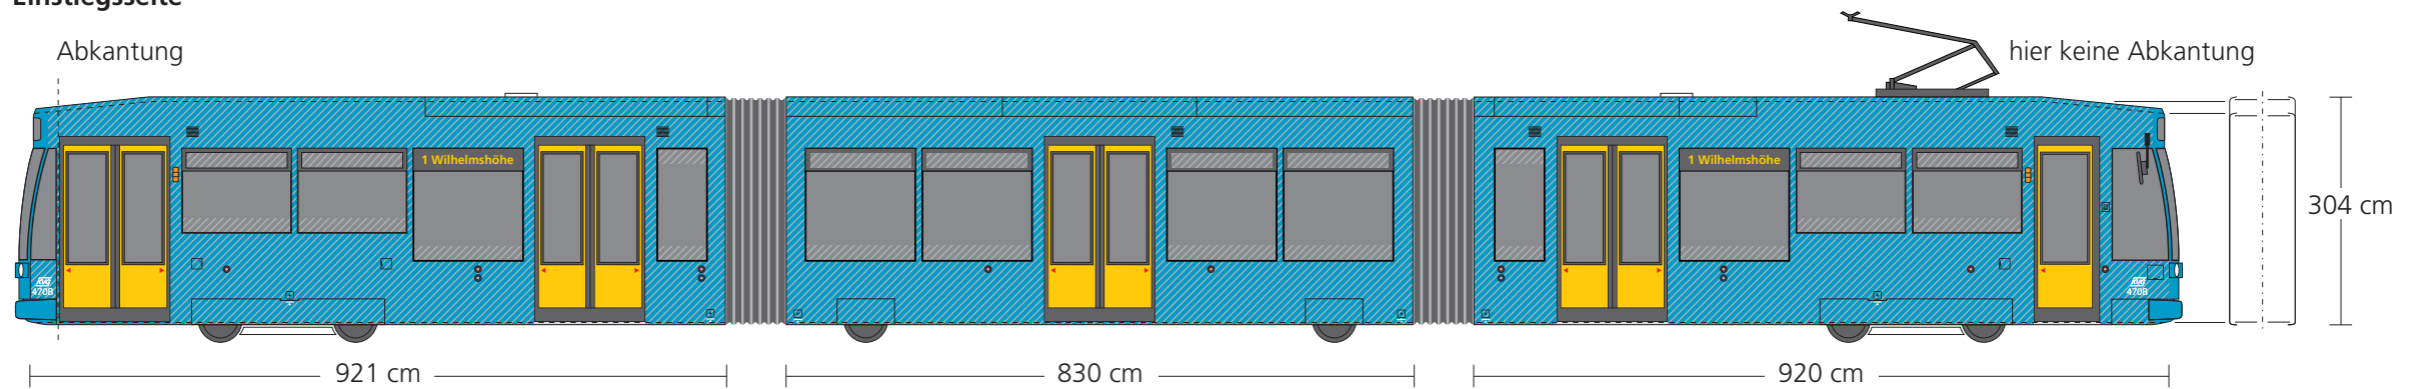

Typenblatt

Niederflur-Gelenktriebwagen 6ENGTW
23 Fahrzeuge: Betr.-Nr. 451 – 473

Werbefläche Ganzbeschriftung Plus

Maßstab 1:100

Einstiegsseite

Fahrbahnseite

Werbemöglichkeit:

► Ganzbeschriftung Plus

- beidseitig vollflächig
- maximaler Beklebungsbereich für in Fensterfläche hineinragende Elemente – 20 cm ab Fensterober-/unterkante
- Türen, Front und Heck bleiben frei
- Bedienungsknöpfe und technische Beschriftungen sind deutlich freizustellen