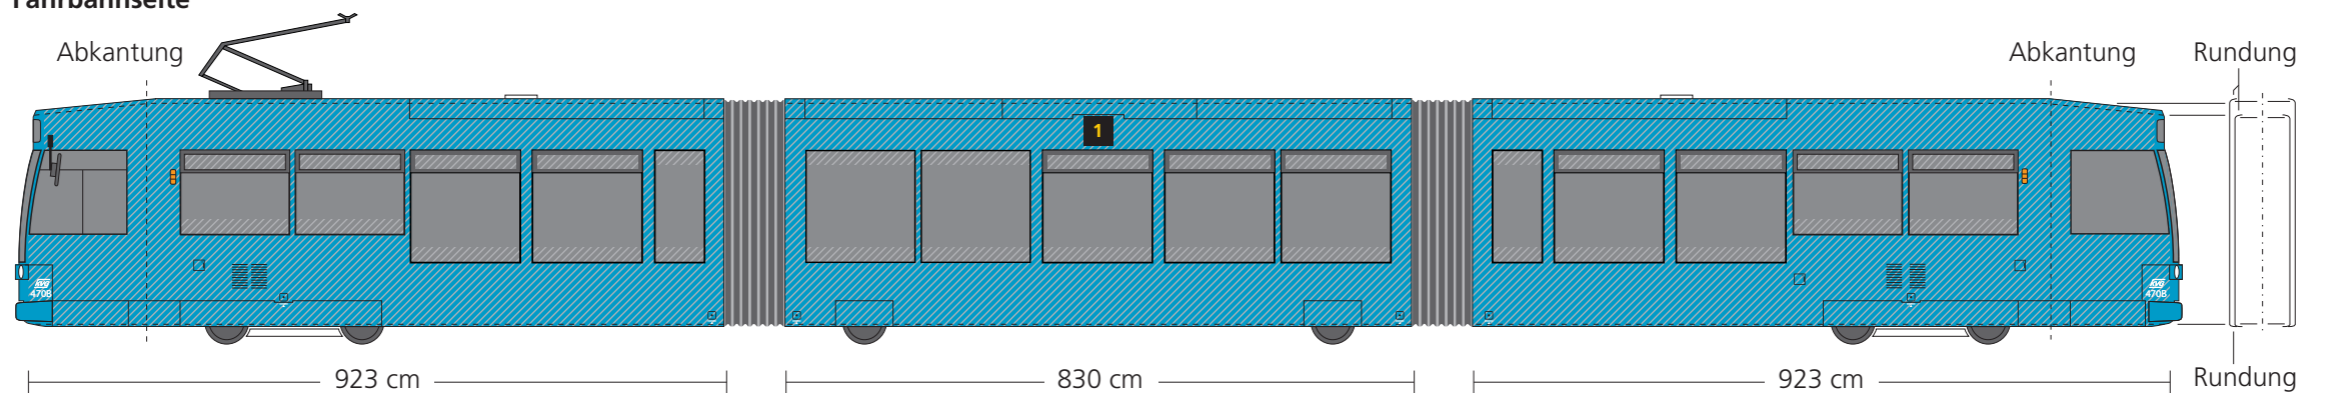

Typenblatt

Niederflur-Gelenktriebwagen 6ENGTW
23 Fahrzeuge: Betr.-Nr. 451 – 473

Werbefläche Ganzbeschriftung Plus

Maßstab 1:100

Einstiegsseite

Fahrbahnseite

Werbemöglichkeit:

► Ganzbeschriftung Plus

- beidseitig vollflächig
- maximaler Beklebungsbereich für in Fensterfläche hineinragende Elemente – 20 cm ab Fensterober-/unterkante
- Türen, Front und Heck bleiben frei
- Bedienungsknöpfe und technische Beschriftungen sind deutlich freizustellen