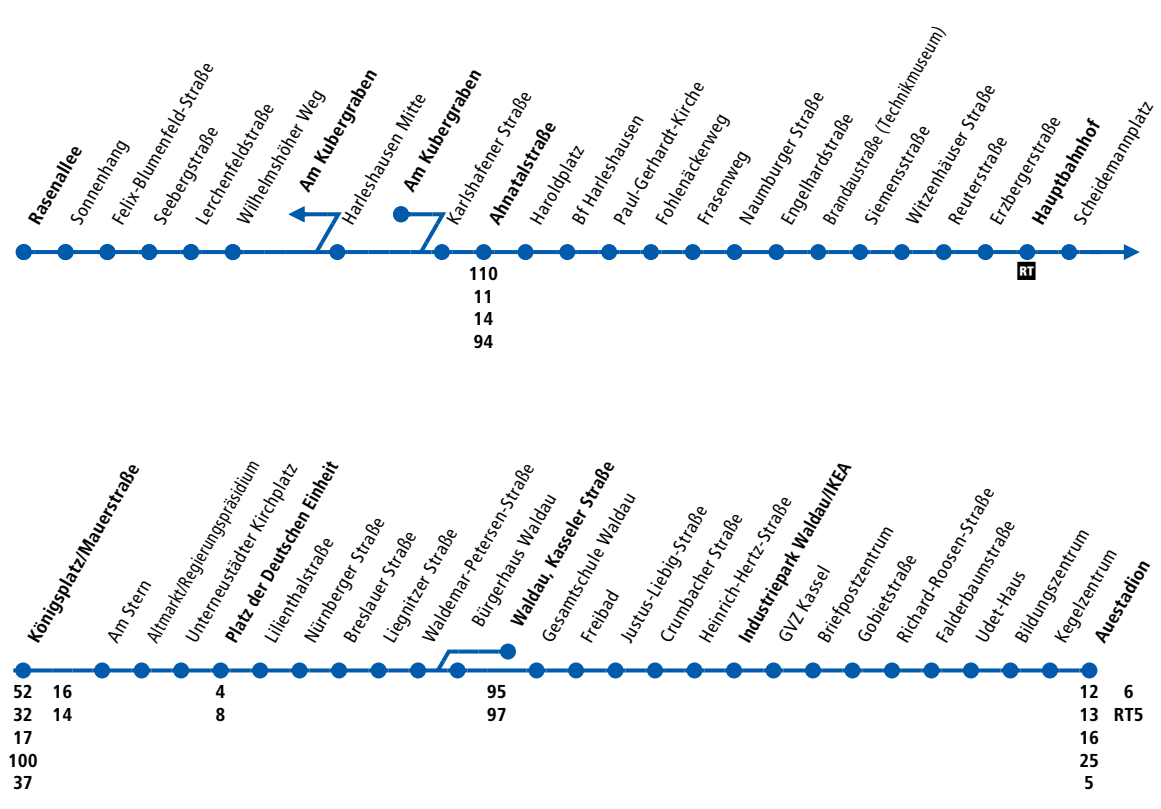

KVG

Montag - Freitag

Anmerkung												
Anmerkung												
Rasentallee ab				5.15		5.45	6.00		6.26	alle	7.06	7.14
Seebergstraße				5.18		5.48	6.03		6.29	20	7.09	7.17
Am Kuberggraben	4.35	5.04		5.34				6.21		Min.		7.21
Karlshafener Straße	4.38	5.07	5.22	5.37	5.52	6.07	6.24	6.34		7.14	7.22	7.24
Ahnatalstraße	4.40	5.09	5.24	5.39	5.54	6.09	6.26	6.36		7.16		7.26
Bf Harleshausen	4.42	5.11	5.26	5.41	5.56	6.11	6.28	6.38		7.18		7.28
Frasenweg	4.45	5.14	5.29	5.44	5.59	6.14	6.32	6.42		7.22		7.32
Engelhardstraße	4.47	5.17	5.32	5.47	6.02	6.17	6.35	6.45		7.25		7.35
Siemensstraße	4.49	5.19	5.34	5.49	6.04	6.19	6.37	6.47		7.27		7.37
Hauptbahnhof	4.54	5.24	5.39	5.54	6.09	6.24	6.43	6.53	alle	7.33		7.43
Scheidemannplatz	4.55	5.25	5.40	5.55	6.10	6.25	6.44	6.54	10	7.34		7.44
Königsplatz/Mauerstraße an	4.57	5.27	5.42	5.57	6.12	6.27	6.46	6.56	Min.	7.36		7.46
Königsplatz/Mauerstraße ab	4.31	5.01	5.16	5.31	5.46	6.01	6.16	6.31	6.48	6.58	7.38	7.48
Am Stern	4.33	5.03	5.18	5.33	5.48	6.03	6.18	6.33	6.50	7.00	7.40	7.50
Altmarkt/Regierungspräsidium	4.35	5.05	5.20	5.35	5.50	6.05	6.20	6.35	6.52	7.02	7.42	7.52
Platz der Deutschen Einheit	4.37	5.07	5.23	5.39	5.53	6.09	6.24	6.39	6.55	7.05	7.45	7.55
Nürnberger Straße	4.41	5.11	5.27	5.43	5.57	6.13	6.28	6.43	6.59	7.09	7.49	7.59
Waldemar-Petersen-Straße	4.44	5.14	5.30	5.46	6.00	6.16	6.31	6.46	7.03	7.13	7.53	8.03
Gesamtschule Waldau			5.33	5.49		6.19	6.34	6.49		7.16		
Crumbacher Straße			5.38	5.54		6.24	6.39	6.54		7.21	alle	
Industriepark Waldau/IKEA			5.40	5.56		6.26	6.41	6.56		7.23	30	
Richard-Roosen-Straße			5.46	6.02		6.32	6.47	7.02		7.29	Min.	
Bildungszentrum			5.48	6.04		6.34	6.49	7.04		7.31		
Auestadion an			5.56	6.12		6.42	6.57	7.12		7.39		

Montag - Freitag