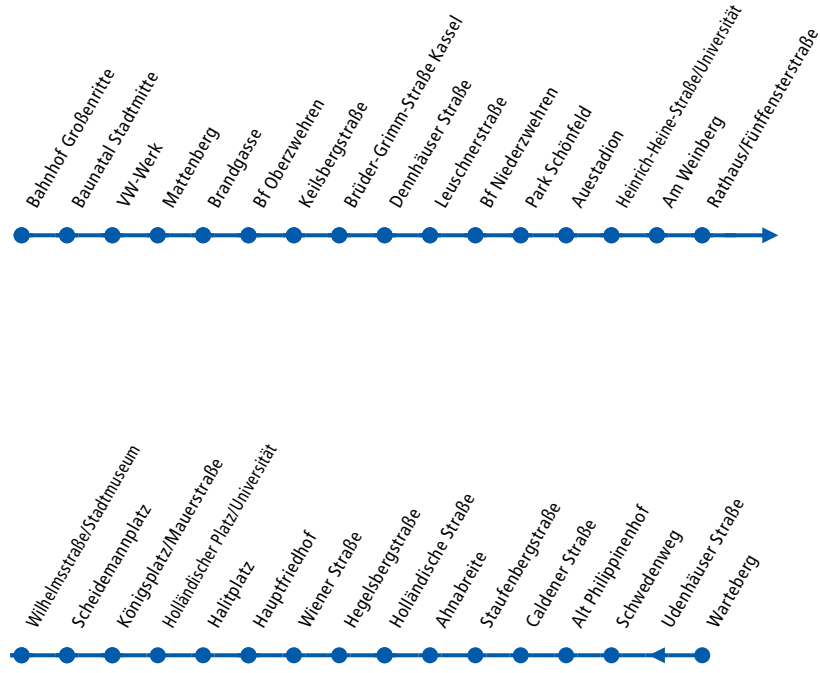

KVG

Ersatzfahrplan Montag bis Freitag

Anmerkung	☾	☾	☾	☾	☾	☾	☾	☾	☾	☾	☾	☾	☾	☾		
Mattenberg ab	5.10		5.40		20.10		20.40		21.10		21.40		22.10		22.40	
Brandgasse	5.11		5.41		20.11		20.41		21.11		21.41		22.11		22.41	
Bf Oberzwehren	5.11		5.41		20.11		20.41		21.11		21.41		22.11		22.41	
Keilsbergstraße	5.13		5.43		20.13		20.43		21.13		21.43		22.13		22.43	
Brüder-Grimm-Straße Kassel	5.14		5.44		20.14		20.44		21.14		21.44		22.14		22.44	
Dennhäuser Straße	5.15		5.45		20.15		20.45		21.15		21.45		22.15		22.45	
Leuschnerstraße	5.17		5.47		20.17		20.47		21.17		21.47		22.17		22.47	
Bf Niederzwehren	5.18		5.48		20.18		20.48		21.18		21.48		22.18		22.48	
Park Schönfeld	5.18		5.48		20.18		20.48		21.18		21.48		22.18		22.48	
Auestadion	5.19		5.49		20.19		20.49		21.19		21.49		22.19		22.49	
Heinrich-Heine-Straße/Universität	5.20		5.50		20.20		20.50		21.20		21.50		22.20		22.50	
Am Weinberg	5.21		5.51		20.21		20.51		21.21		21.51		22.21		22.51	
Rathaus/Fünfensterstraße	5.23		5.53		20.23		20.53		21.23		21.53		22.23		22.53	
Wilhelmsstraße/Stadtmuseum	5.24		5.54		20.24		20.54		21.24		21.54		22.24		22.54	
Scheidemannplatz	5.25		5.55		20.25		20.55		21.25		21.55		22.25		22.55	
Königsplatz/Mauerstraße	5.26	5.30	5.56	6.00	20.26	20.30	20.56	21.00	21.26	21.30	21.56	22.00	22.26	22.30	22.56	23.00
Holländischer Platz/Universität		5.31		6.01		20.31		21.01		21.31		22.01		22.31		23.01
Halitplatz		5.33		6.03		20.33		21.03		21.33		22.03		22.33		23.03
Hauptfriedhof		5.34		6.04		20.34		21.04		21.34		22.04		22.34		23.04
Wiener Straße		5.35		6.05		20.35		21.05		21.35		22.05		22.35		23.05
Hegelsbergstraße		5.36		6.06		20.36		21.06		21.36		22.06		22.36		23.06
Holländische Straße		5.38		6.08		20.38		21.08		21.38		22.08		22.38		23.08
Ahnabreite		5.39		6.09		20.39		21.09		21.39		22.09		22.39		23.09
Staufenbergstraße		5.39		6.09		20.39		21.09		21.39		22.09		22.39		23.09
Caldener Straße		5.40		6.10		20.40		21.10		21.40		22.10		22.40		23.10
Alt Philippinenhof		5.41		6.11		20.41		21.11		21.41		22.11		22.41		23.11
Schwedenweg		5.42		6.12		20.42		21.12		21.42		22.12		22.42		23.12
Warteberg an		5.43		6.13		20.43		21.13		21.43		22.13		22.43		23.13

☾ AnrufSammelTaxi (AST): Anmeldung bis 22 Uhr des Vortages erforderlich unter (0561) 8102381 oder unter auskunft.nvv.de. Das AST ist zuschlagsfrei.

KVG

NT5

Baunatal, Großenritte ▶ Kassel, Mattenberg ▶ Auestadion ▶ Königsplatz/Mauerstraße ▶ Holländische Straße ▶ Warteberg