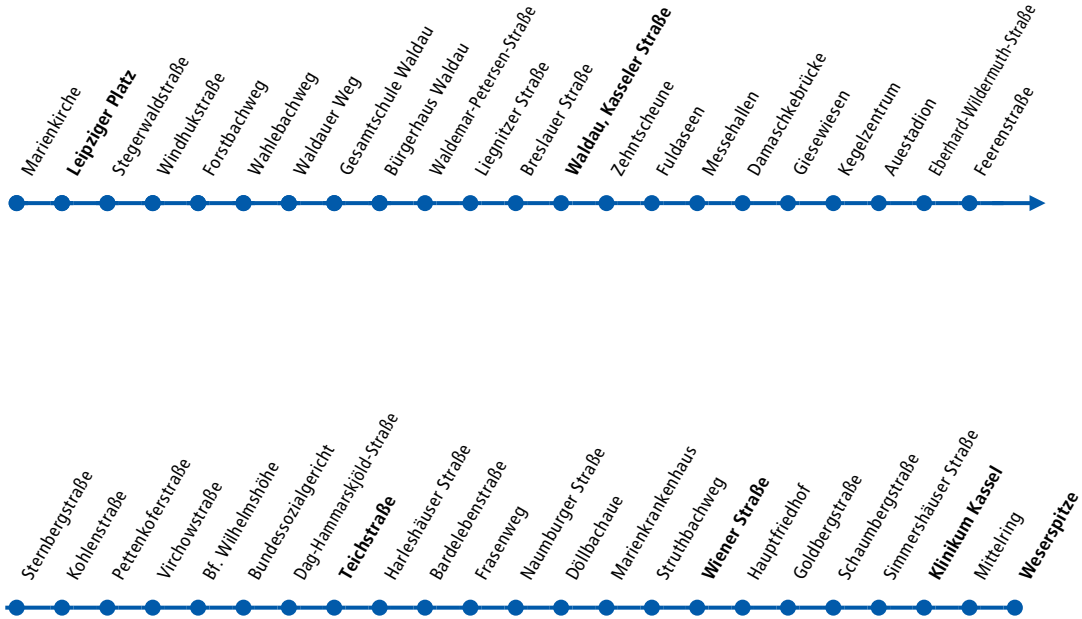

KVG

Ersatzfahrplan Montag bis Freitag

Anmerkung						
Marienkirche ab				7.30		20.30
Leipziger Platz	6.02	6.32	7.32			20.32
Stegerwaldstraße	6.04	6.34	7.34			20.34
Windhukstraße	6.05	6.35	7.35			20.35
Forstbachweg	6.06	6.36	7.36	alle		20.36
Wahlebachweg	6.07	6.37	7.37	60		20.37
Waldauer Weg	6.08	6.38	7.38	Min.		20.38
Gesamtschule Waldau	6.09	6.39	7.39			20.39
Bürgerhaus Waldau	6.10	6.40	7.40			20.40
Waldemar-Petersen-Straße	6.11	6.41	7.41			20.41
Liegnitzer Straße	6.12	6.42	7.42			20.42
Breslauer Straße	6.13	6.43	7.43			20.43
Waldau, Kasseler Straße	6.14	6.44	7.14	7.44		20.44
Zehntscheune	6.15	6.45	7.15	7.45		20.45
Fuldaseen	6.16	6.46	7.16	7.46		20.46
Messehallen	6.18	6.48	7.18	7.48		20.48
Damaschkebrücke	6.19	6.49	7.19	7.49		20.49
Giesewiesen	6.20	6.50	7.20	7.50		20.50
Kegelzentrum	6.21	6.51	7.21	7.51	alle	20.51
Auestadion an	6.23	6.53	7.23	7.53	30	20.53
Auestadion ab	5.59	6.26	6.56	7.26	7.56	Min. 20.56
Eberhard-Wildermuth-Straße	6.00	6.27	6.57	7.27	7.57	20.57
Feerenstraße	6.01	6.28	6.58	7.28	7.58	20.58
Sternbergstraße	6.02	6.29	6.59	7.29	7.59	20.59
Kohlenstraße	6.04	6.31	7.01	7.31	8.01	21.01
Hentzestraße	6.05	6.32	7.02	7.32	8.02	21.02
Kirchweg	6.06	6.33	7.03	7.33	8.03	21.03
Bf. Wilhelmshöhe an	6.12	6.39	7.09	7.39	8.09	21.09

12

BUS

KVG

Weserspitze ▶ Klinikum Kassel ▶ Wiener Straße ▶ Bf. Wilhelmshöhe
 ▶ Auestadion ▶ Wohnstadt Waldau ▶ Leipziger Platz