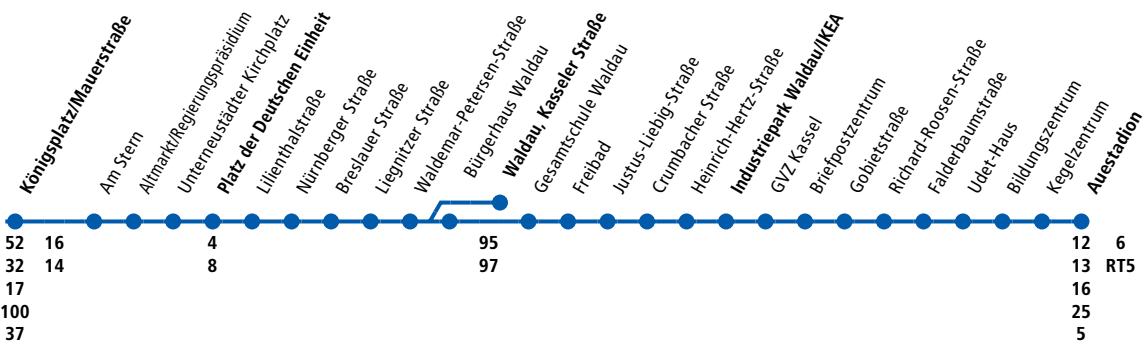

KVG

Montag - Freitag

Anmerkung											
Anmerkung	R									B	
Rasentallee ab		5.15		5.45	6.00		6.26		19.06	19.30	19.45
Sonnenhang		5.16		5.46	6.01		6.27		19.07	19.31	19.46
Felix-Blumenfeld-Straße		5.17		5.47	6.02		6.28	alle	19.08	19.32	19.47
Seeburgstraße		5.18		5.48	6.03		6.29	20	19.09	19.33	19.48
Lerchenfeldstraße		5.19		5.49	6.04		6.30	Min.	19.10	19.34	19.49
Wilhelmshöher Weg		5.20		5.50	6.05		6.31		19.11	19.35	19.50
Harleshausen Mitte		5.21		5.51	6.06		6.33		19.13	19.36	19.51
Am Kuberggraben	4.35	5.04		5.34		6.21		19.01	19.21		
Karlshafener Straße	4.38	5.07	5.22	5.37	5.52	6.07	6.24	6.34	19.04	19.14	19.24
Ahnatalstraße	4.40	5.09	5.24	5.39	5.54	6.09	6.26	6.36	19.06	19.16	19.26
Haroldplatz	4.41	5.10	5.25	5.40	5.55	6.10	6.27	6.37	19.07	19.17	19.27
Bf Harleshausen	4.42	5.11	5.26	5.41	5.56	6.11	6.28	6.38	19.08	19.18	19.28
Paul-Gerhardt-Kirche	4.43	5.12	5.27	5.42	5.57	6.12	6.29	6.39	19.09	19.19	19.29
Fohlenäckerweg	4.44	5.13	5.28	5.43	5.58	6.13	6.30	6.40	19.10	19.20	19.30
Frasenweg	4.45	5.14	5.29	5.44	5.59	6.14	6.32	6.42	19.12	19.22	19.32
Naumburger Straße	4.46	5.15	5.30	5.45	6.00	6.15	6.33	6.43	19.13	19.23	19.33
Engelhardstraße	4.47	5.17	5.32	5.47	6.02	6.17	6.35	6.45	19.15	19.25	19.35
Brandaustraße (Technikmuseum)	4.48	5.18	5.33	5.48	6.03	6.18	6.36	6.46	19.16	19.26	19.36
Siemensstraße	4.49	5.19	5.34	5.49	6.04	6.19	6.37	6.47	19.17	19.27	19.37
Witzenhäuser Straße	4.50	5.20	5.35	5.50	6.05	6.20	6.38	6.48	19.18	19.28	19.38
Reuterstraße	4.51	5.21	5.36	5.51	6.06	6.21	6.39	6.49	alle	19.19	19.29
Erzbergerstraße	4.52	5.22	5.37	5.52	6.07	6.22	6.40	6.50	10	19.20	19.30
Hauptbahnhof	4.54	5.24	5.39	5.54	6.09	6.24	6.42	6.52	Min.	19.22	19.32
Scheidemannplatz	4.55	5.25	5.40	5.55	6.10	6.25	6.44	6.54		19.24	19.34
Königsplatz/Mauerstraße an	4.57	5.27	5.42	5.57	6.12	6.27	6.46	6.56	19.26	19.36	19.46
Königsplatz/Mauerstraße ab	4.31	5.01	5.16	5.31	5.46	6.01	6.16	6.31	6.48	6.58	19.28
Am Stern	4.33	5.03	5.18	5.33	5.48	6.03	6.18	6.33	6.50	7.00	19.30
Altmarkt/Regierungspräsidium	4.35	5.05	5.20	5.35	5.50	6.05	6.20	6.35	6.52	7.02	19.32
Unterneustädter Kirchplatz	4.36	5.06	5.21	5.36	5.51	6.06	6.21	6.36	6.53	7.03	19.33
Platz der Deutschen Einheit	4.37	5.07	5.23	5.38	5.53	6.08	6.23	6.38	6.55	7.05	19.35
Lilienthalstraße	4.39	5.09	5.25	5.40	5.55	6.10	6.25	6.40	6.57	7.07	19.37
Nürnberger Straße	4.41	5.11	5.27	5.42	5.57	6.12	6.27	6.42	6.59	7.09	19.39
Breslauer Straße	4.42	5.12	5.28	5.43	5.58	6.13	6.28	6.43	7.01	7.11	19.41
Liegnitzer Straße	4.43	5.13	5.29	5.44	5.59	6.14	6.29	6.44	7.02	7.12	19.42
Waldemar-Petersen-Straße	4.44	5.14	5.30	5.45	6.00	6.15	6.30	6.45	7.03	7.13	19.43
Bürgerhaus Waldau		5.31	5.46		6.16	6.46		7.14		19.44	
Gesamtschule Waldau		5.33	5.48		6.18	6.48		7.16		19.46	
Freibad		5.35	5.50		6.20	6.50		7.18		19.48	
Justus-Liebig-Straße		5.36	5.51		6.21	6.51		7.19		19.49	
Crumbacher Straße		5.38	5.53		6.23	6.53		7.21		19.51	
Heinrich-Hertz-Straße		5.39	5.54		6.24	6.54		7.22		19.52	
Industriepark Waldau/IKEA	5.40	5.55		6.25		6.55		7.23	alle	19.53	
GVZ Kassel	5.41	5.56		6.26		6.56		7.24	30	19.54	
Briefpostzentrum	5.42	5.57		6.27		6.57		7.25	Min.	19.55	
Gobietstraße	5.45	6.00		6.30		7.00		7.28		19.58	
Richard-Roosen-Straße	5.46	6.01		6.31		7.01		7.29		19.59	
Falderbaumstraße	5.46	6.01		6.31		7.01		7.29		19.59	
Udet-Haus	5.47	6.02		6.32		7.02		7.30		20.00	
Bildungszentrum	5.48	6.03		6.33		7.03		7.31		20.01	
Kegelzentrum	5.54	6.09		6.39		7.09		7.37		20.07	
Auestadion an	5.56	6.11		6.41		7.11		7.39		20.09	

R fährt weiter als Linie 17 Richtung Dörnhagen
B fährt weiter als Linie 17 Richtung Bergshausen

Fahrten die bis zur Waldemar-Petersen-Straße fahren, fahren weiter bis Kasseler Straße (2 Minuten)

10

BUS

KVG