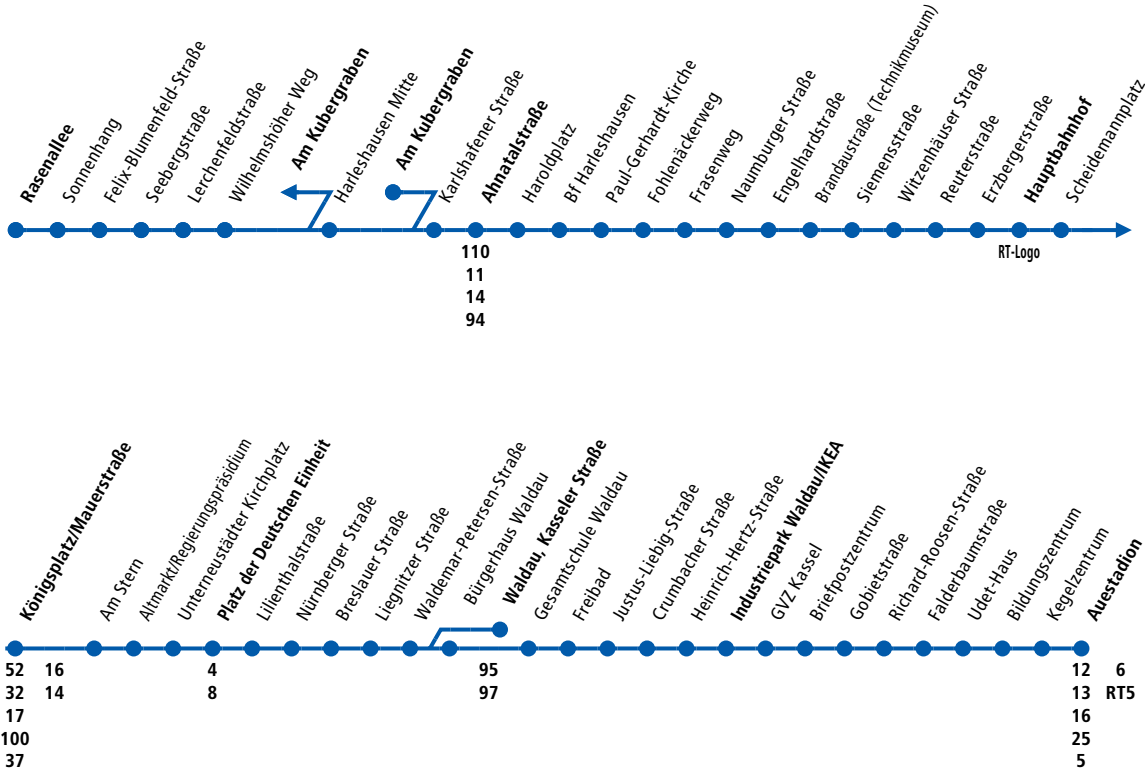

KVG

Montag - Freitag

Anmerkung											
Anmerkung	R									B	
Rasentallee ab		5.15		5.45	6.00		6.26		19.06	19.30	19.45
Sonnenhang		5.16		5.46	6.01		6.27		19.07	19.31	19.46
Felix-Blumenfeld-Straße		5.17		5.47	6.02		6.28	alle	19.08	19.32	19.47
Seeburgstraße		5.18		5.48	6.03		6.29	20	19.09	19.33	19.48
Lerchenfeldstraße		5.19		5.49	6.04		6.30	Min.	19.10	19.34	19.49
Wilhelmshöher Weg		5.20		5.50	6.05		6.31		19.11	19.35	19.50
Harleshausen Mitte		5.21		5.51	6.06		6.33		19.13	19.36	19.51
Am Kuberggraben	4.35	5.04		5.34		6.21		19.01	19.21		
Karlshafener Straße	4.38	5.07	5.22	5.37	5.52	6.07	6.24	6.34	19.04	19.14	19.24
Ahnatalstraße	4.40	5.09	5.24	5.39	5.54	6.09	6.26	6.36	19.06	19.16	19.26
Haroldplatz	4.41	5.10	5.25	5.40	5.55	6.10	6.27	6.37	19.07	19.17	19.27
Bf Harleshausen	4.42	5.11	5.26	5.41	5.56	6.11	6.28	6.38	19.08	19.18	19.28
Paul-Gerhardt-Kirche	4.43	5.12	5.27	5.42	5.57	6.12	6.29	6.39	19.09	19.19	19.29
Fohlenäckerweg	4.44	5.13	5.28	5.43	5.58	6.13	6.30	6.40	19.10	19.20	19.30
Frasenweg	4.45	5.14	5.29	5.44	5.59	6.14	6.32	6.42	19.12	19.22	19.32
Naumburger Straße	4.46	5.15	5.30	5.45	6.00	6.15	6.33	6.43	19.13	19.23	19.33
Engelhardstraße	4.47	5.17	5.32	5.47	6.02	6.17	6.35	6.45	19.15	19.25	19.35
Brandaustraße (Technikmuseum)	4.48	5.18	5.33	5.48	6.03	6.18	6.36	6.46	19.16	19.26	19.36
Siemensstraße	4.49	5.19	5.34	5.49	6.04	6.19	6.37	6.47	19.17	19.27	19.37
Witzenhäuser Straße	4.50	5.20	5.35	5.50	6.05	6.20	6.38	6.48	19.18	19.28	19.38
Reuterstraße	4.51	5.21	5.36	5.51	6.06	6.21	6.39	6.49	alle	19.19	19.29
Erzbergerstraße	4.52	5.22	5.37	5.52	6.07	6.22	6.40	6.50	10	19.20	19.30
Hauptbahnhof	4.54	5.24	5.39	5.54	6.09	6.24	6.42	6.52	Min.	19.22	19.32
Scheidemannplatz	4.55	5.25	5.40	5.55	6.10	6.25	6.44	6.54		19.24	19.34
Königsplatz/Mauerstraße an	4.57	5.27	5.42	5.57	6.12	6.27	6.46	6.56	19.26	19.36	19.46
Königsplatz/Mauerstraße ab	4.31	5.01	5.16	5.31	5.46	6.01	6.16	6.31	6.48	6.58	19.28
Am Stern	4.33	5.03	5.18	5.33	5.48	6.03	6.18	6.33	6.50	7.00	19.30
Altmarkt/Regierungspräsidium	4.35	5.05	5.20	5.35	5.50	6.05	6.20	6.35	6.52	7.02	19.32
Unterneustädter Kirchplatz	4.36	5.06	5.21	5.36	5.51	6.06	6.21	6.36	6.53	7.03	19.33
Platz der Deutschen Einheit	4.37	5.07	5.23	5.38	5.53	6.08	6.23	6.38	6.55	7.05	19.35
Lilienthalstraße	4.39	5.09	5.25	5.40	5.55	6.10	6.25	6.40	6.57	7.07	19.37
Nürnberger Straße	4.41	5.11	5.27	5.42	5.57	6.12	6.27	6.42	6.59	7.09	19.39
Breslauer Straße	4.42	5.12	5.28	5.43	5.58	6.13	6.28	6.43	7.01	7.11	19.41
Liegnitzer Straße	4.43	5.13	5.29	5.44	5.59	6.14	6.29	6.44	7.02	7.12	19.42
Waldemar-Petersen-Straße	4.44	5.14	5.30	5.45	6.00	6.15	6.30	6.45	7.03	7.13	19.43
Bürgerhaus Waldau		5.31	5.46		6.16	6.46		7.14		19.44	
Gesamtschule Waldau		5.33	5.48		6.18	6.48		7.16		19.46	
Freibad		5.35	5.50		6.20	6.50		7.18		19.48	
Justus-Liebig-Straße		5.36	5.51		6.21	6.51		7.19		19.49	
Crumbacher Straße		5.38	5.53		6.23	6.53		7.21		19.51	
Heinrich-Hertz-Straße		5.39	5.54		6.24	6.54		7.22		19.52	
Industriepark Waldau/IKEA	5.40	5.55		6.25		6.55		7.23	alle	19.53	
GVZ Kassel	5.41	5.56		6.26		6.56		7.24	30	19.54	
Briefpostzentrum	5.42	5.57		6.27		6.57		7.25	Min.	19.55	
Gobietstraße	5.45	6.00		6.30		7.00		7.28		19.58	
Richard-Roosen-Straße	5.46	6.01		6.31		7.01		7.29		19.59	
Falderbaumstraße	5.46	6.01		6.31		7.01		7.29		19.59	
Udet-Haus	5.47	6.02		6.32		7.02		7.30		20.00	
Bildungszentrum	5.48	6.03		6.33		7.03		7.31		20.01	
Kegelzentrum	5.54	6.09		6.39		7.09		7.37		20.07	
Auestadion an	5.56	6.11		6.41		7.11		7.39		20.09	

R fährt weiter als Linie 17 Richtung Dörnhagen
B fährt weiter als Linie 17 Richtung Bergshausen

Fahrten die bis zur Waldemar-Petersen-Straße fahren, fahren weiter bis Kasseler Straße (2 Minuten)

10

BUS

KVG