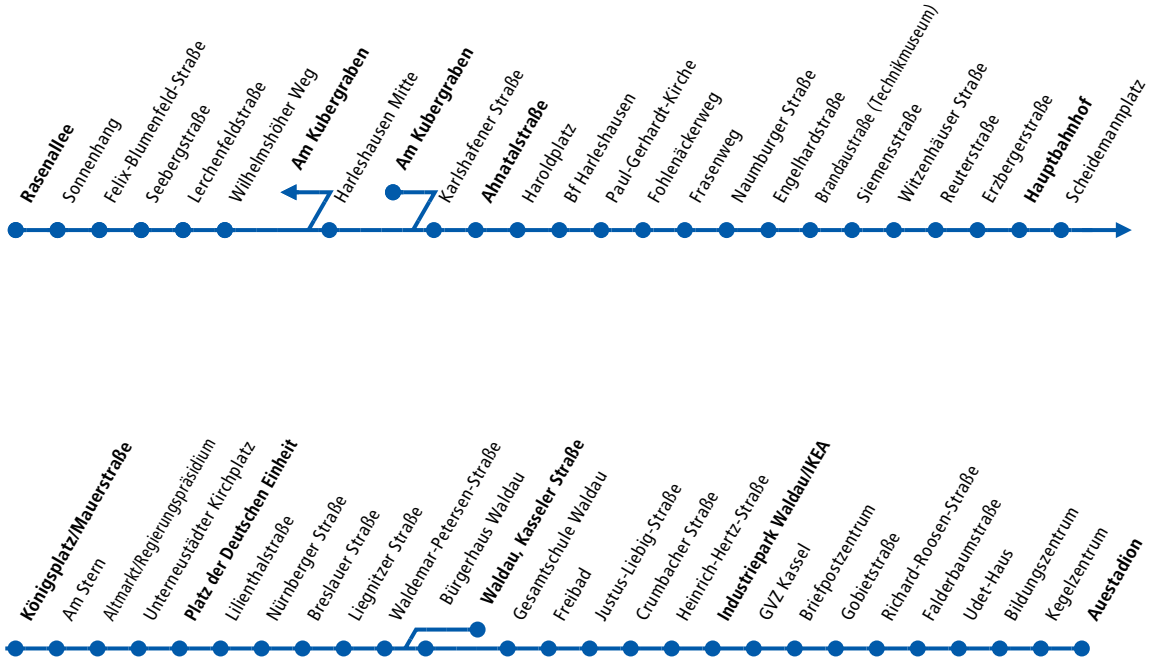

KVG

Ersatzfahrplan Montag bis Freitag

Anmerkung	R	R	R	R	R	R	R	R	R	R	R	R	R	R
Rasentallee ab	5.01	5.31	6.01	6.31	7.01	7.31	8.01	8.31	9.01					
Sonnenhang	5.02	5.32	6.02	6.32	7.02	7.32	8.02	8.32	9.02					
Felix-Blumenfeld-Straße	5.03	5.33	6.03	6.33	7.03	7.33	8.03	8.33	9.03					
Seebergstraße	5.04	5.34	6.04	6.34	7.04	7.34	8.04	8.34	9.04					
Lerchenfeldstraße	5.05	5.35	6.05	6.35	7.05	7.35	8.05	8.35	9.05					
Wilhelmshöher Weg	5.06	5.36	6.06	6.36	7.06	7.36	8.06	8.36	9.06					
Harleshausen Mitte	5.07	5.37	6.07	6.37	7.07	7.37	8.07	8.37	9.07					
Am Kuberggraben				6.20		6.50		7.20		7.50		8.20		8.50
Karlshafener Straße	5.08	5.38	6.08	6.23	6.38	6.53	7.08	7.23	7.38	7.53	8.08	8.23	8.38	8.53
Ahnatalstraße	5.10	5.40	6.10	6.25	6.40	6.55	7.10	7.25	7.40	7.55	8.10	8.25	8.40	8.55
Haroldplatz	5.11	5.41	6.11	6.26	6.41	6.56	7.11	7.26	7.41	7.56	8.11	8.26	8.41	8.56
Bf Harleshausen	5.12	5.42	6.12	6.27	6.42	6.57	7.12	7.27	7.42	7.57	8.12	8.27	8.42	8.57
Paul-Gerhardt-Kirche	5.13	5.43	6.13	6.28	6.43	6.58	7.13	7.28	7.43	7.58	8.13	8.28	8.43	8.58
Fohlenäckerweg	5.14	5.44	6.14	6.29	6.44	6.59	7.14	7.29	7.44	7.59	8.14	8.29	8.44	8.59
Frasenweg	5.15	5.45	6.15	6.30	6.45	7.00	7.15	7.30	7.45	8.00	8.15	8.30	8.45	9.00
Naumburger Straße	5.16	5.46	6.16	6.31	6.46	7.01	7.16	7.31	7.46	8.01	8.16	8.31	8.46	9.01
Engelhardstraße	5.17	5.47	6.17	6.32	6.47	7.02	7.17	7.32	7.47	8.02	8.17	8.32	8.47	9.02
Brandaustraße (Technikmuseum)	5.18	5.48	6.18	6.33	6.48	7.03	7.18	7.33	7.48	8.03	8.18	8.33	8.48	9.03
Siemensstraße	5.19	5.49	6.19	6.34	6.49	7.04	7.19	7.34	7.49	8.04	8.19	8.34	8.49	9.04
Witzenhäuser Straße	5.20	5.50	6.20	6.35	6.50	7.05	7.20	7.35	7.50	8.05	8.20	8.35	8.50	9.05
Reuterstraße	5.21	5.51	6.21	6.36	6.51	7.06	7.21	7.36	7.51	8.06	8.21	8.36	8.51	9.06
Erzbergerstraße	5.22	5.52	6.22	6.37	6.52	7.07	7.22	7.37	7.52	8.07	8.22	8.37	8.52	9.07
Hauptbahnhof	5.24	5.54	6.24	6.39	6.54	7.09	7.24	7.39	7.54	8.09	8.24	8.39	8.54	9.09
Scheidemannplatz	5.25	5.55	6.25	6.40	6.55	7.10	7.25	7.40	7.55	8.10	8.25	8.40	8.55	9.10
Königsplatz/Mauerstraße an	5.27	5.57	6.27	6.42	6.57	7.12	7.27	7.42	7.57	8.12	8.27	8.42	8.57	9.12
Königsplatz/Mauerstraße ab	5.31	6.01	6.31	6.46	7.01	7.16	7.31	7.46	8.01	8.16	8.31	8.46	9.01	9.16
Am Stern	5.33	6.03	6.33	6.48	7.03	7.18	7.33	7.48	8.03	8.18	8.33	8.48	9.03	9.18
Altmarkt/Regierungspräsidium	5.35	6.05	6.35	6.50	7.05	7.20	7.35	7.50	8.05	8.20	8.35	8.50	9.05	9.20
Unterneustädter Kirchplatz	5.36	6.06	6.36	6.51	7.06	7.21	7.36	7.51	8.06	8.21	8.36	8.51	9.06	9.21
Platz der Deutschen Einheit	5.37	6.07	6.37	6.52	7.07	7.22	7.37	7.52	8.07	8.22	8.37	8.52	9.07	9.22
Lilienthalstraße	5.39	6.09	6.39	6.54	7.09	7.24	7.39	7.54	8.09	8.24	8.39	8.54	9.09	9.24
Nürnbergstraße	5.41	6.11	6.41	6.56	7.11	7.26	7.41	7.56	8.11	8.26	8.41	8.56	9.11	9.26
Breslauer Straße	5.42	6.12	6.42	6.57	7.12	7.27	7.42	7.57	8.12	8.27	8.42	8.57	9.12	9.27
Liegnitzer Straße	5.43	6.13	6.43	6.58	7.13	7.28	7.43	7.58	8.13	8.28	8.43	8.58	9.13	9.28
Waldemar-Petersen-Straße	5.44	6.14	6.44	6.59	7.14	7.29	7.44	7.59	8.14	8.29	8.44	8.59	9.14	9.29
Waldau, Kasseler Straße an	5.46	6.16	6.46	7.01	7.16	7.31	7.46	8.01	8.16	8.31	8.46	9.01	9.16	9.31
														10.01

R fährt weiter als Linie 17 Richtung Dörnhagen

KVG

Rasentallee ▶ Am Kuberggraben ▶ Ahnatalstraße ▶ Rothenditmoold ▶ Königsplatz/Mauerstraße
▶ Wohnstadt Waldau ▶ Industriepark Waldau/IKEA ▶ Auestadion