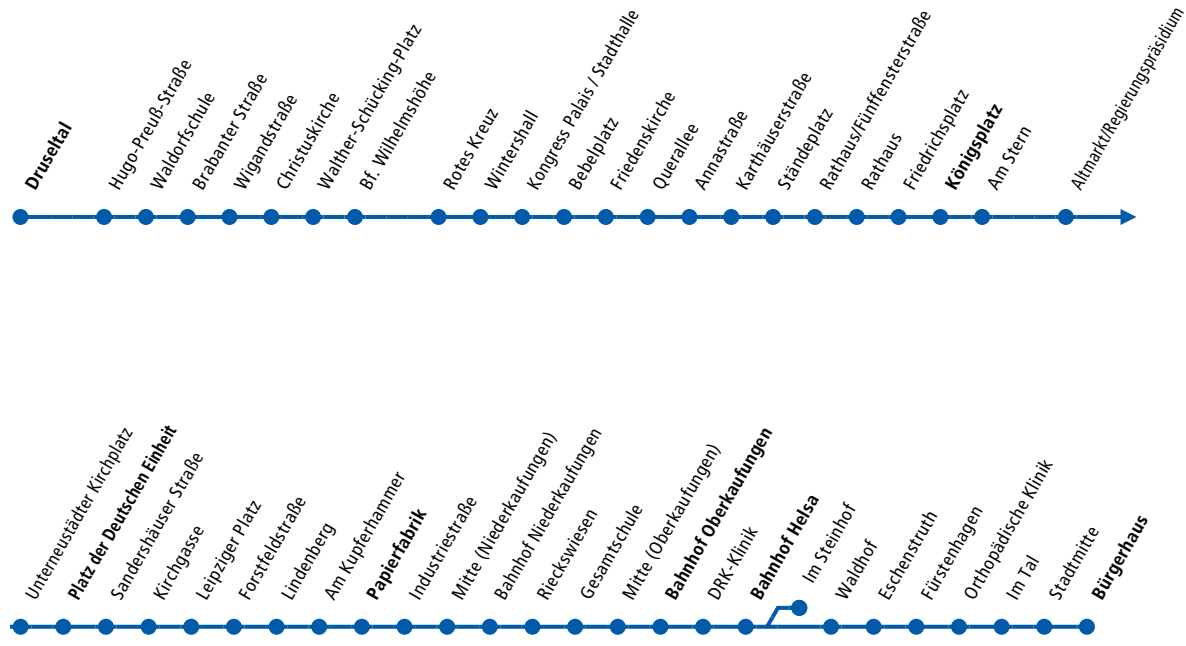

Druseltal ▶ Bahnhof Wilhelmshöhe ▶ Bebelplatz ▶
Königplatz ▶ Leipziger Platz ▶ Kaufungen ▶ Helsa ▶ Hessisch Lichtenau

KVG/RBK

4

Tram

Ersatzfahrplan Montag bis Freitag