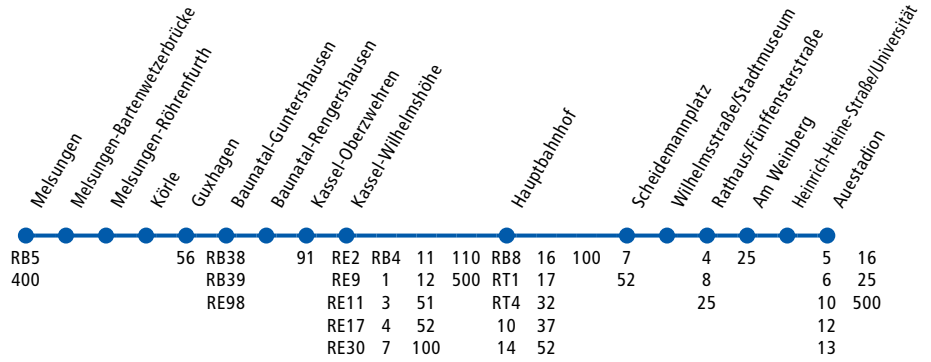

RTG

Montag - Freitag

<i>Anmerkungen</i>																
<i>Anmerkungen</i>																
Melsungen ab	5.05	6.05	8.05	8.33	9.05	14.05	14.33	15.05	20.05	20.32	21.05	22.05	23.05			
Melsungen-Bartenwetzterbrücke	5.07	6.07	8.07	8.34	9.07	14.07	14.34	15.07	20.07	20.34	21.07	22.07	23.07			
Melsungen-Röhrenfurth	5.11	6.11	8.11	8.38	9.11	14.11	14.38	15.11	20.11	20.38	21.11	22.11	23.11			
Körle	5.15	6.15	8.15	8.48	9.15	14.15	14.48	15.15	20.15	20.42	21.15	22.15	23.15			
Guxhagen	5.19	6.19	8.19	8.53	9.19	14.19	14.53	15.19	20.19	20.46	21.19	22.19	23.19			
Baunatal-Guntershausen	5.23	6.23	8.23	8.56	9.23	14.23	14.56	15.23	20.23	20.50	21.23	22.23	23.23			
Baunatal-Rengershausen	5.26	6.26	8.26	8.59	9.26	14.26	14.59	15.26	20.26	20.53	21.26	22.26	23.26			
Kassel-Oberzwehren	5.29	6.29	alle	8.29	9.29	alle	14.29	15.02	15.29	alle	20.29	20.57	21.29	22.29	23.29	
Kassel-Wilhelmshöhe an	5.34	6.34	30	8.34	9.06	9.34	30	14.34	15.06	15.34	30	20.34	21.01	21.34	23.34	
Kassel-Wilhelmshöhe ab	5.35	6.35	Min.	8.35	9.07	9.35	Min.	14.35	15.07	15.35	Min.	20.35	21.02	21.35	22.35	23.35
Hauptbahnhof an	5.40	6.40		8.40	9.12	9.40		14.40	15.12	15.40		20.40	21.09	21.40	22.40	23.40
Hauptbahnhof ab	5.42	6.42		8.42	9.13	9.42		14.42	15.13	15.42		20.42	21.10	21.42	22.42	23.42
Scheidemannplatz	5.44	6.44		8.44	9.15	9.44		14.44	15.15	15.44		20.44	21.12	21.44	22.44	23.44
Wilhelmsstraße/Stadtmuseum	5.45	6.45		8.45	9.16	9.45		14.45	15.16	15.45		20.45	21.13	21.45	22.45	23.45
Rathaus/Fünffensterstraße	5.46	6.46		8.46	9.17	9.46		14.46	15.17	15.46		20.46	21.14	21.46	22.46	23.46
Am Weinberg	5.49	6.49		8.49	9.20	9.49		14.49	15.20	15.49		20.49	21.16	21.49	22.49	23.49
Heinrich-Heine-Straße/Universität	5.50	6.50		8.50	9.21	9.50		14.50	15.21	15.50		20.50	21.17	21.50	22.50	23.50
Auestadion an	5.52	6.52		8.52	9.23	9.52		14.52	15.23	15.52		20.52	21.19	21.52	22.52	23.52