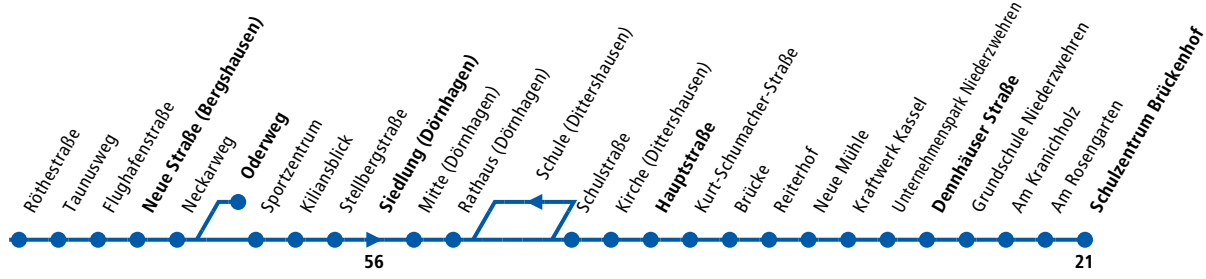

KVG

10 52
14 110
16
32
37

56

21

Montag - Freitag

Anmerkung	S													
Anmerkung	10R	10	10					10	10B					
Fraunhoferinstitut ab								7.17	7.32	7.47	18.17	18.47	19.30	
Hauptbahnhof Nord								7.19	7.34	7.49	18.19	18.49	19.32	
Hauptbahnhof	4.54	5.39		6.09		6.36		7.20	7.35	7.50	18.20	18.50	19.33	20.09
Scheidemannplatz				6.10		6.37		7.21	7.36	7.51	18.21	18.51	19.34	
Königsplatz/Mauerstraße	4.29	5.01	5.46	6.12	6.27	6.39		7.23	7.38	7.53	18.23	18.53	19.36	20.16
Am Stern	4.31	5.03	5.48	6.14	6.29	6.41		7.25	7.40	7.55	18.25	18.55	19.38	20.18
Altmarkt/Regierungspräsidium				6.16	6.31	6.43		7.27	7.42	7.57	18.27	18.57	19.40	
Unterneustädter Kirchplatz				6.17	6.32	6.44		7.28	7.43	7.58	18.28	18.58	19.41	
Platz der Deutschen Einheit	4.35	5.07	5.52	6.04	6.19	6.34	6.46	7.30	7.45	8.00	18.30	19.00	19.43	20.22
Lilienthalstraße				6.06	6.21	6.36	6.48	7.32	7.47	8.02	18.32	19.02	19.45	
Nürnberger Straße	4.38	5.10	5.55	.	.	.	.	.	.	.	.	.	.	20.25
Breslauer Straße				.	.	.	.	.	.	.	.	.	.	.
Liegnitzer Straße				.	.	.	.	.	.	.	.	.	.	.
Waldemar-Petersen-Straße				.	.	.	.	.	.	.	.	.	.	.
Waldau, Kasseler Straße an	4.43	5.15	6.00	.	.	.	.	.	.	.	.	.	.	20.30
Waldau, Kasseler Straße ab	4.43	5.15	6.00	.	.	.	.	.	.	.	.	.	.	20.30
Friedhof Waldau	4.44	5.16	6.01	.	.	.	.	.	.	.	.	.	.	.
Gobietstraße	4.45	5.17	6.02	.	.	.	.	.	.	.	.	.	.	.
Richard-Roosen-Straße	4.46	5.18	6.03	.	.	.	.	.	.	.	.	.	.	.
Falderbaumstraße	4.46	5.18	6.03	.	.	.	.	.	.	.	.	.	.	.
Udet-Haus	4.47	5.19	6.04	.	.	.	.	.	.	.	.	.	.	.
Bildungszentrum	.	.	.	6.11	6.26	6.41	6.53	7.37	7.52	8.07	18.37	19.07	19.50	
Udet-Haus	.	.	.	.	.	6.42	.	7.53	.	.	.	.	.	.
Falderbaumstraße	.	.	.	.	.	6.43	.	7.54	.	.	.	.	.	.
Richard-Roosen-Straße	.	.	.	.	.	6.43	.	7.54	.	.	.	.	.	.
Gobietstraße	.	.	.	.	.	6.44	.	7.55	.	.	.	.	.	.
Gobietstraße 1	.	.	.	.	.	6.44	.	7.55	alle	.	.	.	.	.
Auf dem Kampe	.	.	.	.	.	6.45	.	7.56	30	.	.	.	.	.
Industriepark Waldau/IKEA	.	.	.	.	.	6.46	.	7.57	Min.	.	.	.	.	.
Dieselstraße	.	.	.	.	.	6.47	.	.	.	.	.	.	.	.
Daimlerstraße	.	.	.	.	.	6.48	.	.	.	.	.	.	.	.
BAB-Rasthaus West	.	.	.	.	.	6.49	.	.	.	.	.	.	.	.
Neckarweg	.	.	.	.	.	6.51	.	.	.	.	.	.	.	.
Otto-Hahn-Straße	4.48	5.20	6.05	6.12	6.27	.	6.54	7.38	8.08	18.38	19.08	19.51		
Werner-Heisenberg-Straße	4.48	5.20	6.05	6.13	6.28	.	6.55	7.39	8.09	18.39	19.09	19.52		
Linde Kühlhaus	4.48	5.20	6.05	6.14	6.29	.	6.56	7.40	8.10	18.40	19.10	19.53		
Elektro-Bergmann	4.49	5.21	6.06	6.15	6.30	.	6.57	7.41	8.11	18.41	19.11	19.54		
Marie-Curie-Straße	4.50	5.22	6.07	6.16	6.31	.	6.58	7.42	8.12	18.42	19.12	19.55		
Ostring	4.52	5.24	6.09	6.18	6.33	.	7.00	7.44	8.14	18.44	19.14	19.57	20.36	
Röthestraße	4.53	5.25	6.10	6.19	6.34	.	7.01	7.45	8.15	18.45	19.15	19.58		
Taunusweg	4.53	5.25	6.10	6.20	6.35	.	7.02	7.46	8.16	18.46	19.16	19.59		
Flughafenstraße	4.54	5.26	6.11	6.21	6.36	.	7.03	7.47	8.17	18.47	19.17	20.00		
Neue Straße (Bergshausen)	4.55	5.27	6.12	6.22	6.37	.	7.04	7.48	8.18	18.48	19.18	20.01	20.39	
Neckarweg	4.56	5.28	6.13	6.23	6.38	.	7.05	7.49	8.19	18.49	19.19	20.02		
Oderweg	.	.	.	.	.	6.52	7.06	7.50	.	.	.	.	.	20.41
Sportzentrum	4.57	5.29	6.14	6.25	6.40		7.10	7.54	8.21	18.51	19.21	20.04		
Kiliansblick	4.59	5.31	6.16	6.27	6.42		7.12	7.56	8.23	18.53	19.23	20.06		
Stellbergstraße	.	5.33	6.18	6.29	6.44		7.14	7.58	8.25	18.55	19.25	20.08		
Siedlung (Dörnhausen) an	5.02	5.34	6.19	6.30	6.45		7.15	7.59	8.26	18.56	19.26	20.09		
Siedlung (Dörnhausen) ab	5.39	6.19	6.31	6.46		7.16	7.34	8.00	8.27	18.57	19.27	20.22		
Mitte (Dörnhausen)	5.41	6.21	6.33	6.48		7.18	7.36	8.02	8.29	18.59	19.29